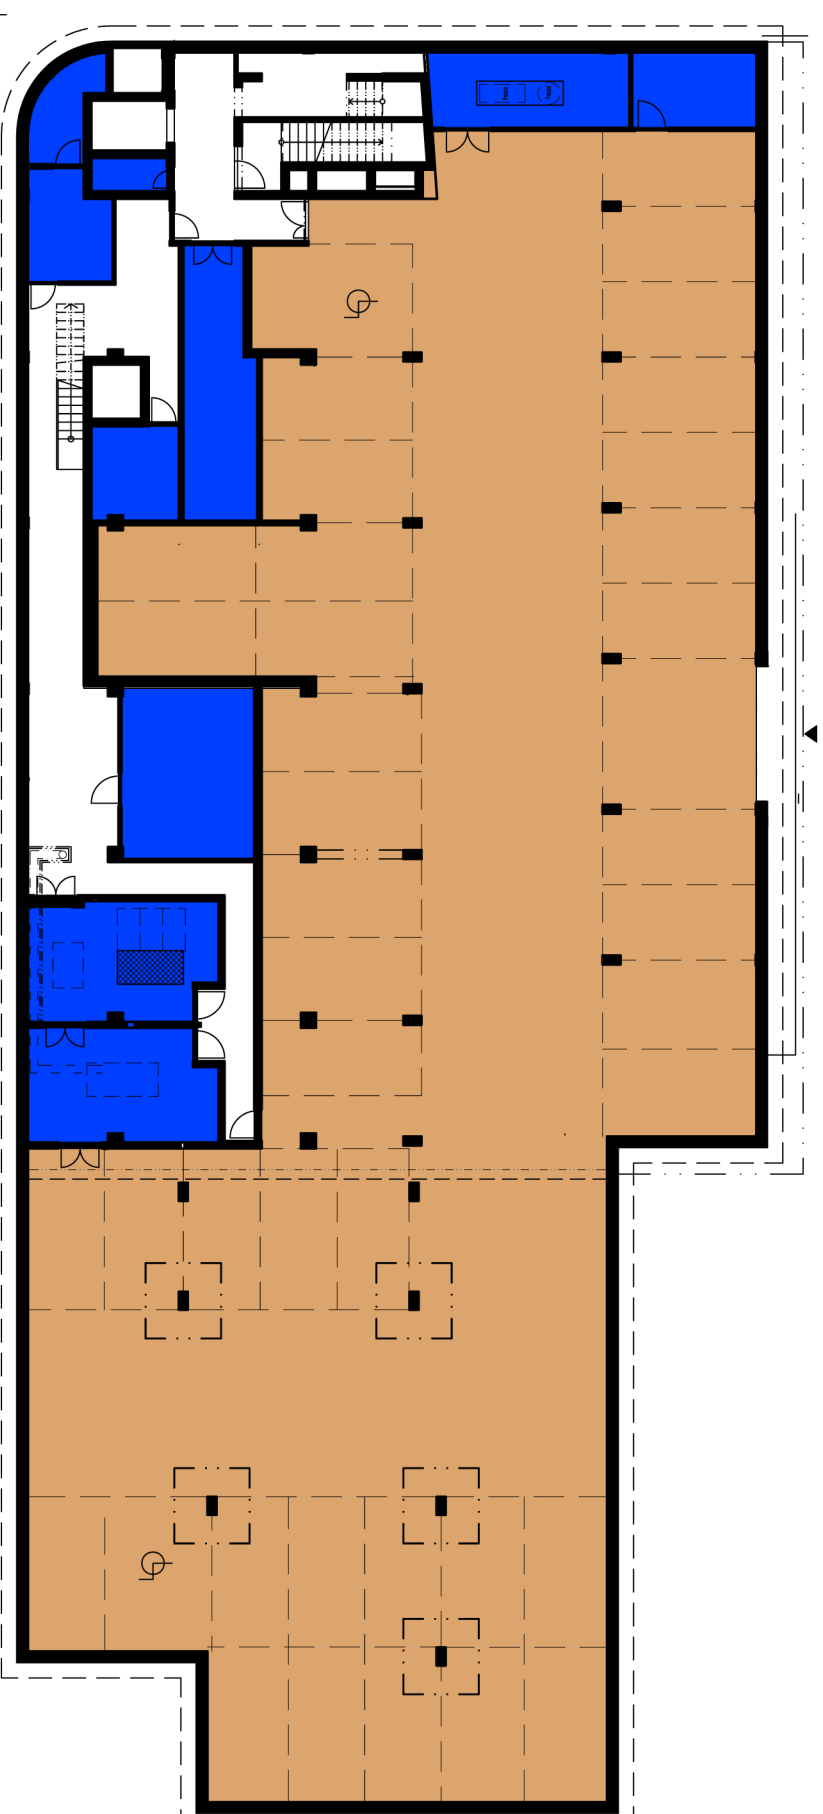

# MAGNUM Int., a.s

Jakubská 1

602 00 Brno

Tel: +420 544 500 020

Fax: +420 544 500 015

Legenda ploch:

	Parkovací plochy	950m <sup>2</sup>
	Technické prostory	148m <sup>2</sup>

± 0,000 = 220,65 m.n.m.

Polyfunkční dům – MAGNUM Pardubice – PŮDORYS 1PP – M 1:200