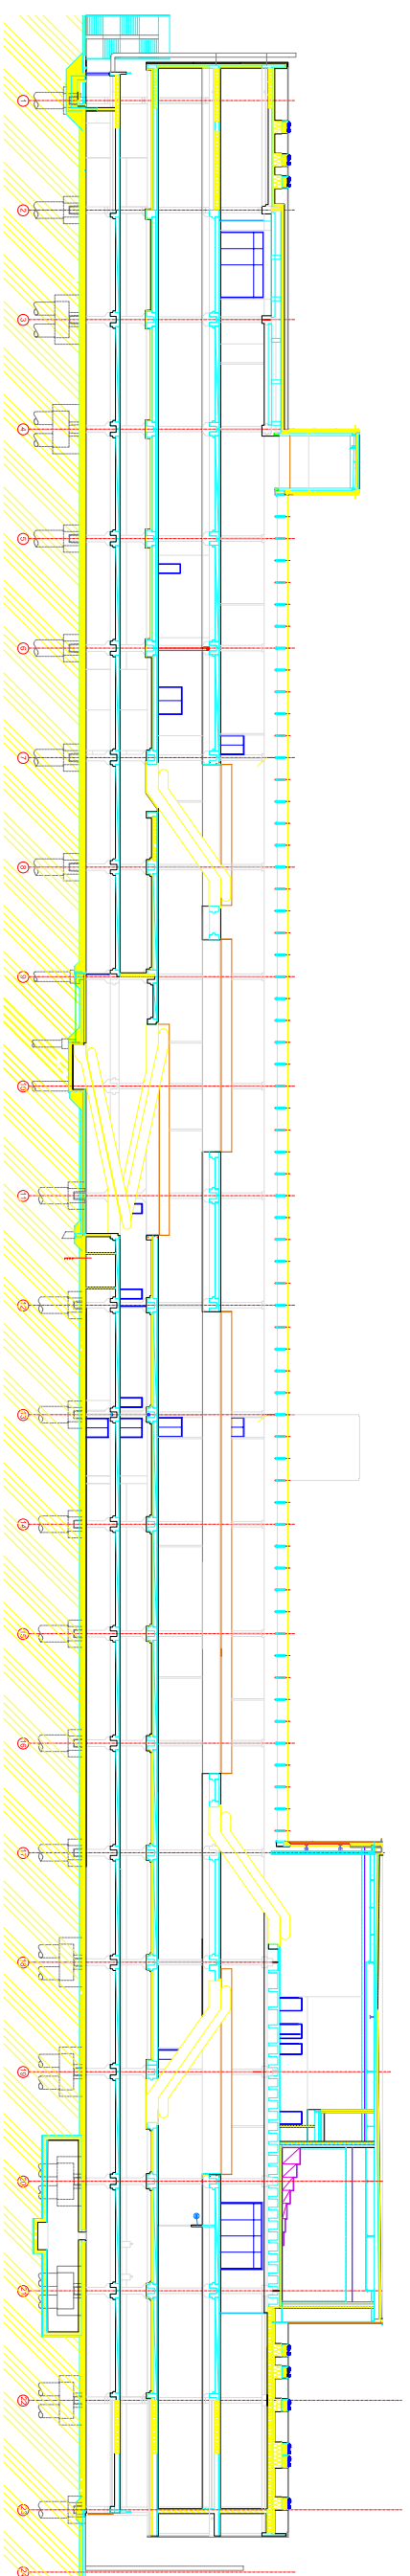

CITY PARK JIHLAVA

podélný řez