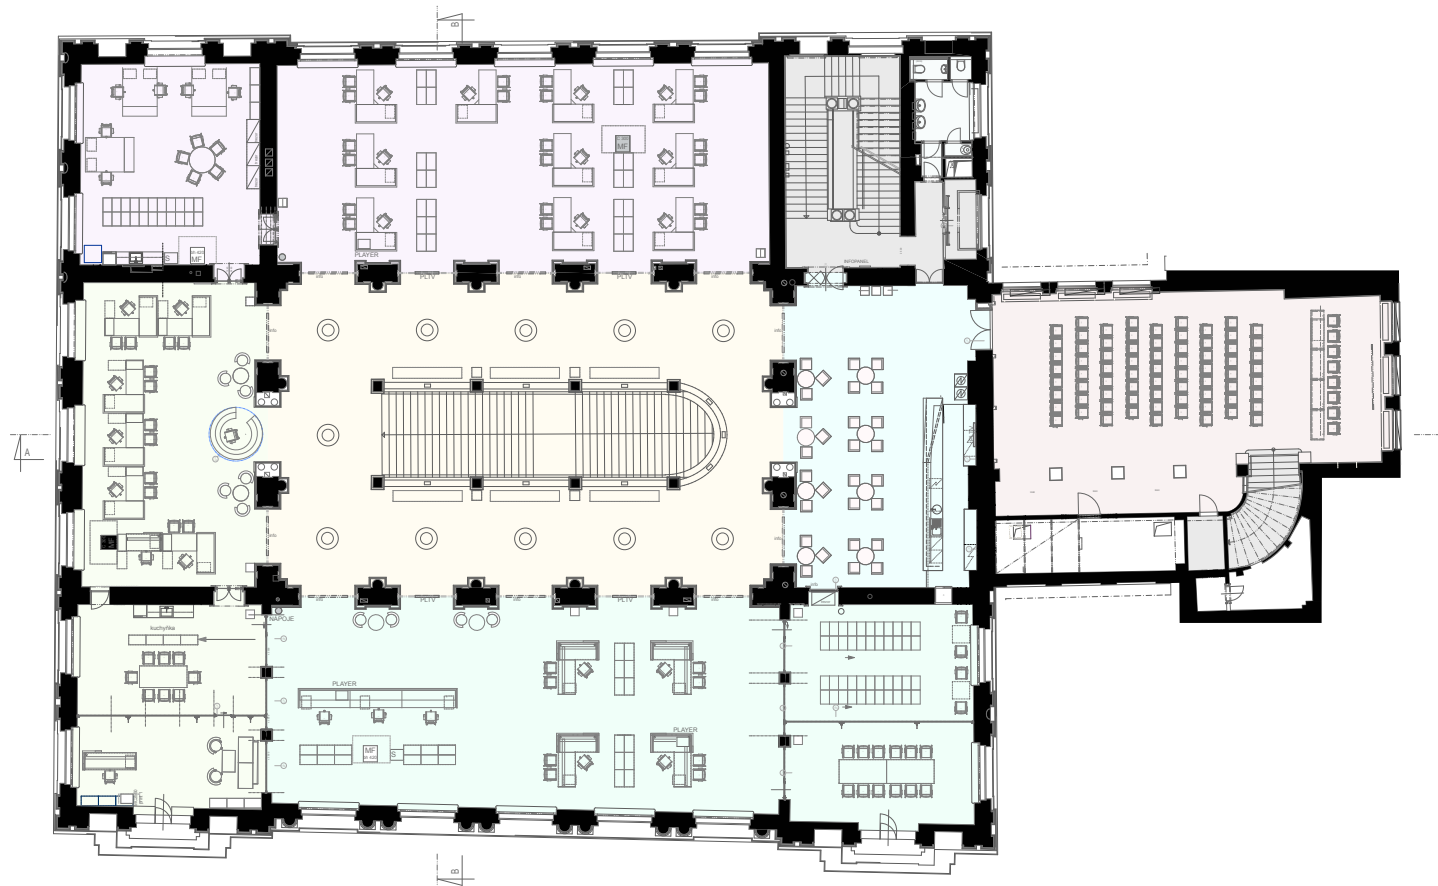

PŮDORYS 2.NP (1.PATRO) / 1st FLOOR

0 1 2 5

FUNKČNÍ USPOŘÁDÁNÍ / FUNCTIONAL ORGANIZATION

- | | |
|---|--|
|  KOMUNIKACE / CORRIDOR |  PRIVÁTNÍ PORADENSTVÍ / PRIVATE CONSULTANCY |
|  TECHNICKÉ ZÁZEMÍ / SERVICE BASE |  KAVÁRNA / CAFE |
|  HYGIENICKÉ ZÁZEMÍ / SANITARY FACILITY |  EXPAT CENTER |
|  KONFERENCEČNÍ SÁL / CONFERENCE ROOM |  HALA / HALL |
|  FIREMNÍ PORADENSTVÍ / CORPORATE CONSULTANCY | |