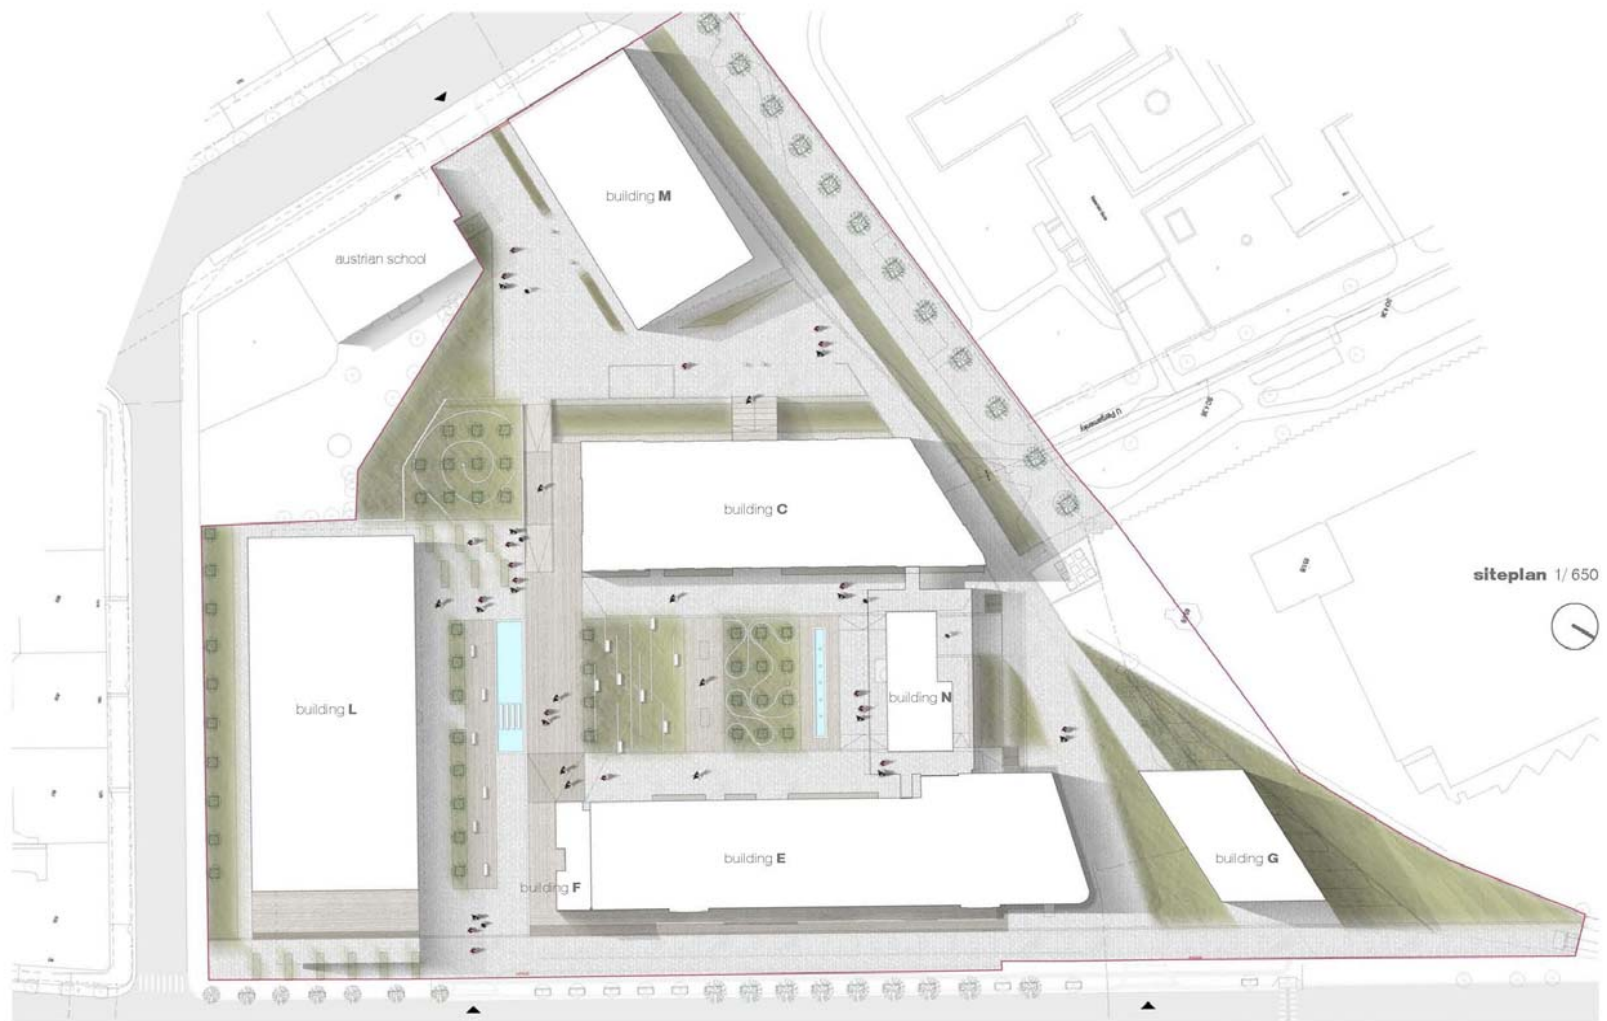

● ● ● | **Classic 7** I. etapa – koordinační situace

02 / 2009

building **M**

design progress / UPP change

WAFIEUROPE

CLASSIC7

CMC
architects