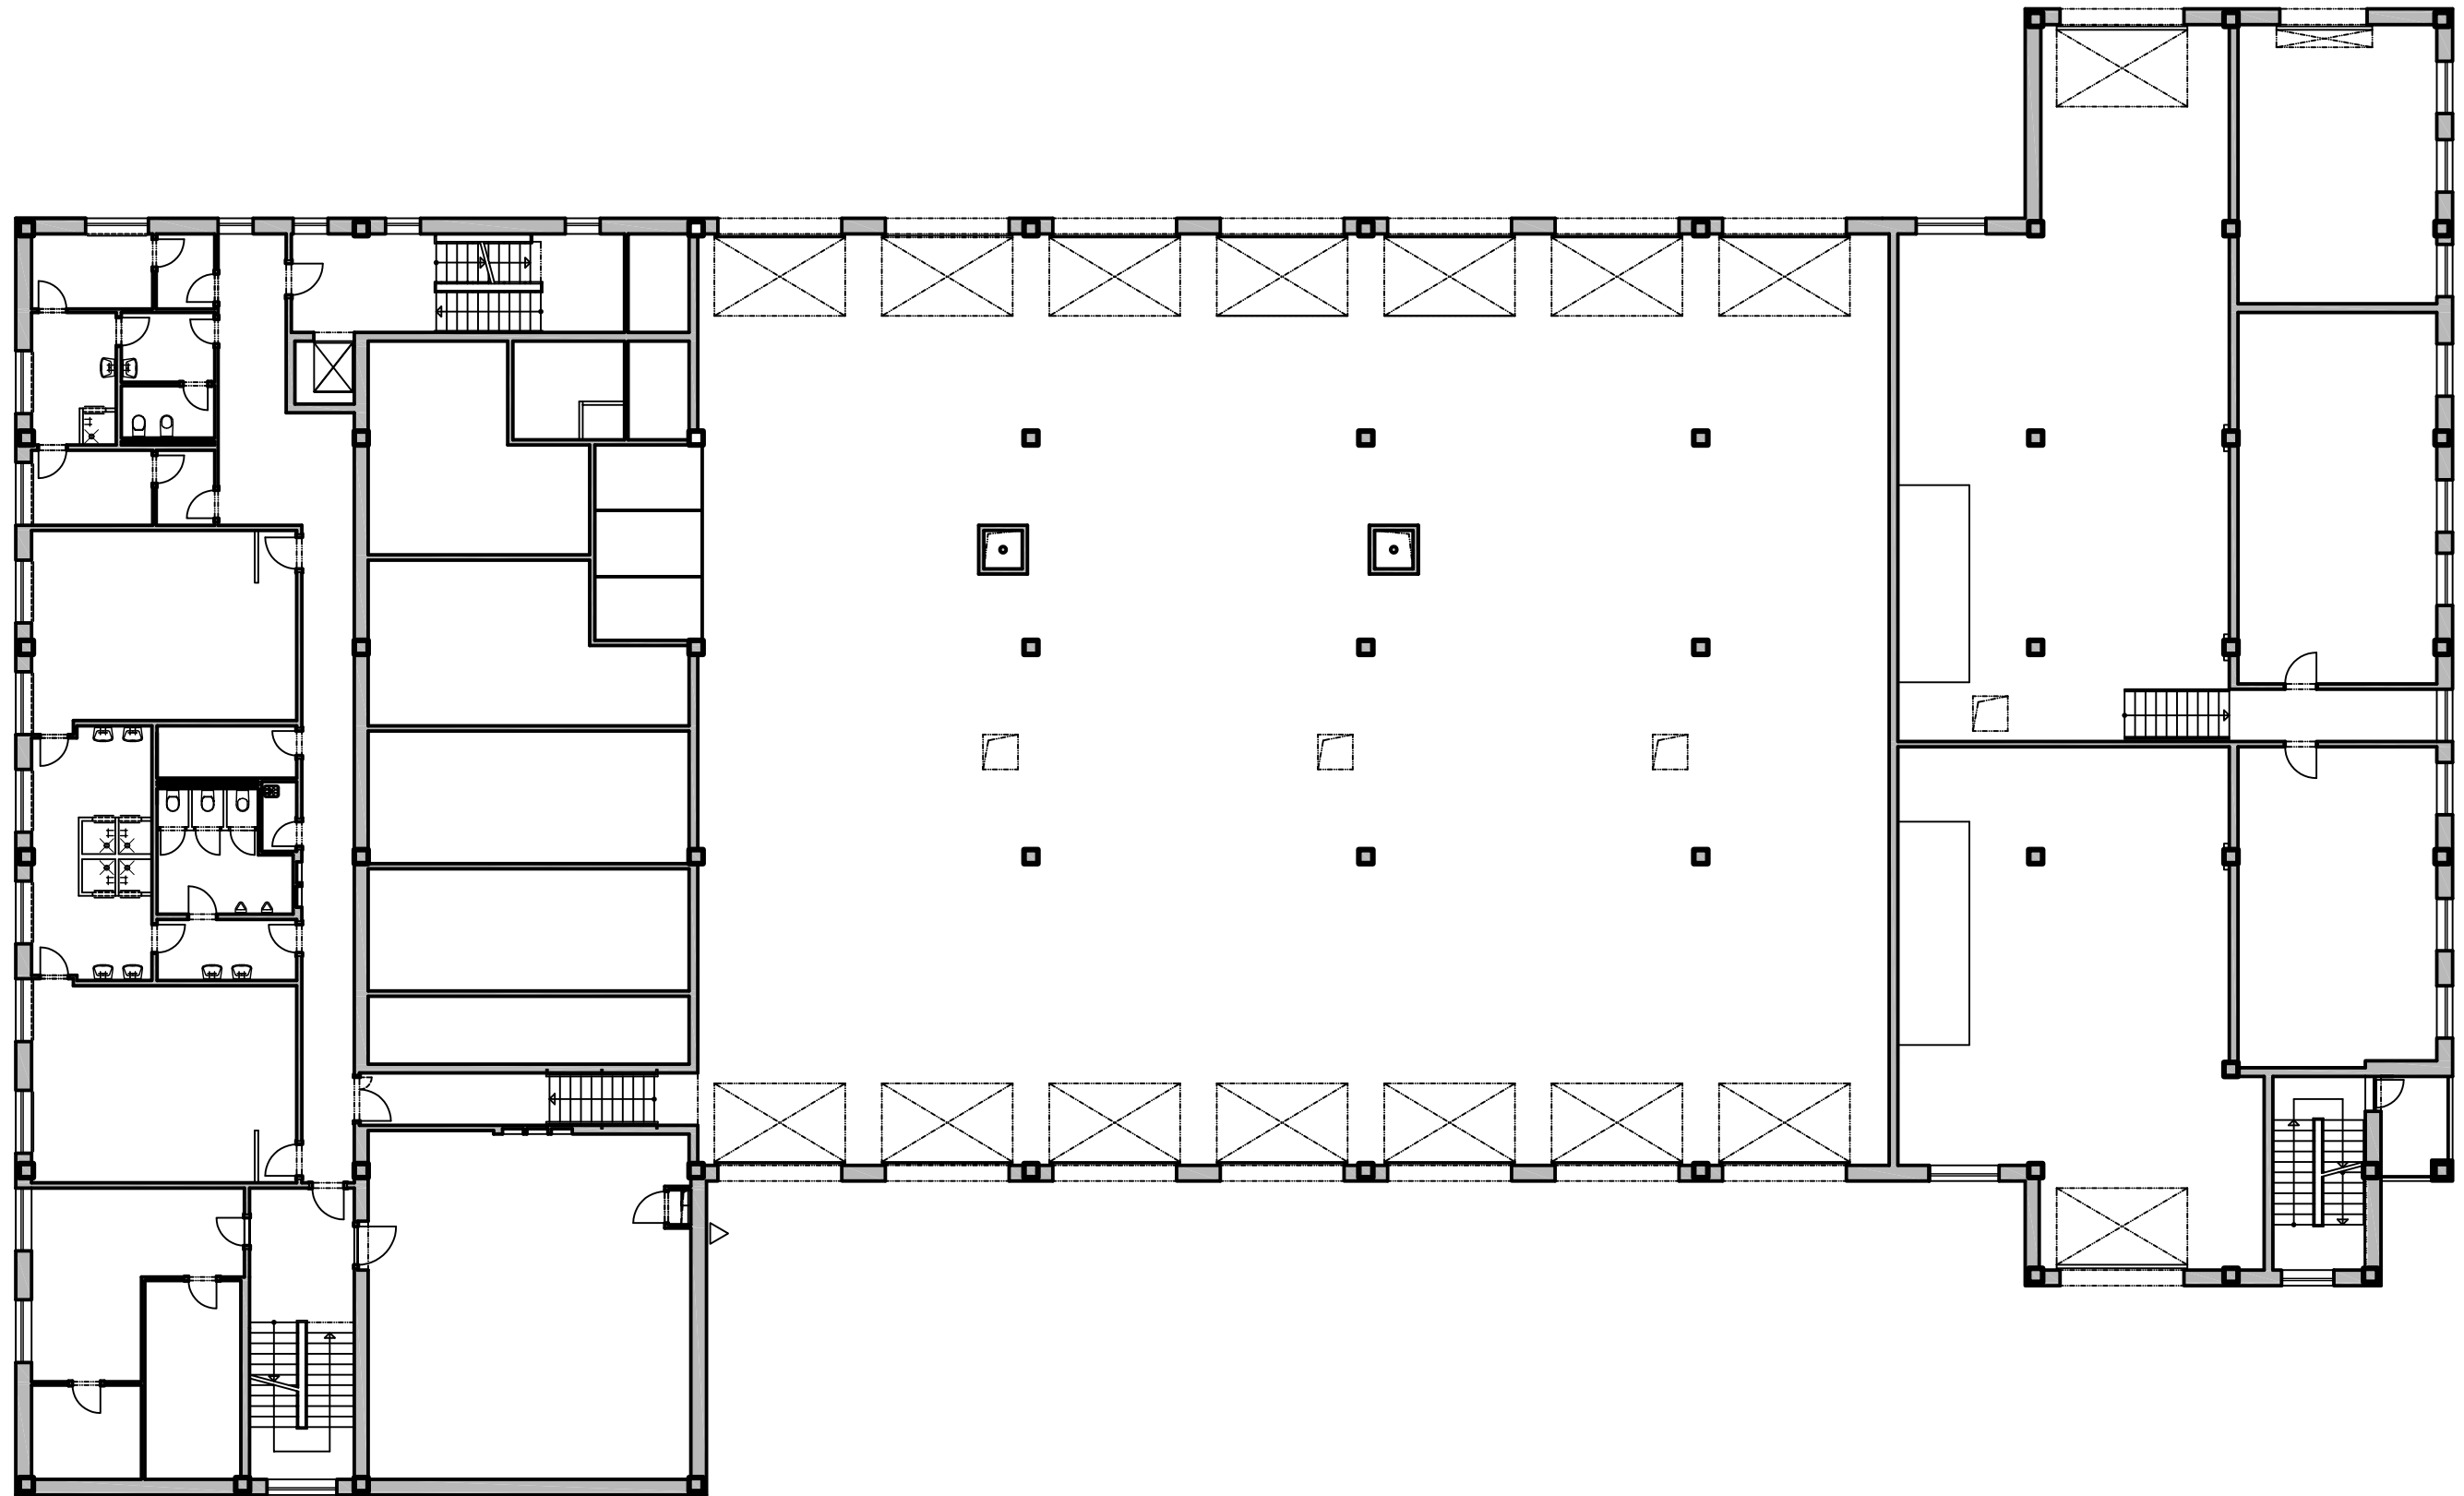

HLAVNÍ OBJEKT - PŮDORYS MEZIPATRA

2 m 10 m