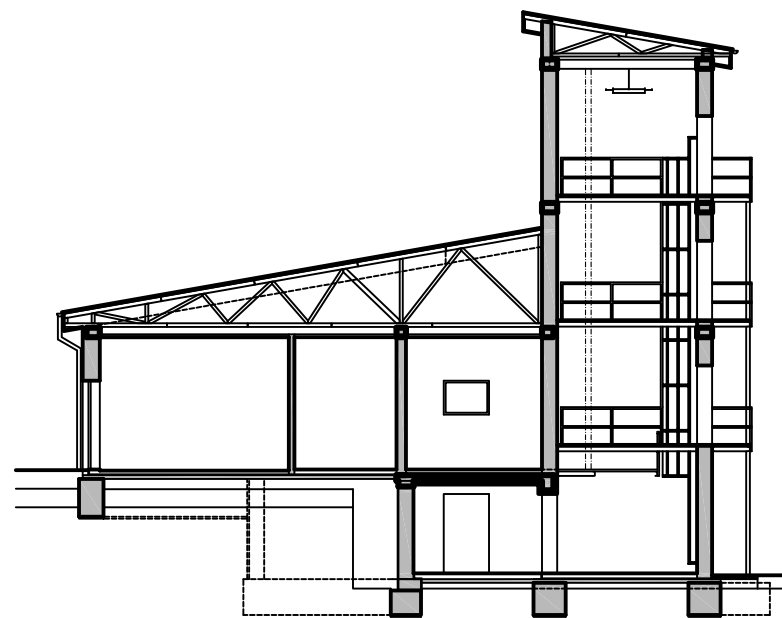

POMOČNÝ OBJEKT - PŮDORYS A ŘEZ

2 m 10 m