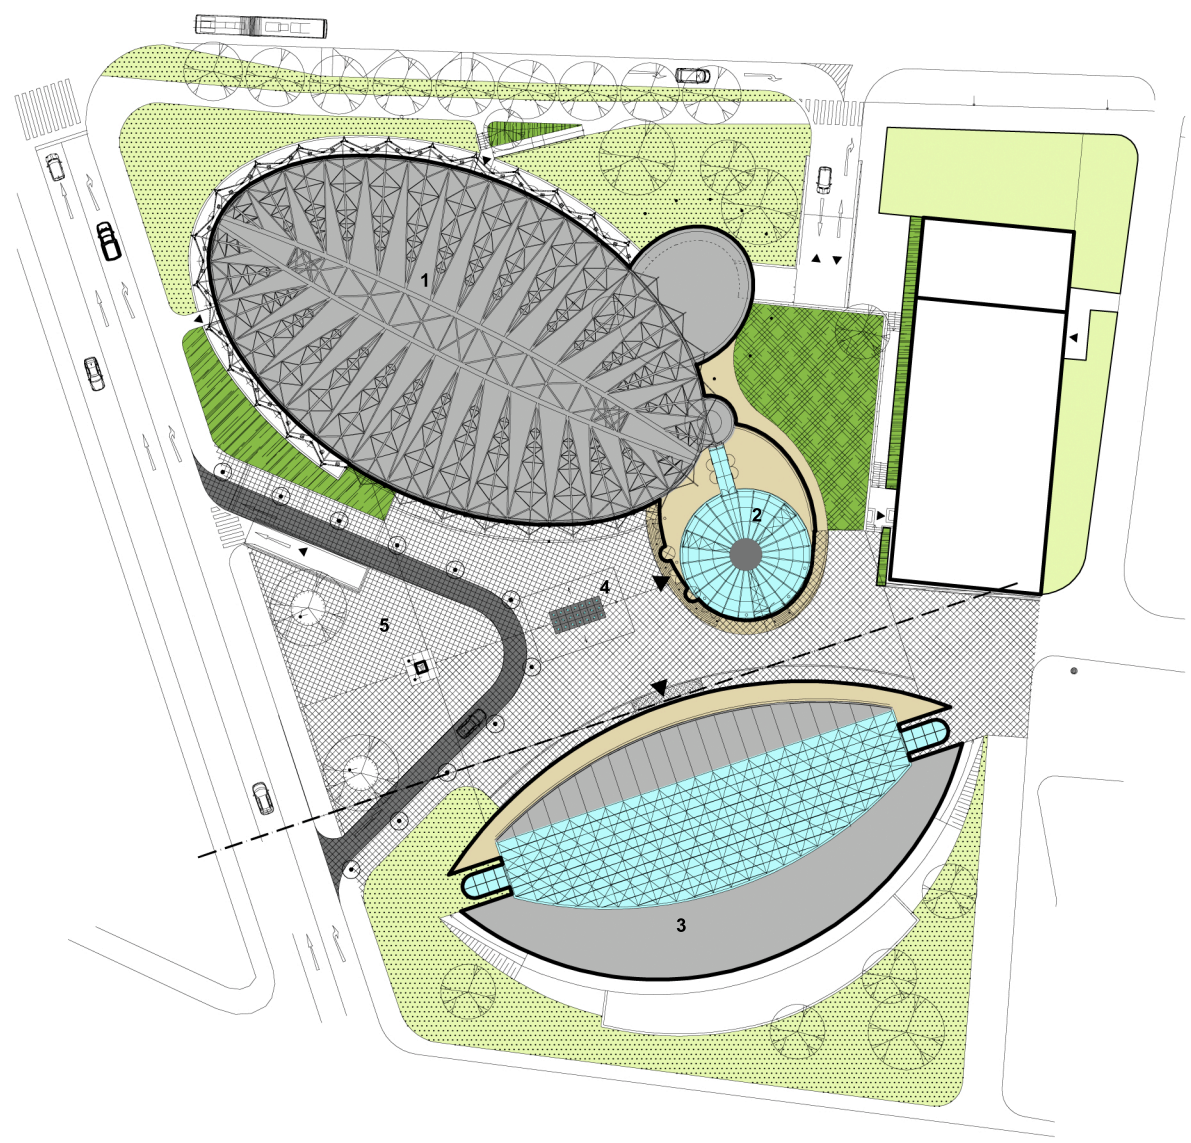

SITUACE

- 1 KCZ
- 2 restaurace
- 3 UTB
- 4 fontána
- 5 socha T.G.Masaryka

0m 5m 10m 15m