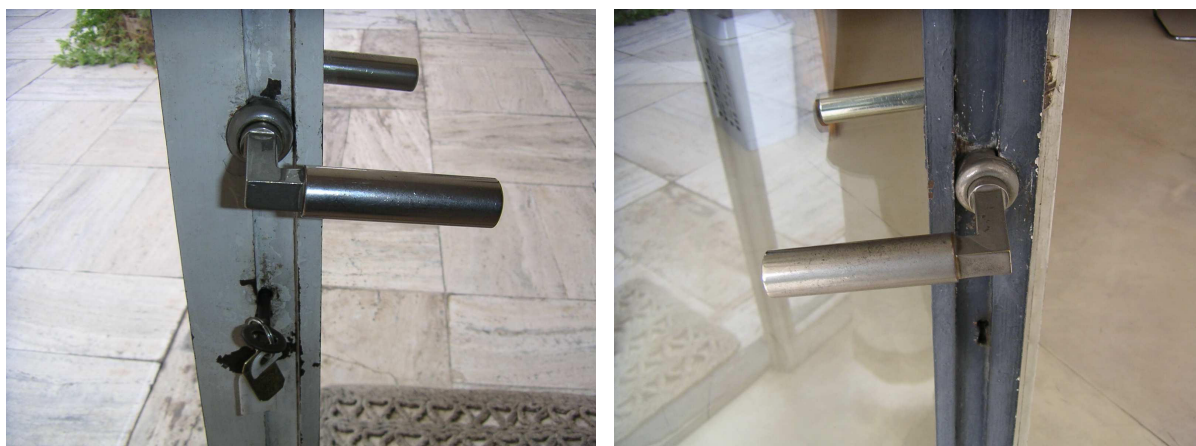

místnost : hlavní obytná místnost (návrh hlavní obytná místnost-instalace)
číslo prvku : **202 - SD 03 - 4**
název prvku : **ocelová prosklená stěna s dveřmi - kliky se štítky**

původ : **1984-1985 rekonstrukce SURPMO**
poloha : stěna **orientace stěn :** Severozápad
počet kusů : 2
rozměry : výška/průměr(mm): 22 šířka/průměr(mm): 110 hloubka/délka(mm): 60
materiál : mosaz
povrch. úprava : pokovení Cr,Ni
stav prvku : dobrý, opotřebený
další popis : rozměry se týkají kliky, průměr rozety je 38 mm, výška 17 mm

poznámka :

způsob ochrany : demontáž a ochrana jako součást křídla, označení samostatně
technol. postup : DMT/N
doplnění technol. postupu : Původní typ je klika typ Gropius 2x zalomená, výkres tvaru je v části D1 - V :
RESTAUROVÁNÍ TECHNICKÝCH PAMÁTEK