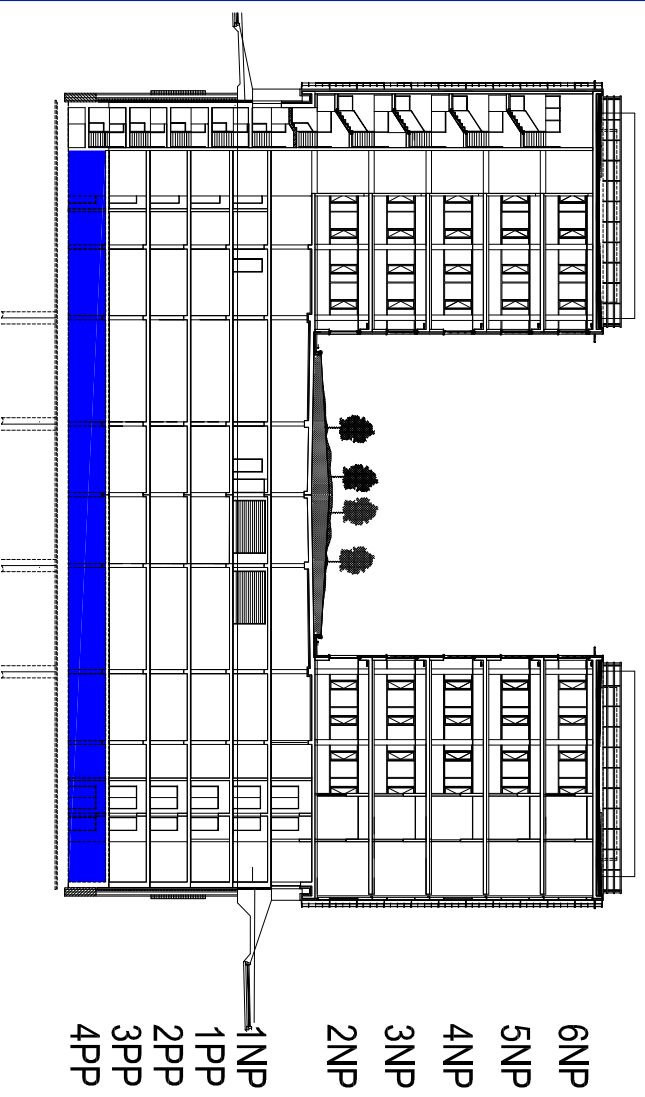

PŮDORYSNÉ ROZVRŽENÍ PLOCH

UMÍSTĚNÍ V POSCHODI

LEGENDA PLOCH 4.PP

GRAFIKA	OZNAČENÍ PLOCHY	m ²
	PLOCHA ÚNIKOVÉ KOMUNIKACE	7,25
	PLOCHA PARKOVACÍCH MÍST	788,52
	POČET PARKOVACÍCH MÍST V 4.PP	58
	PLOCHY KOMUNIKATIVNÍ GARÁŽÍCH	820,96
	PLOCHA TECHNICKÝCH A OBSLUŽNÝCH PROSTOR	31,30
	PLOCHY SÁCHET	2,99
	PLOCHA SPOLEČNÉ KOMUNIKACE	117,10