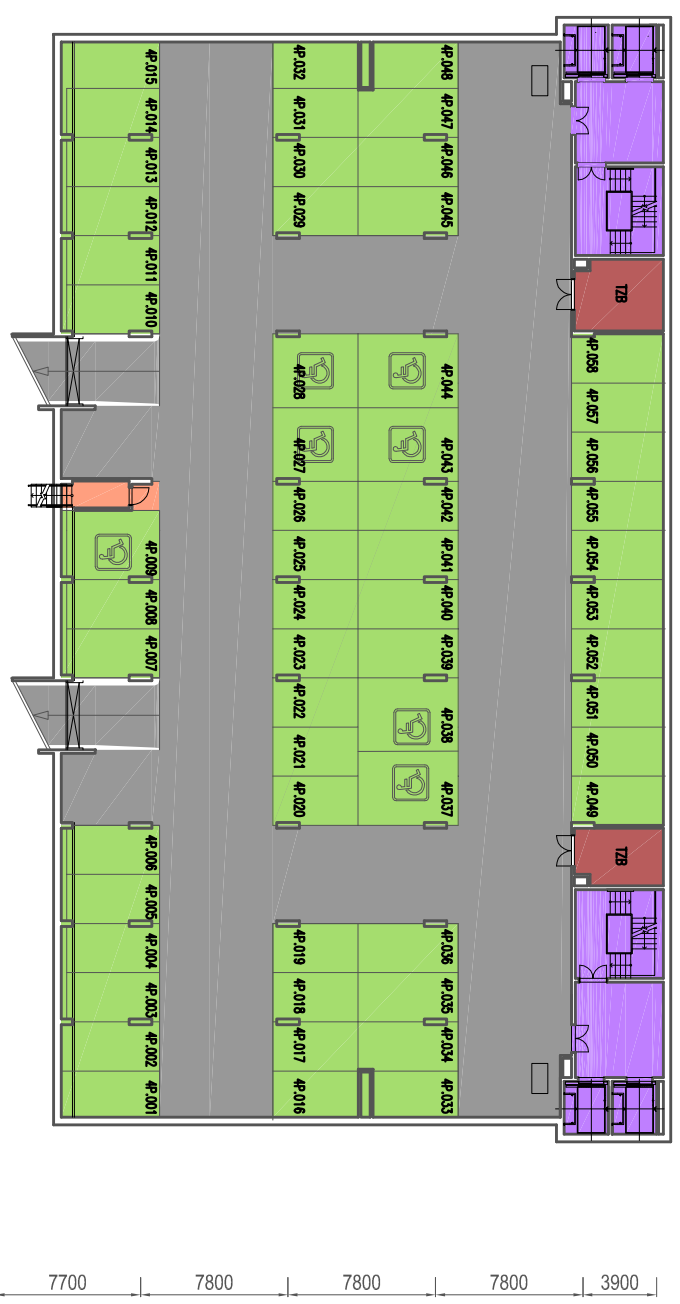

PŮDORYSNÉ ROZVRŽENÍ PLOCH

UMÍSTĚNÍ V POSCHODI

LEGENDA PLOCH 4.PP

GRAFIKA	OZNAČENÍ PLOCHY	m ²
	PLOCHA ÚNIKOVÉ KOMUNIKACE	7,25
	PLOCHA PARKOVACÍCH MÍST	788,52
	POČET PARKOVACÍCH MÍST V 4.PP	58
	PLOCHY KOMUNIKATIVNÍ GARÁŽÍCH	820,96
	PLOCHA TECHNICKÝCH A OBSLUŽNÝCH PROSTOR	31,30
	PLOCHY SÁCHET	2,99
	PLOCHA SPOLEČNÉ KOMUNIKACE	117,10