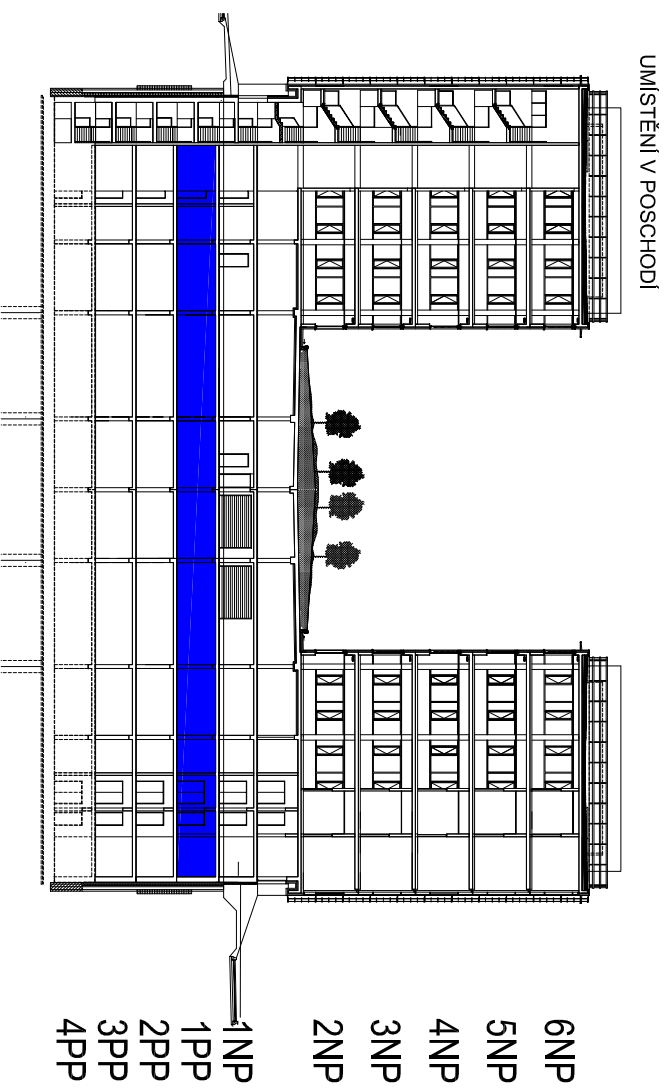

PŮDORYSNÉ ROZVRŽENÍ PLOCH

LEGENDA PLOCH 1.PP

GRÁFIKA	OZNAČENÍ PLOCHY	m ²
	PLOCHA ÚNIKOVÉ KOMUNIKACE	71,80
	PLOCHA PARKOVACÍCH MÍST	1490,55
	POČET PARKOVACÍCH MÍST V 1.PP	120
	PLOCHY KOMUNIKACI V GARÁŽÍCH	1545,73
	PLOCHY TECHNICKÝCH A OBSLUŽNÝCH PROSTORŮ	114,40
	PLOCHY ŠACHET	18,95
	PLOCHA SPOLEČNÉ KOMUNIKACE	117,10

SITUAČNÍ UMÍSTĚNÍ OBJEKTU

Pankrác a.s.

King Sturge

234 703 333
www.kingsturge.cz

Arch.
DESIGN

Pankrác, a.s.
Budějovická 64/5
140 00 Praha 4-Michle
Czech Republic
Tel.: + 420 261 122 113
Fax.: + 420 261 122 703
e-mail: pankrac@pankrac-as.cz