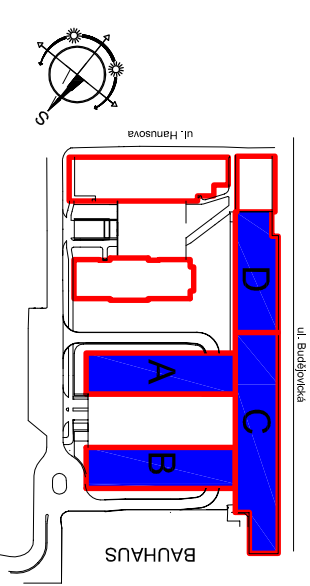

Pankrác a.s.

King Sturge

234 703 333
www.kingsturge.cz

Arch.
DESIGN

Pankrác, a.s.
Budějovická 64/5
140 00 Praha 4-Michle
Czech Republic
Tel.: + 420 261 122 113
Fax.: + 420 261 122 703
e-mail: pankrac@pankrac-as.cz