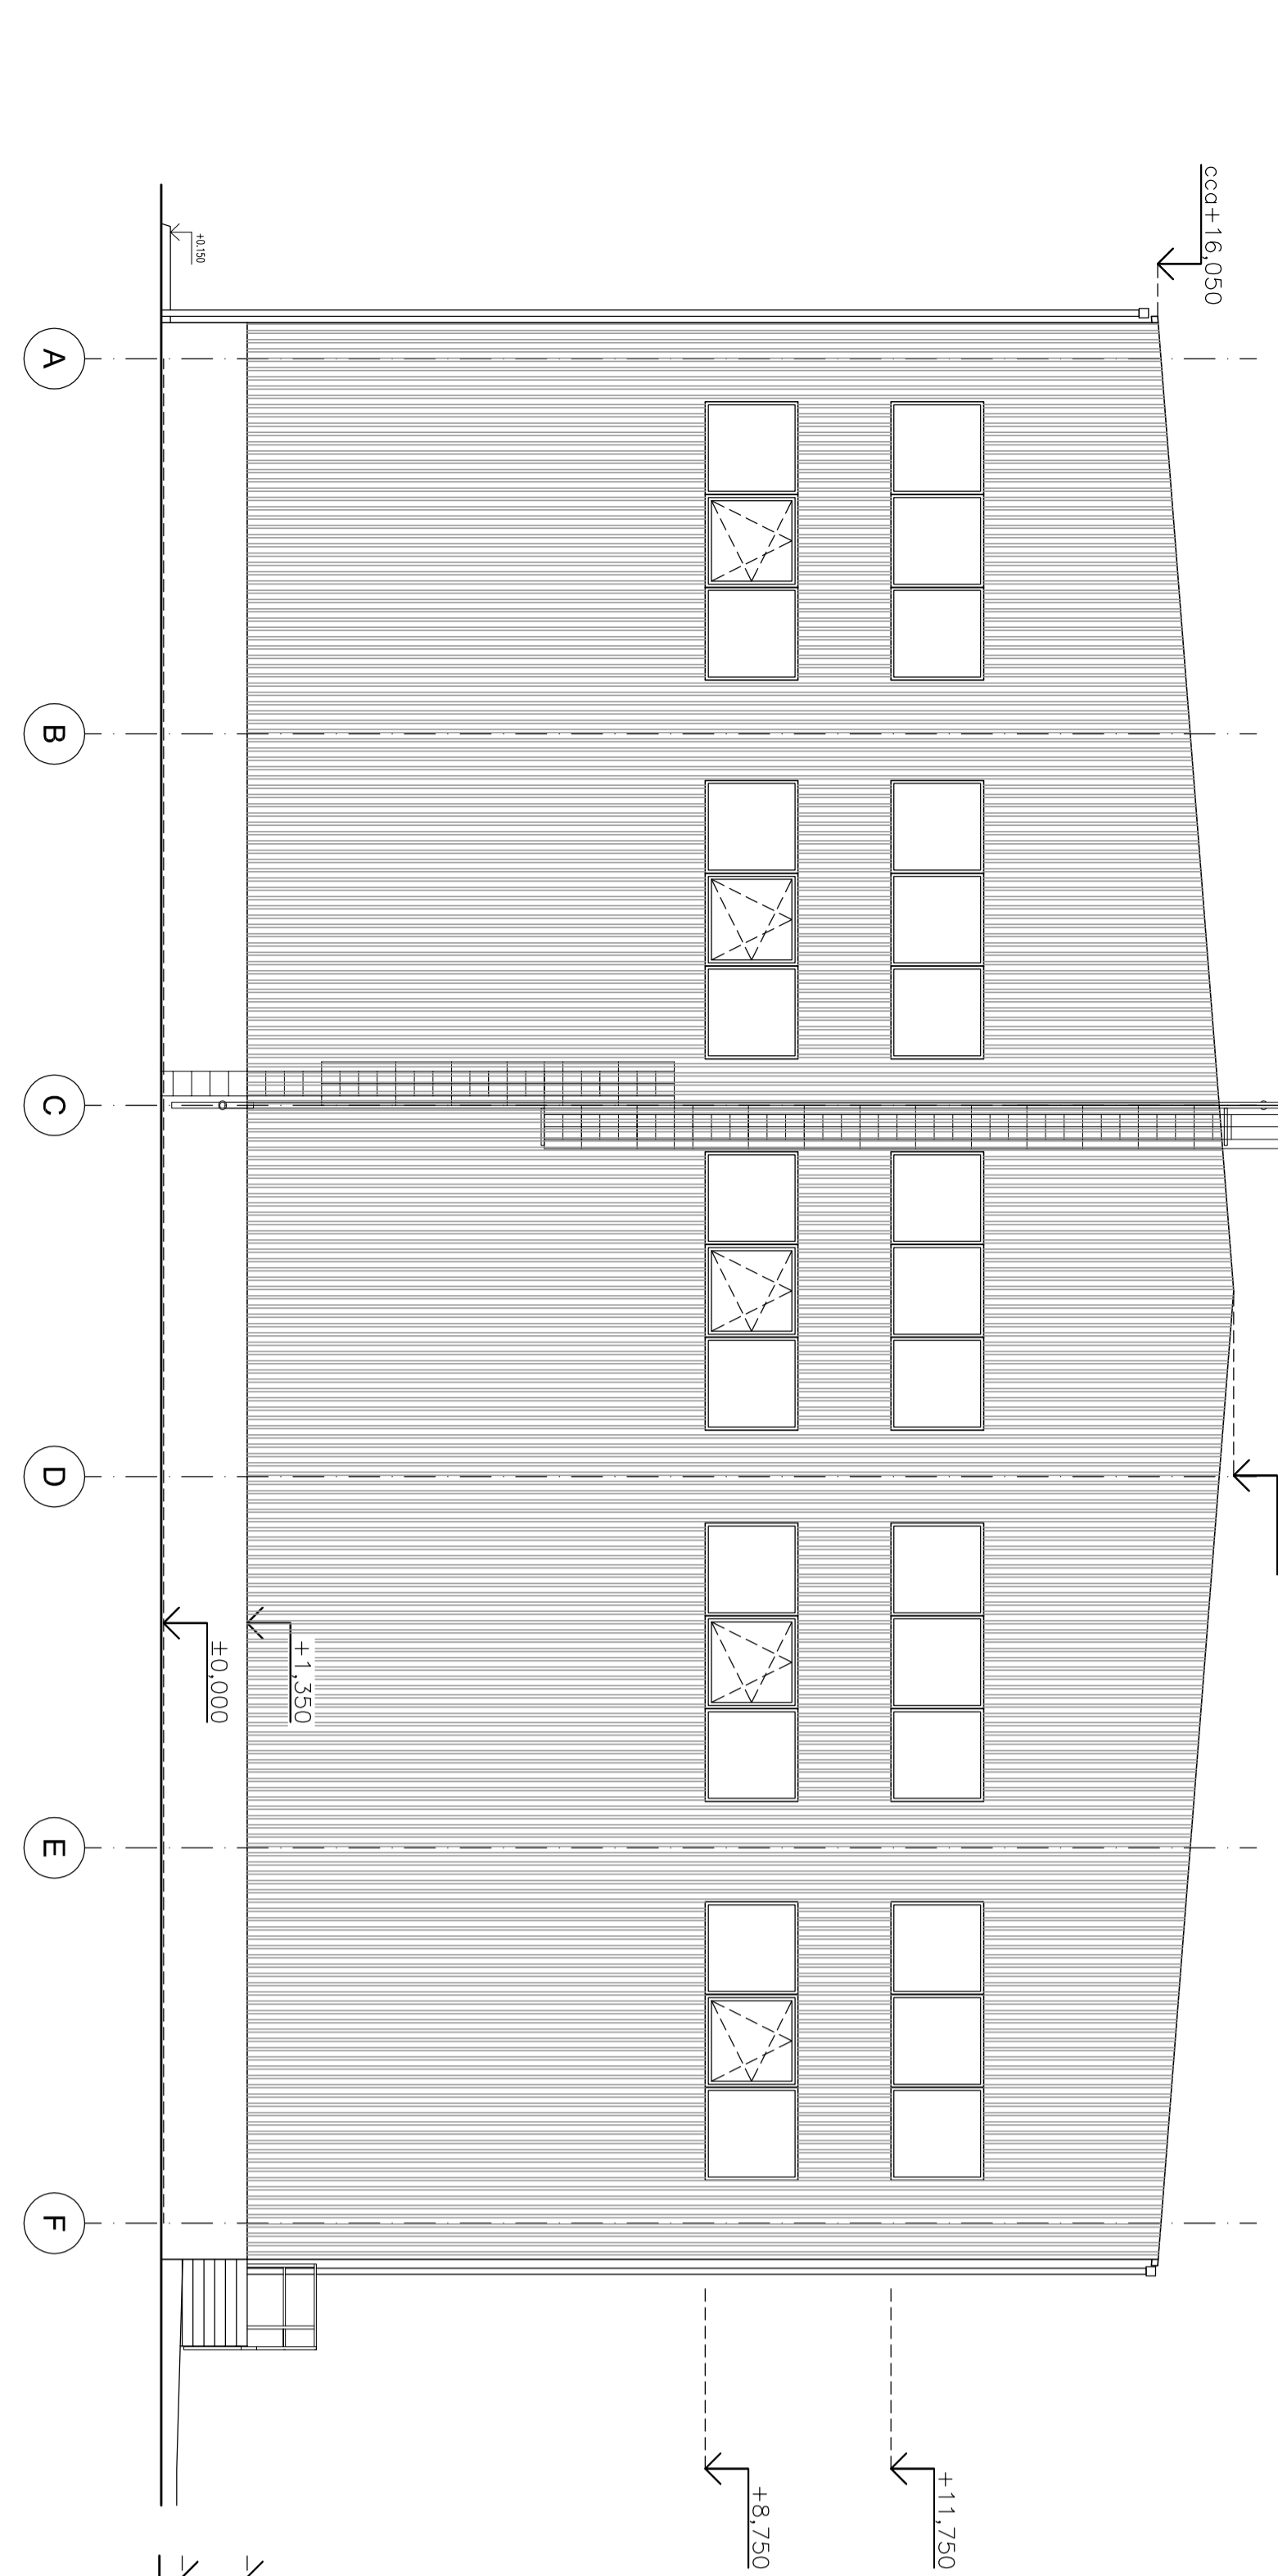

POHLED VÝCHODNÍ

POHLED ZAPADNÍ

POHLED SEVERNÍ

POHLED JIŽNÍ

SOUHRNĚ

SOUHRNĚ VÝKRESŮ :

1	Architectural drawing of the eastern facade	1:100
2	Architectural drawing of the western facade	1:100
3	Architectural drawing of the northern facade	1:100
4	Architectural drawing of the southern facade	1:100

POHLEDY

0314-DD-101-014/00