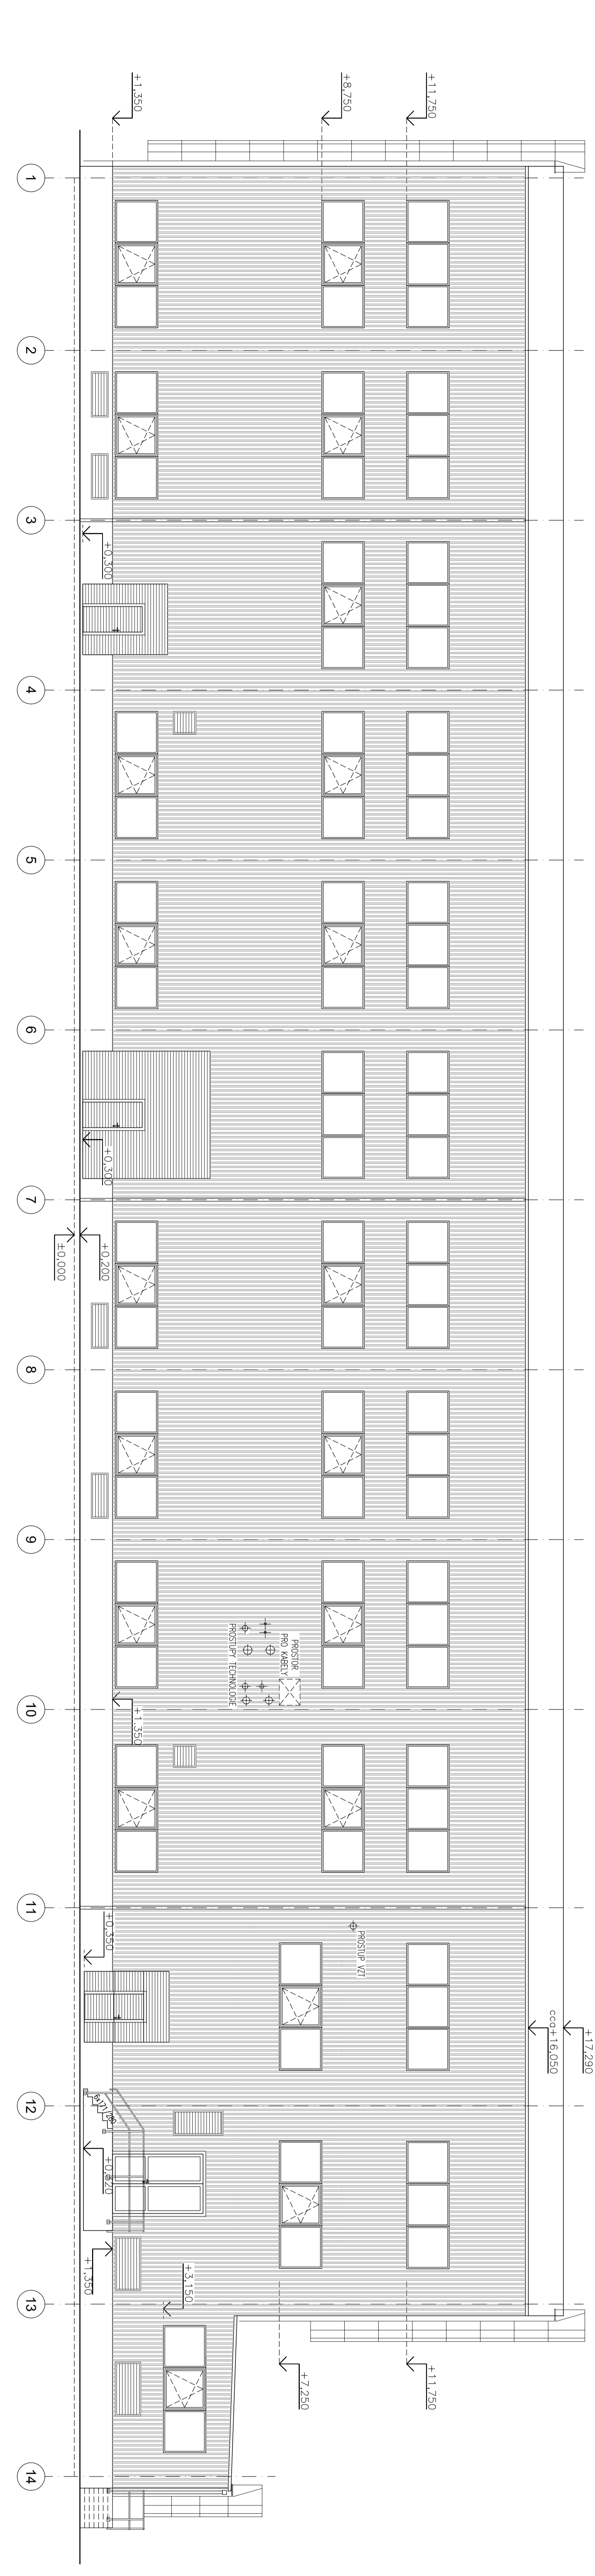

POHLED VÝCHODNÍ

POHLED ZAPADNÍ

POHLED SEVERNÍ

POHLED JIŽNÍ

SOUHRNĚ

SOUHRNĚ VÝKRESŮ :

1	Architectural drawing of the eastern facade	1:100
2	Architectural drawing of the western facade	1:100
3	Architectural drawing of the northern facade	1:100
4	Architectural drawing of the southern facade	1:100

POHLEDY

0314-DD-101-014/00