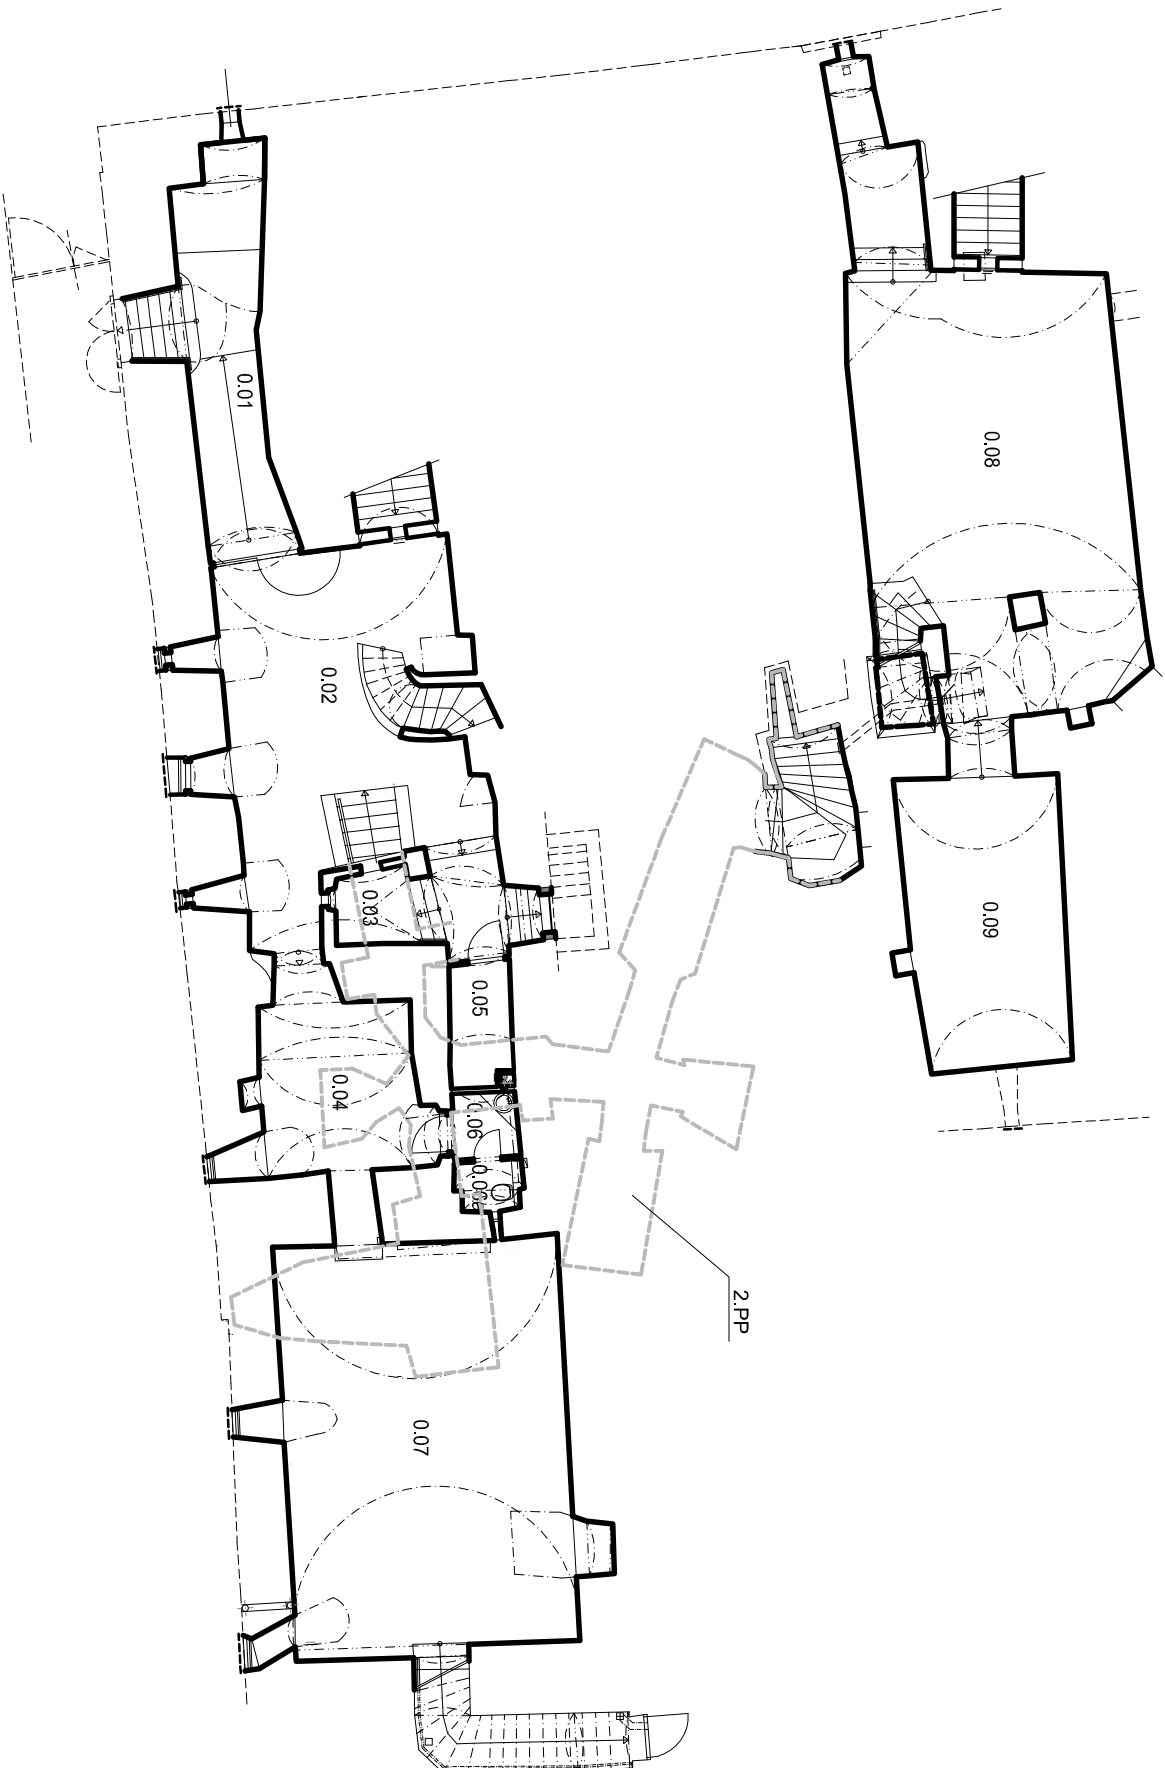

MASARYKOVO NÁMĚSTÍ

1.PP

2.PP

LEGENDA MÍSTNOSTÍ

- |       |                            |
|-------|----------------------------|
| 0.01  | vstup, šatna               |
| 0.02  | výstavní prostor           |
| 0.03  | galerie                    |
| 0.04  | chodba                     |
| 0.05  | sklad                      |
| 0.06  | pohotovostní WC - předstín |
| 0.06a | pohotovostní WC - kablna   |
| 0.07  | výstavní prostor           |
| 0.08  | výstavní prostor           |
| 0.09  | výstavní prostor           |
| 0.10  | sklep                      |
| 0.11  | sklep                      |