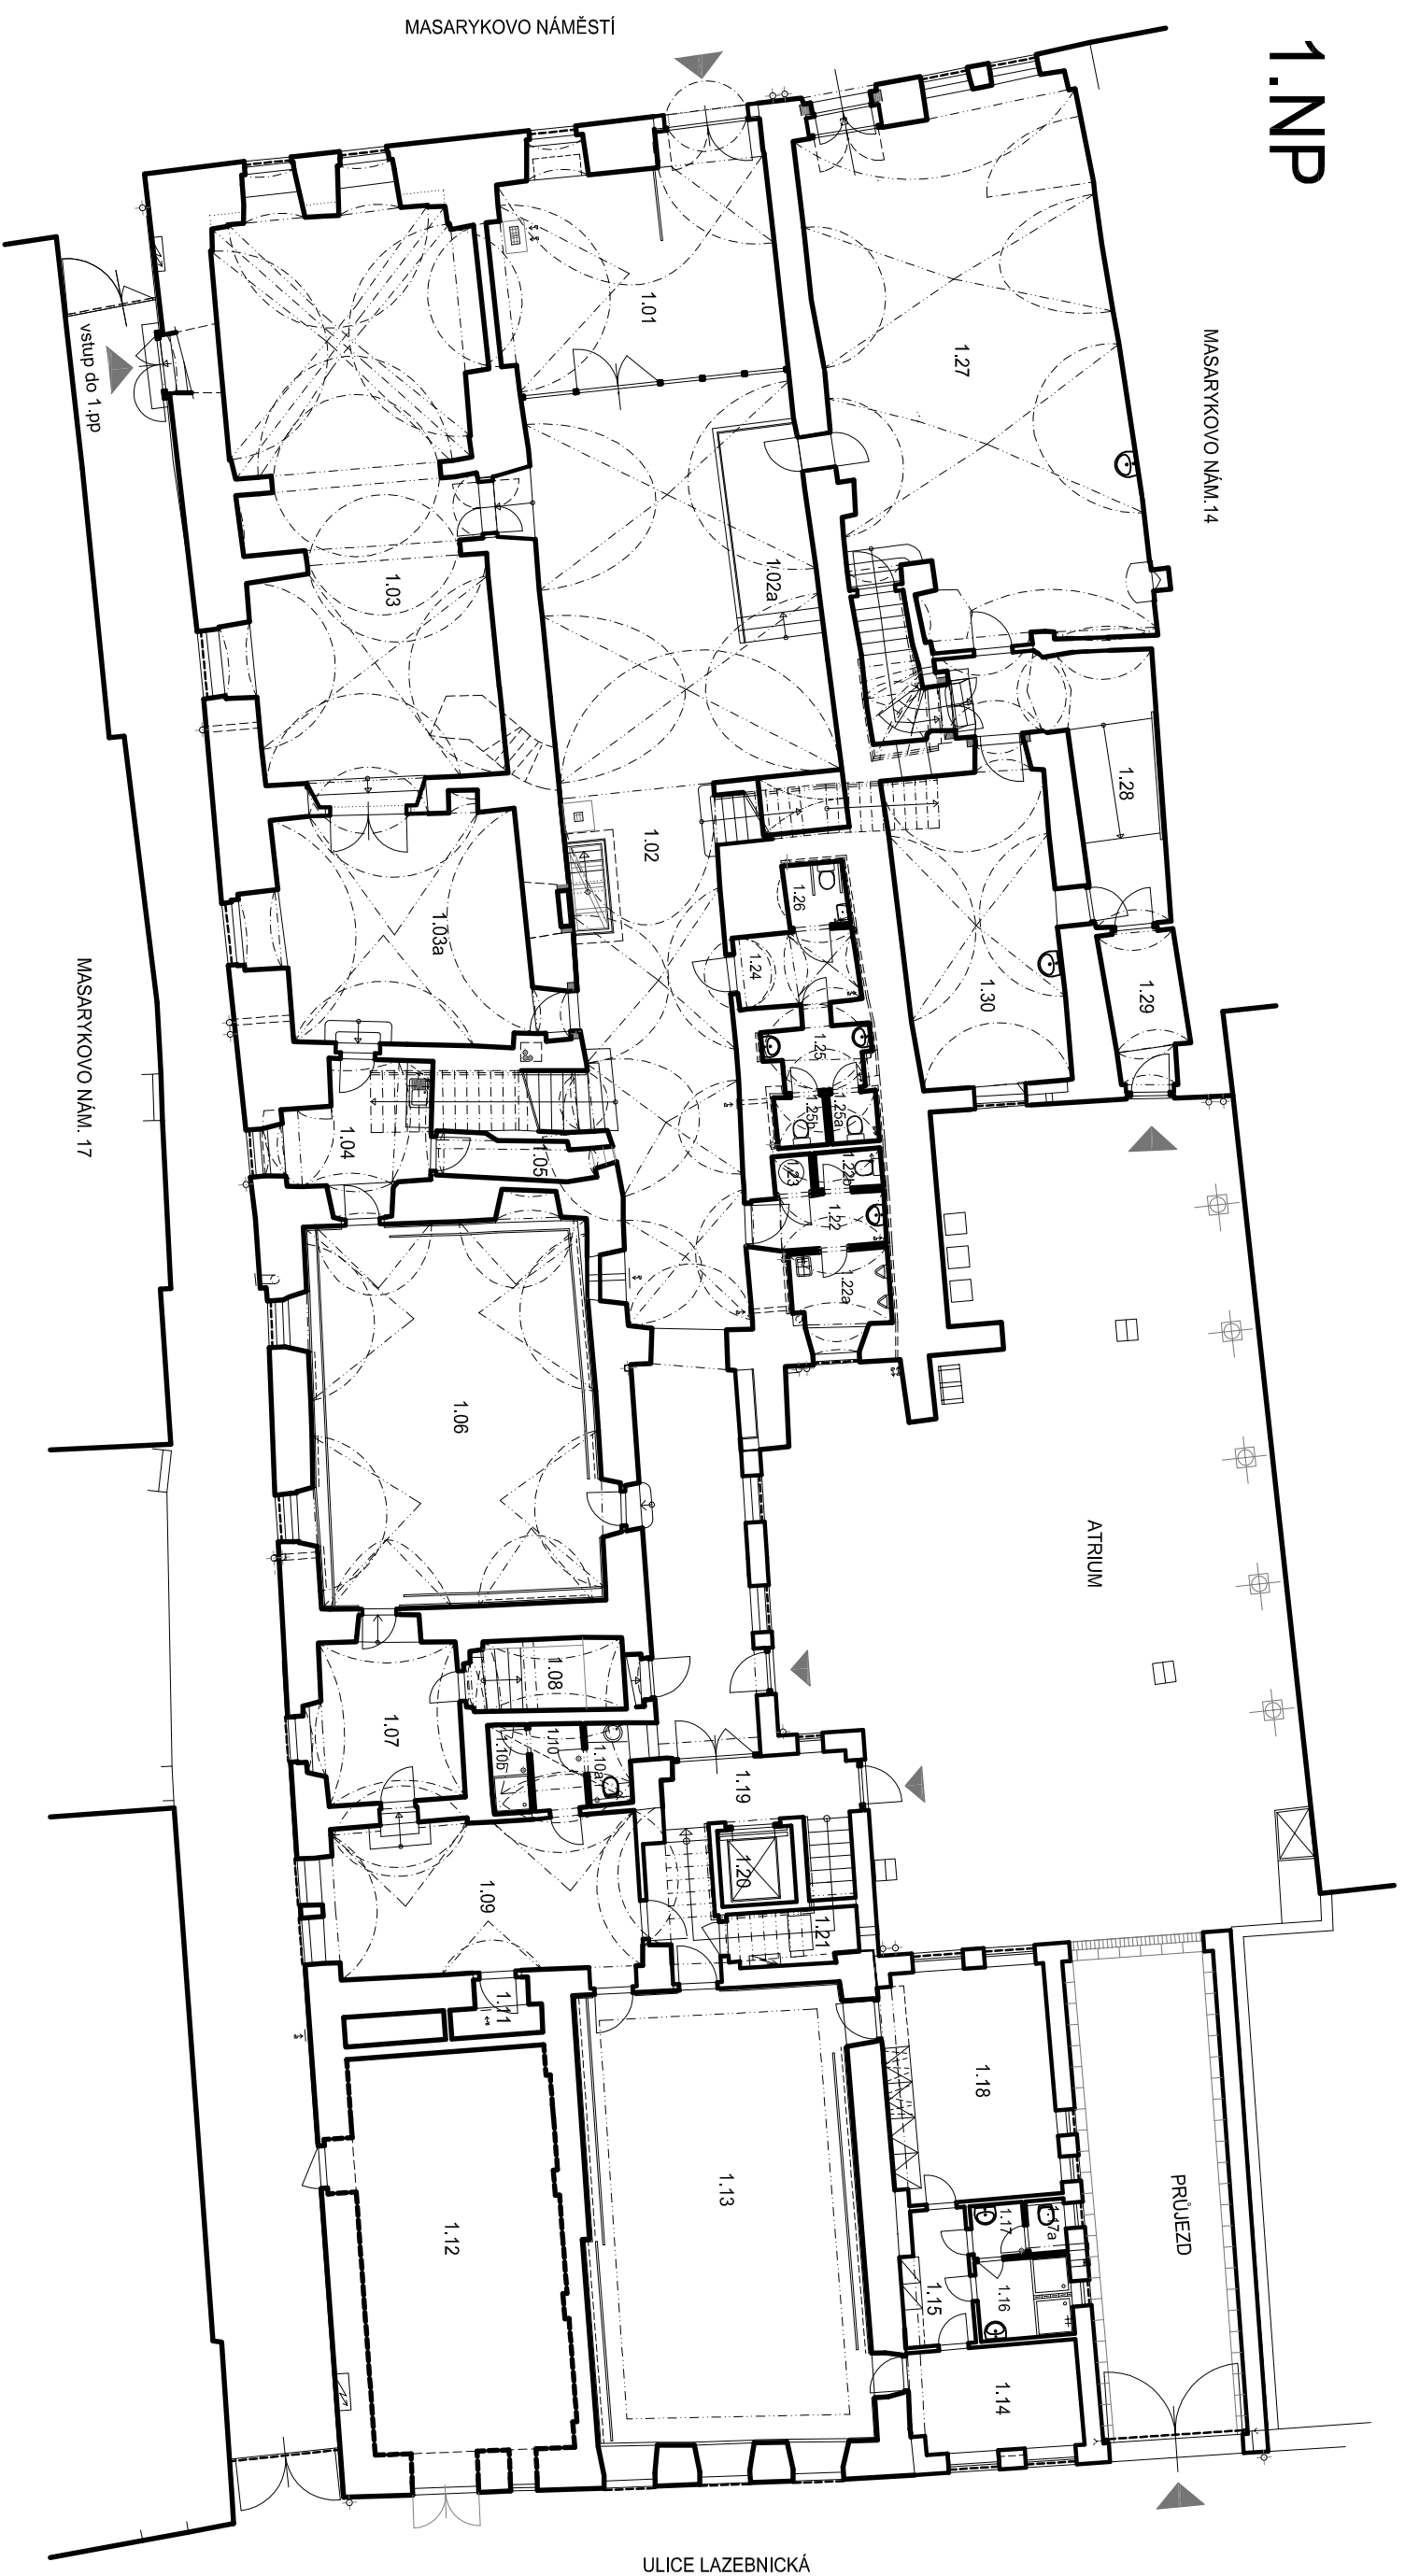

# 1.NP

## LEGENDA MÍSTNOSTÍ

1.01	vstupní hala	1.08	sklad (taneční sál 1)	1.16	sociální zařízení (taneční sál 2) - sprcha	1.23	el. ohřívací vody
1.02	chodba	1.09	šatna (taneční sál 1 a 2)	1.17	sociální zařízení (taneční sál 2) - předstih WC (pohotovostní)	1.24	chodba
1.02a	galerie	1.10	sociální zařízení (taneční sály) - chodba	1.17a	sociální zařízení (taneční sál 2) - kabina WC (pohotovostní)	1.25	WC dívky - předstih
1.03	malý koncertní sál	1.10a	sociální zařízení (taneční sály) - pohotovostní WC	1.18	šatna (taneční sál 2)	1.25a	WC dívky - kabina WC
1.03a	předsálí	1.10b	sociální zařízení (taneční sály) - sprcha	1.19	chodba, schodiště	1.25b	WC dívky - kabina WC
1.04	čajová kuchyňka	1.11	sklad (taneční sály)	1.20	výtah	1.26	WC - TP
1.05	sklad	1.12	trafo (není součástí provozu školy)	1.21	strojovna výtahu	1.27	učebna HV - nauka
1.06	taneční sál 1	1.13	taneční sál 2	1.22	WC chlapeč - předstih	1.28	chodba
1.07	šatna (taneční sál 1)	1.14	kancelář (taneční sály)	1.22a	WC chlapeč - pisoary (+vylevka)	1.29	zadveří
		1.15	sociální zařízení (taneční sál 2) - chodba	1.22b	WC chlapeč - kabina WC	1.30	školník-údržbová dílna