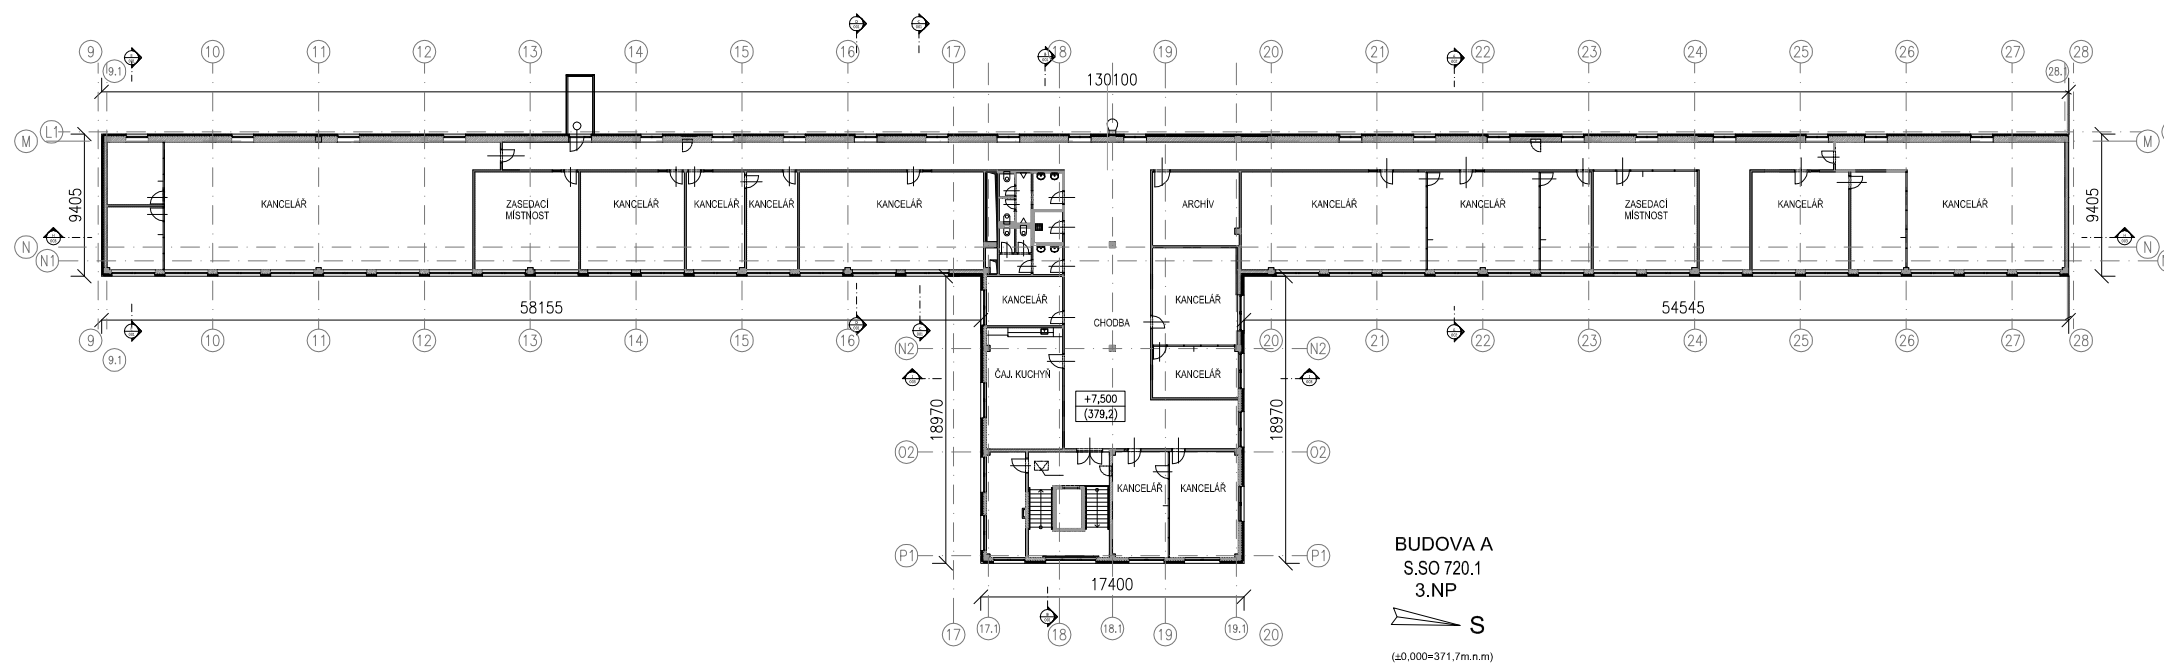

BUDOVA A  
S.SO 720.1  
2.NP  
S  
±0.000=371.7m.n.m

BUDOVA A  
S.SO 720.1  
3.NP  
S  
±0.000=371.7m.n.m