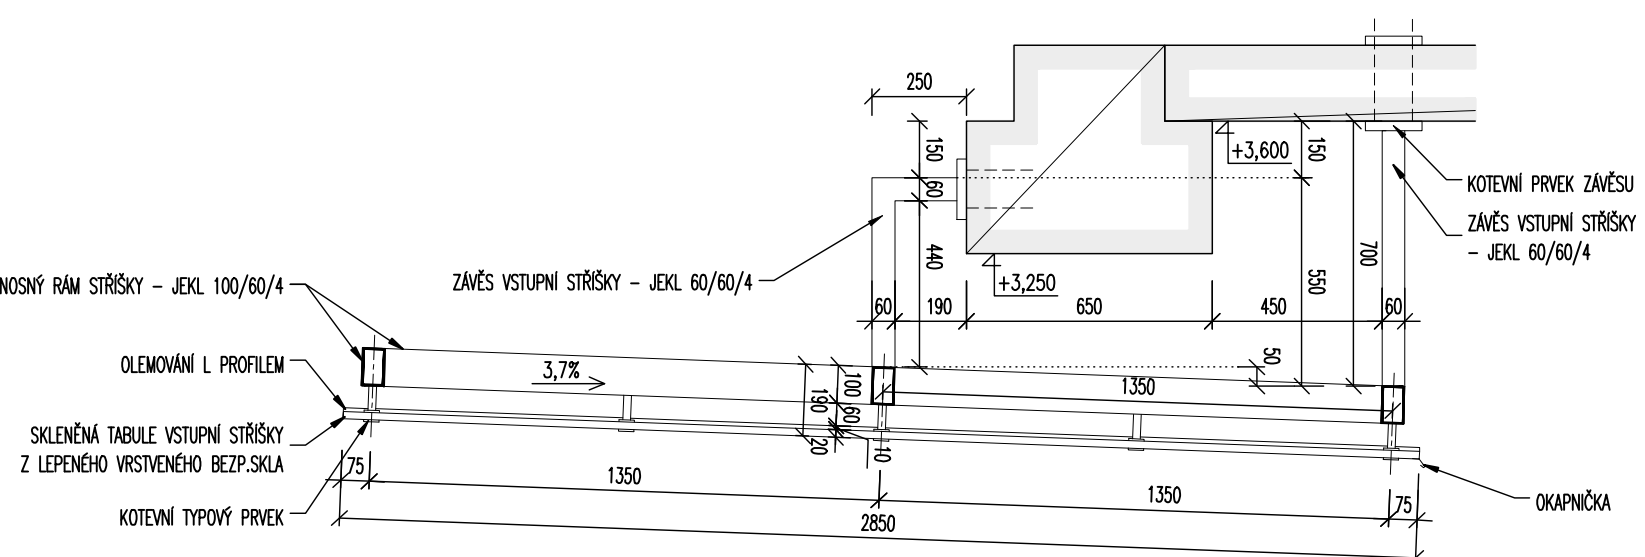

POHLED ČELNÍ

STAVBYNIK:
AUTOSALON KLOKOČKA CENTRUM a.s.
Kalovská 600, Praha 6 - Řepy

**ADMINISTRATIVNÍ BUDOVA
- OPRAVA A REKONSTRUKCE**

DOKUMENTACE PRO PROVEDENÍ STAVBY

A. POZEMNÍ STAVEBNÍ OBJEKTY

SOP 01 ADMINISTRATIVNÍ BUDOVA
- ARCHITECTONICKO STAVEBNÍ ŘEŠENÍ

DETAIL STŘÍŠKY NAD VSTUPEM

1:20

ZHOTOVITEL:

DANEK DESIGN, s.r.o.
ARCHITECTONICKÁ KANCELÁŘ
Hrnčířská 4, 602 00 BRNO

**DANEK
DESIGN**

AP-atelier, s.r.o.
ARCHITECTURA, PROJEKCE

KALATNICKOVA 2, 602 00 BRNO

05.2013

099 13 236 0