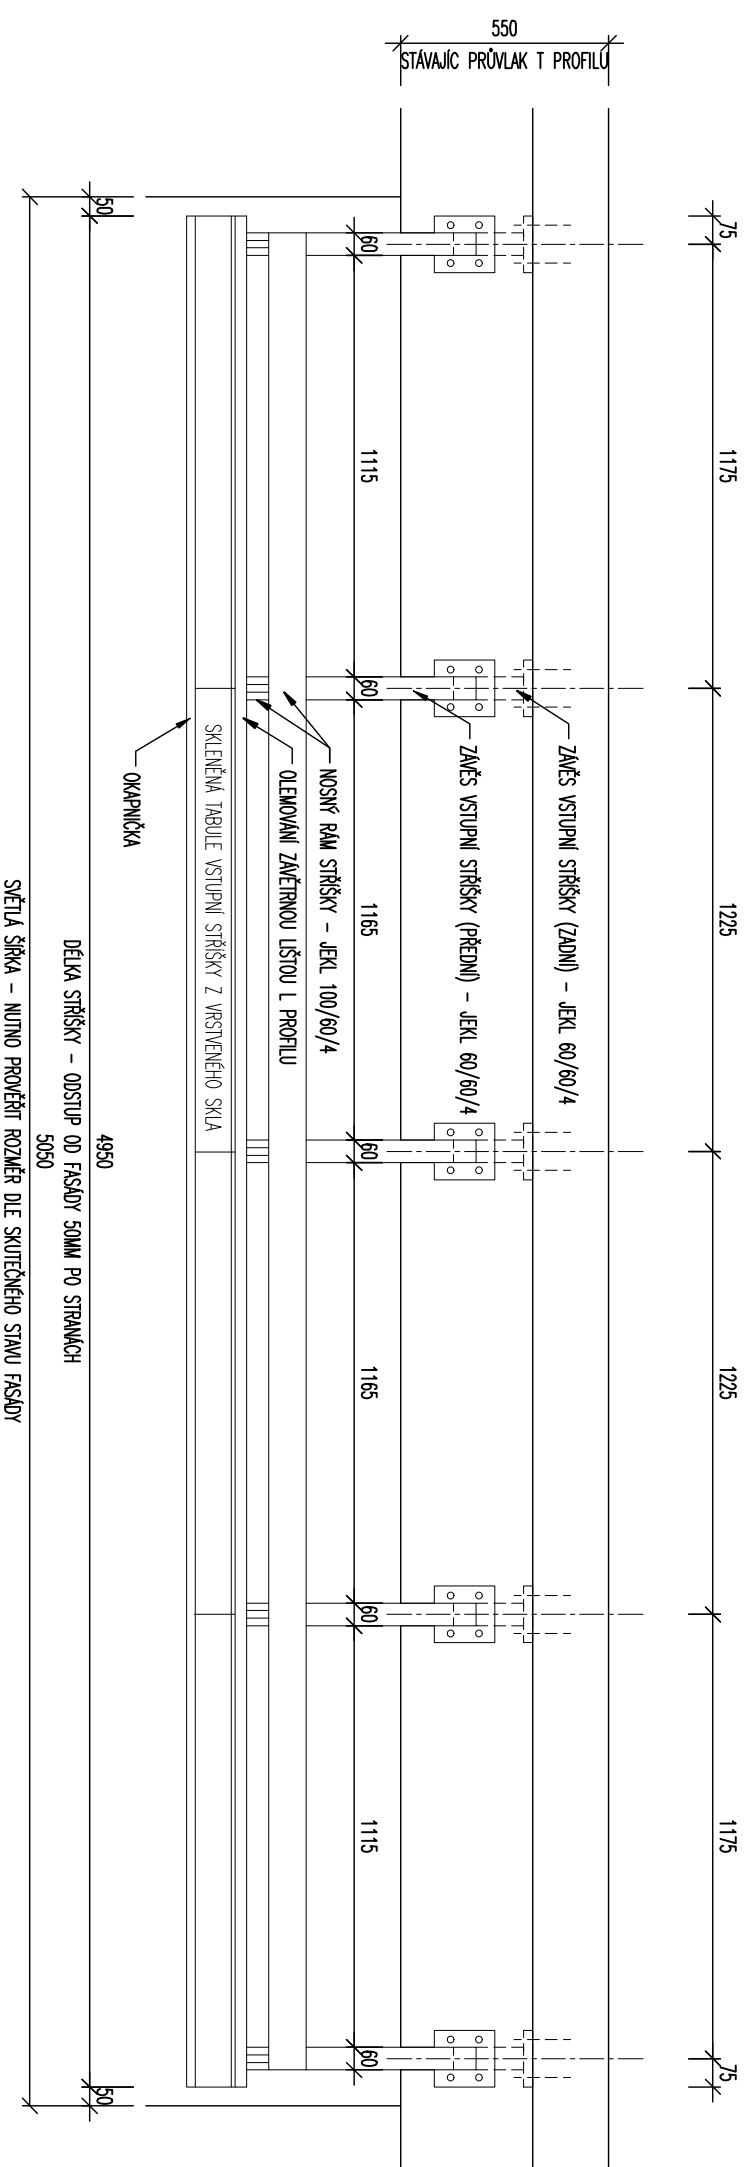

## POHLED ČELNÍ

STAVBYNIK:  
**AUTOSALON KLOKOČKA CENTRUM a.s.**  
*Kalovská 600, Praha 6 - Řepy*

**ADMINISTRATIVNÍ BUDOVA  
 - OPRAVA A REKONSTRUKCE**

DOKUMENTACE PRO PROVEDENÍ STAVBY

A. POZEMNÍ STAVEBNÍ OBJEKTY

SOP 01 ADMINISTRATIVNÍ BUDOVA  
 - ARCHITECTONICKO STAVEBNÍ ŘEŠENÍ

DETAIL STŘÍŠKY NAD VSTUPEM

1:20

ZHOTOVITEL:

**DANEK DESIGN, s.r.o.**  
 ARCHITECTONICKÁ KANCELÁŘ  
 Hrnčířská 4, 602 00 BRNO

**DANEK  
 DESIGN**