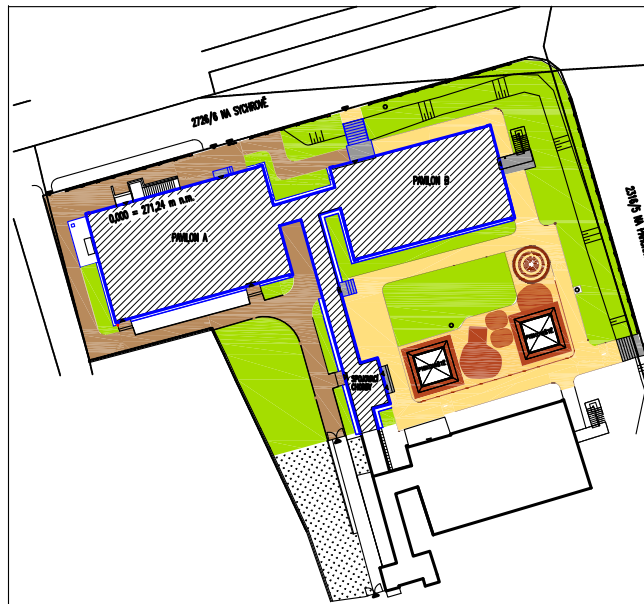

PROSTOROVÉ ZAČLENĚNÍ

BAREVNOST PLOCH

ŠIRŠÍ VZTAHY

FUNKČNÍ PLOCHY

LEGENDA

- 7741 KATASTRÁLNÍ ČÍSLO
- REKONSTRUVANÁ ČÁST OBJEKTU MŠ NA SYCHROVĚ
- DOTYČNÁ PLOCHA POZEMKU
- VSTUP DO OBJEKTU MŠ
- DOČASNÉ OPLOČENÍ