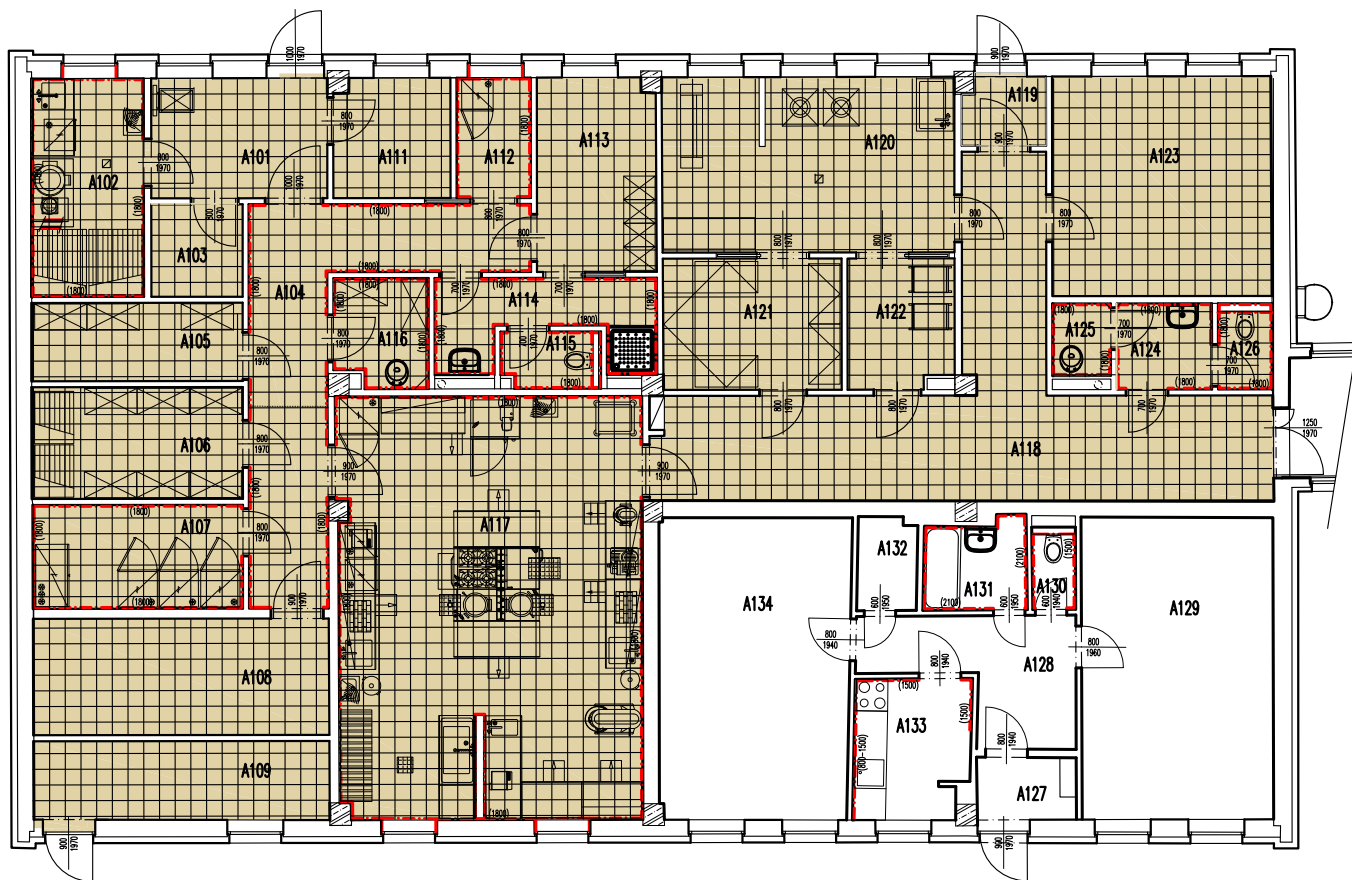

PŮDORYS 1NP, PAVILON A – M1:100

LEGENDA

DLAŽBY

 DLAŽBA – TAURUS GRANIT – 61 TUNIS

OBKLADY

 OBKLAD – COLOR ONE RAL 1907025

 OBKLAD – COLOR ONE RAL 0858070

 OBKLAD – COLOR ONE RAL 0506080

 OBKLAD – COLOR ONE RAL 0709010

- VNITŘNÍ PARAPETY OKEN VE VŠECH MÍSTNOSTECH BUDOU V BÍLÉ BARVĚ
- VŠECHNY VNITŘNÍ DVEŘE BUDOU V BÍLÉ BARVĚ

STĚNY V MÍSTNOSTECH:

A114, A115, A116, A124,
A125, A126

STĚNY V MÍSTNOSTECH:
A102, A107, A111, A117