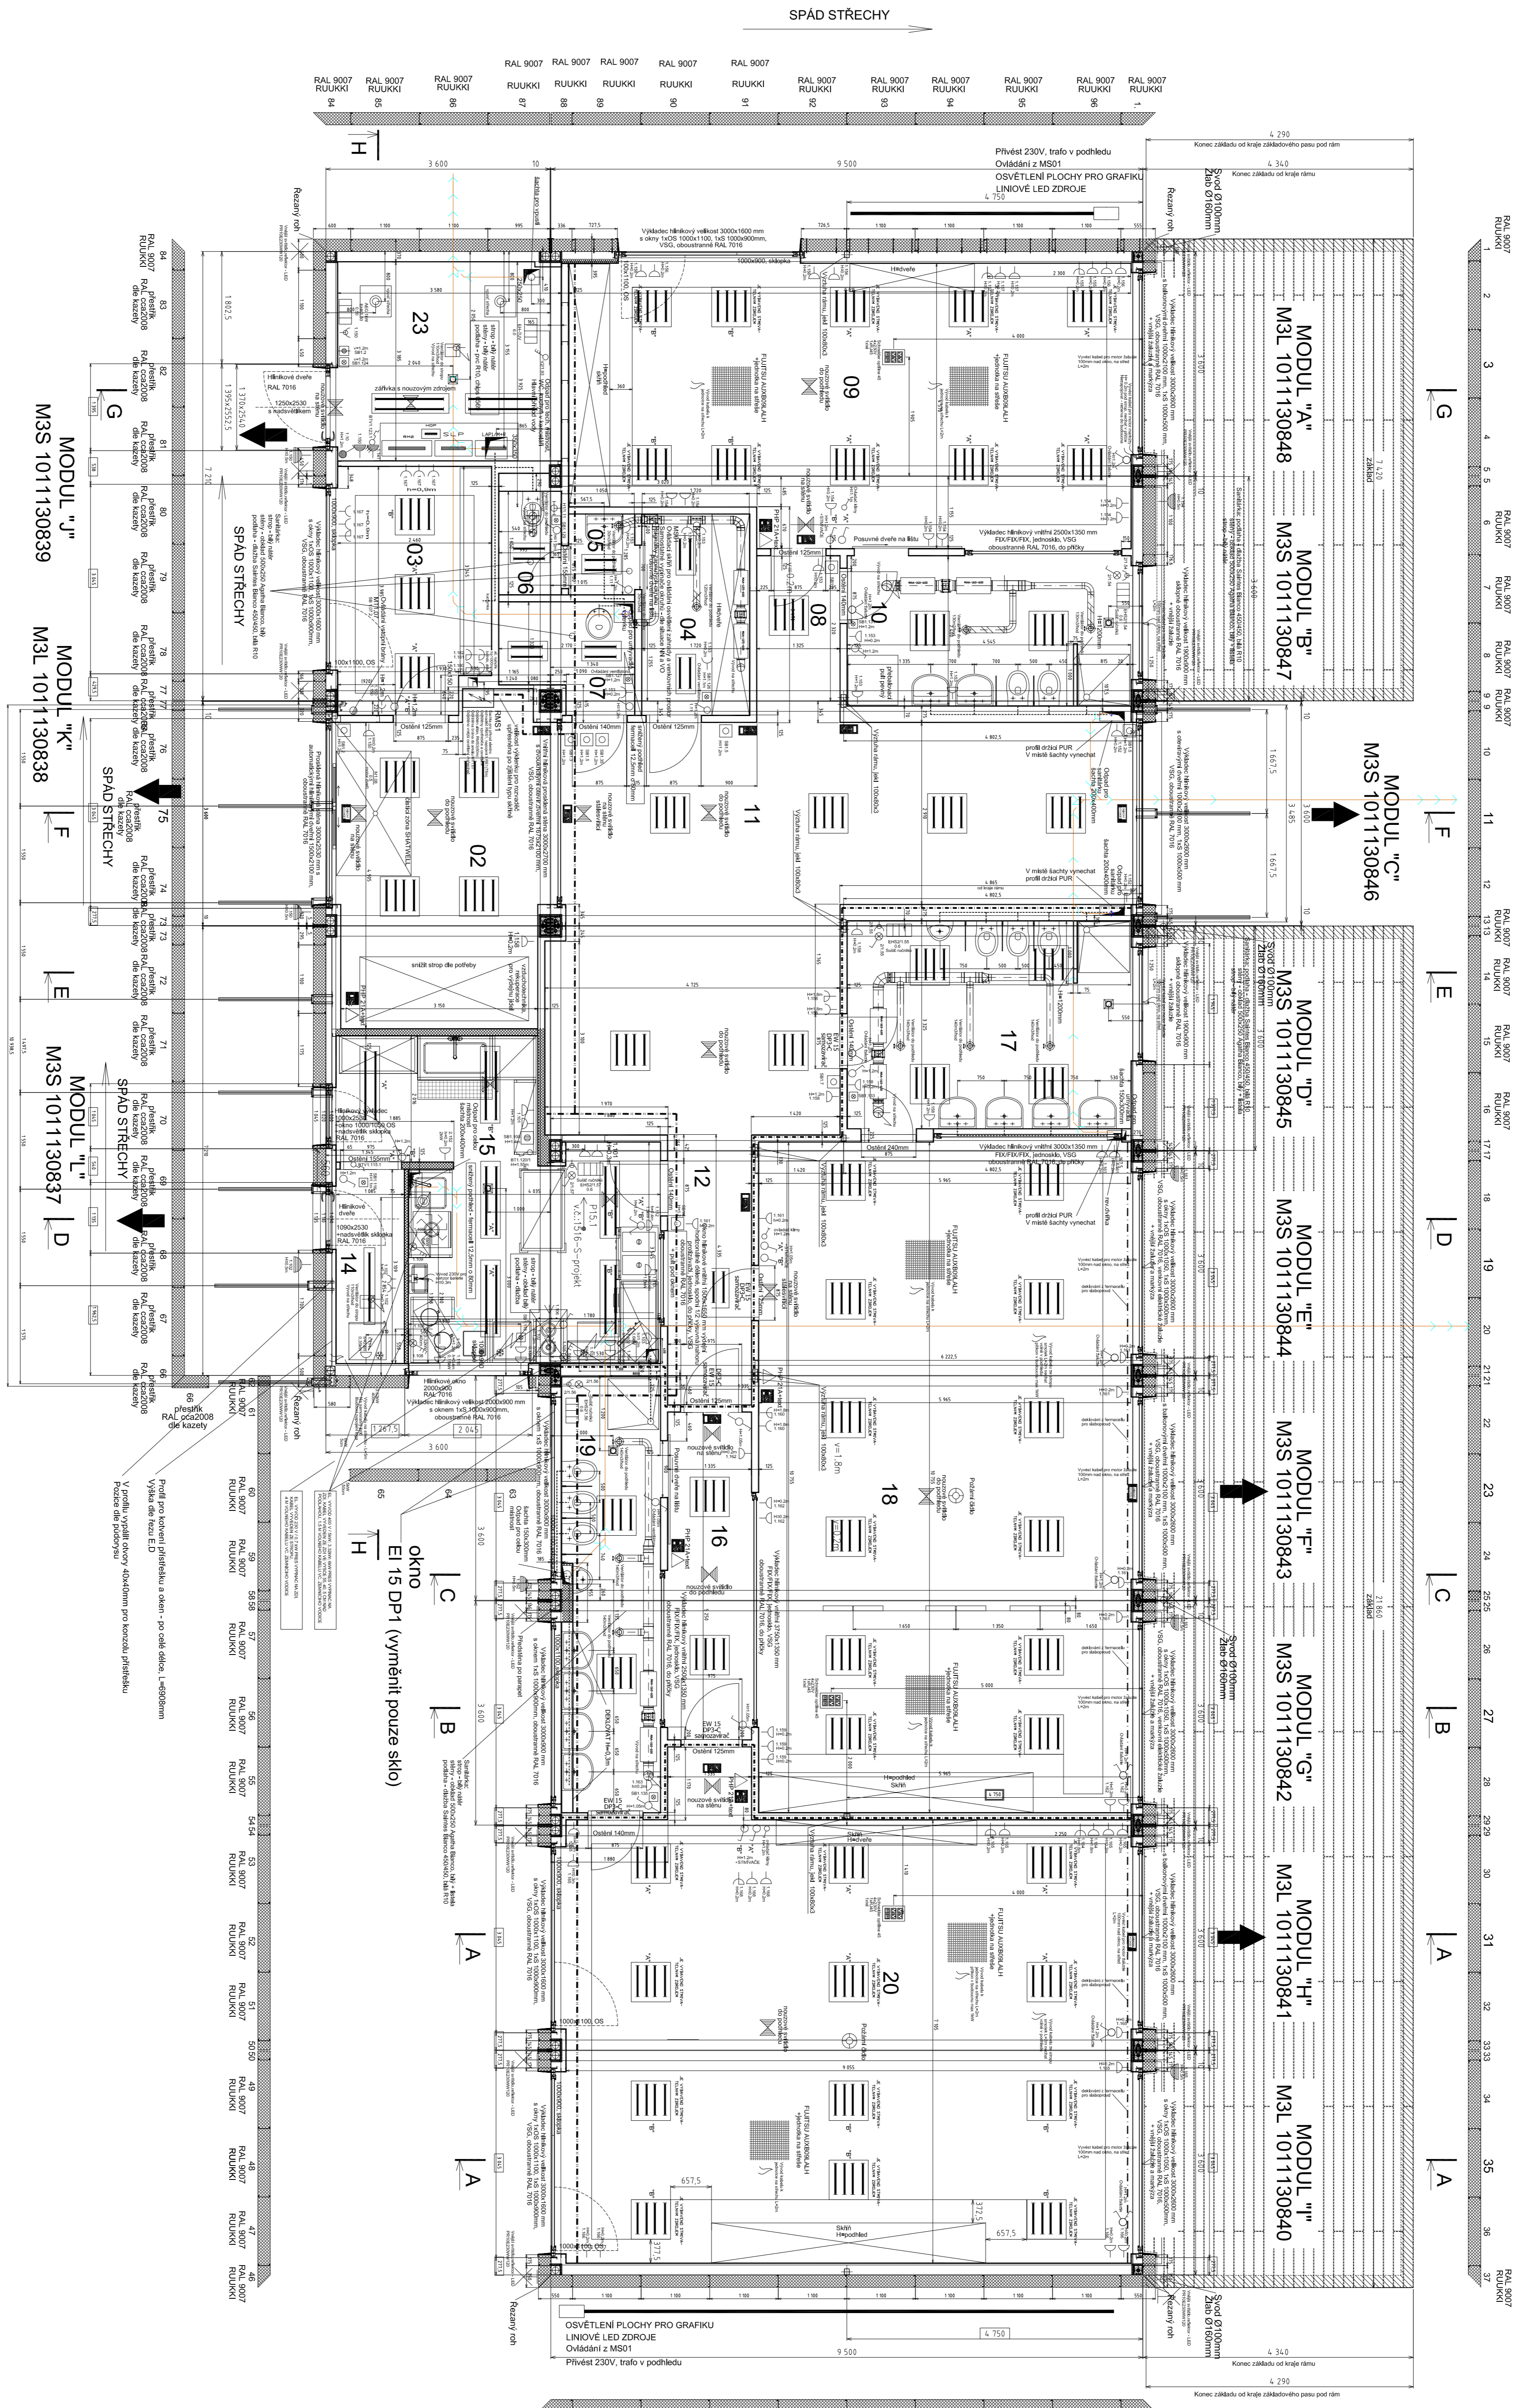

Dplostěni	RAL	PIR panel 200mm	Rom	RAL	bez nástřiku
Vnější dveře (vnější / vnitřní strana)	RAL	AL RAL 7016	Horní ram - obvod	RAL	bez nástřiku
Vnitřní dveře (vnější / vnitřní strana)	RAL	Křídlo RAL--/Ranění RAL--	Spodní ram - obvod	RAL	bez nástřiku

Režner	DNXXV (SV): 3600, 7210, 9500x3600x3710(G3005)	Dekor - strop	BI TIV	ná těr
Zateplení - podlaho / strop / stěna	Purefo - BUCSD, Purefo - ve zádlním Purefo - ve stěně	Dekor - stěna	BI TIV	ná těr
Podlaha: PVC, dlažba		Meritko: II, tisk A1		
Výpracovní: FÜchs	Schwalli FÜchs	Data: 2.6.2013		
Výrobci čílo	M3L(S) 1011130838-0849	Zakazky: 130847		
	M3L(S) 1011130838-0849	130847 - 12KS		