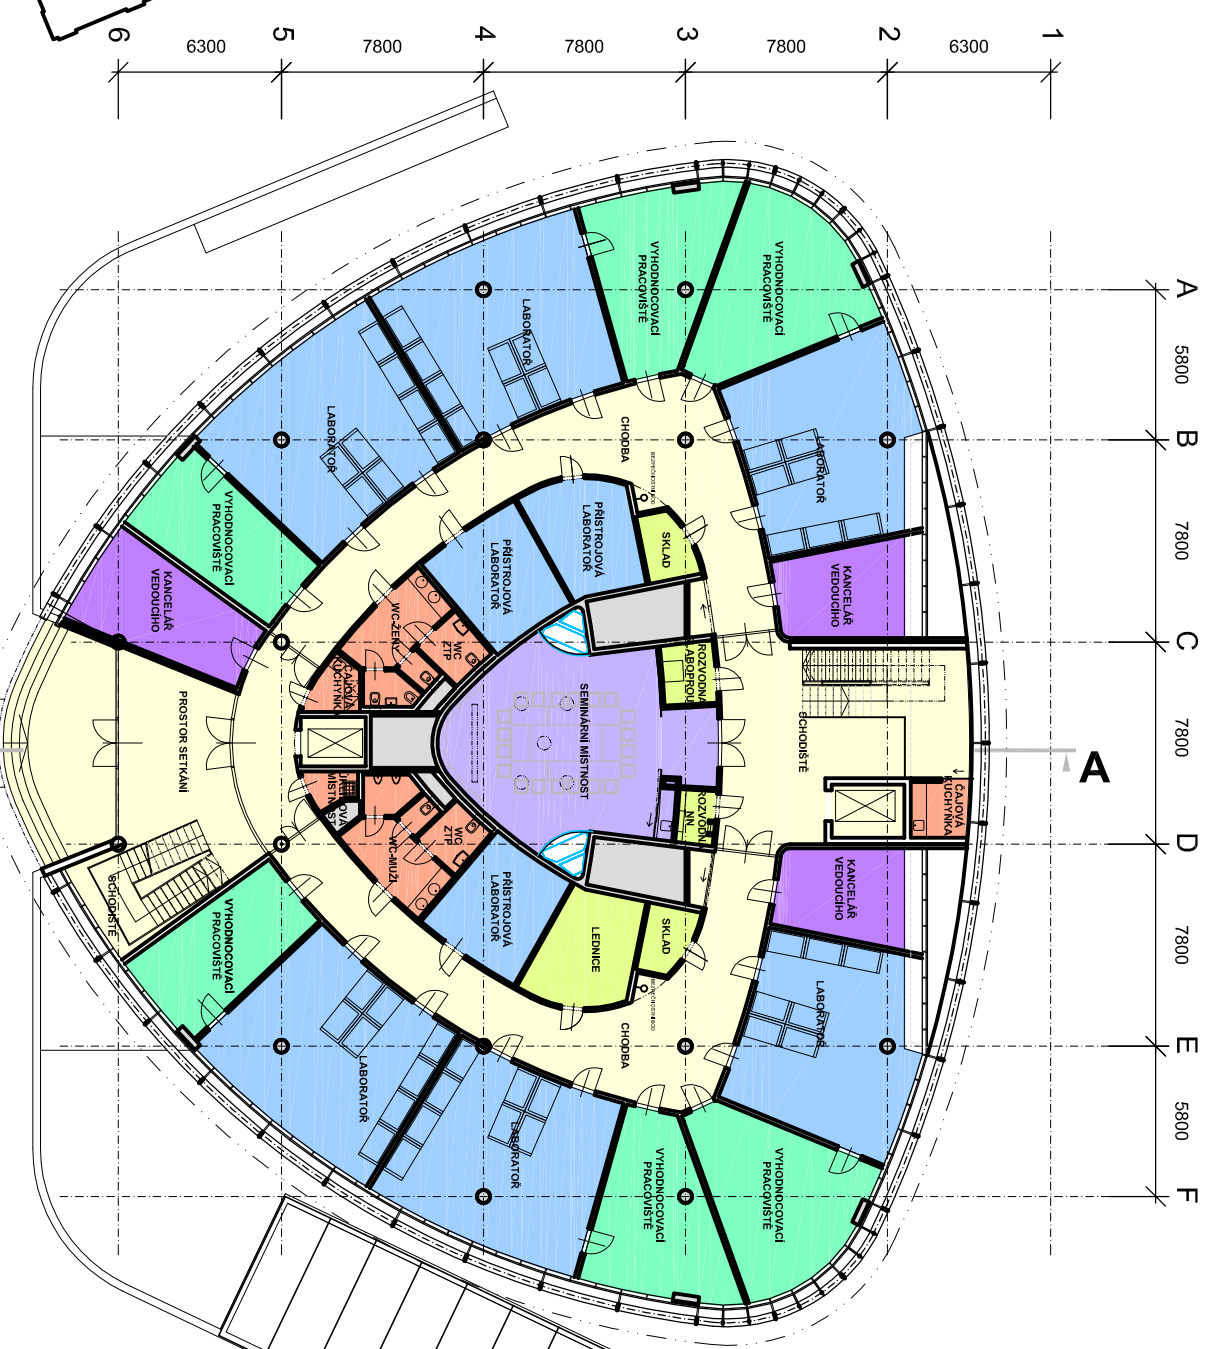

2.NP

1. **LEGENDA**
2. LABORATORE
   - JEDNACI PROSTORY
   - KANCELARE
   - TECHNICKÉ A SKLADOVÉ ZÁZEMÍ
   - VYHODNOCOVACÍ PRACOVISTĚ
   - HYGIENICKÉ ZÁZEMÍ
   - KOMUNIKACE
   - POUŽÍDĚNÉ KOMUNIKACE
   - PARKOVACÍ STĀNI
   - OSTATNÍ

USTAV ORGANICKÉ CHEMIE A BIOCHEMIE

FLEMINGOVO NÁMĚSTÍ 542/2, PRAHA 6

A+B - REKONSTRUKCE A DOSTAVBA CENTRÁLNÍ ČÁSTI AREÁLU DOKUMENTACE PRO ÚZEMNÍ ROZHODNUTÍ

BUDOVA B
PŮDORÝS 2.NP (-1.680)

1:200
08