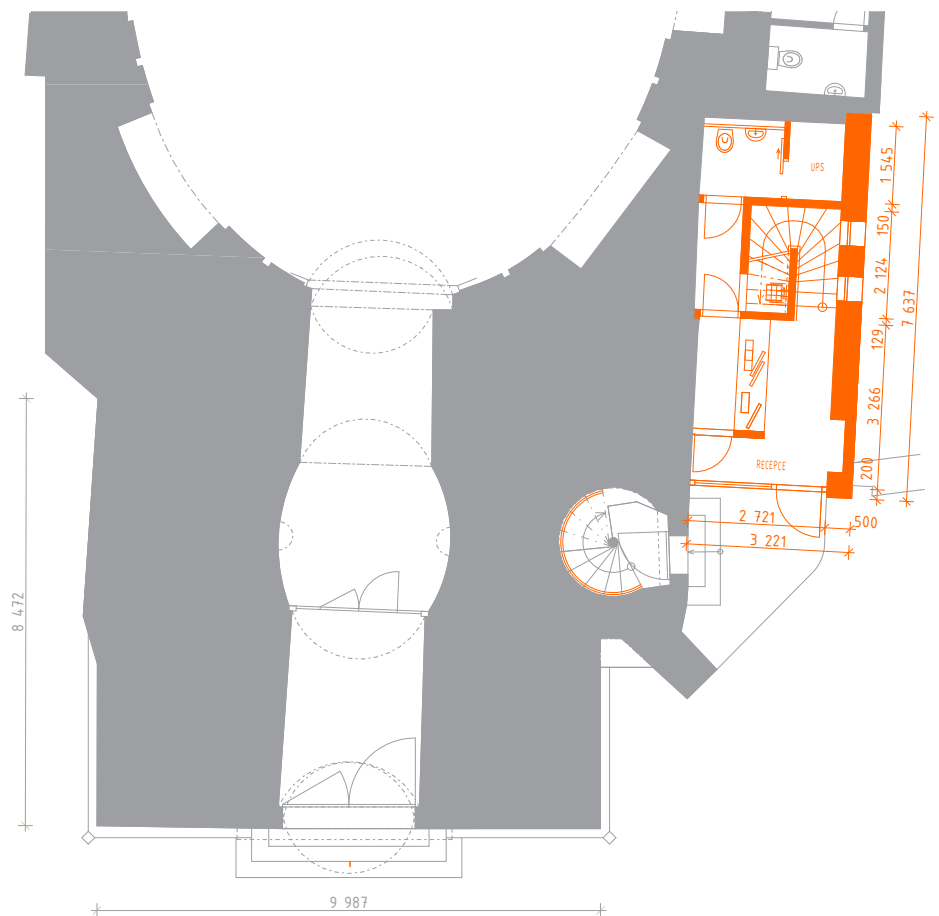

STAV PŘED REKONSTRUKCÍ

STAV PO REKONSTRUKCI

LEGENDA: ■ PŮVODNÍ KONSTRUKCE ■ NOVÉ KONSTRUKCE

0 0,5 1 2 5m ⊕