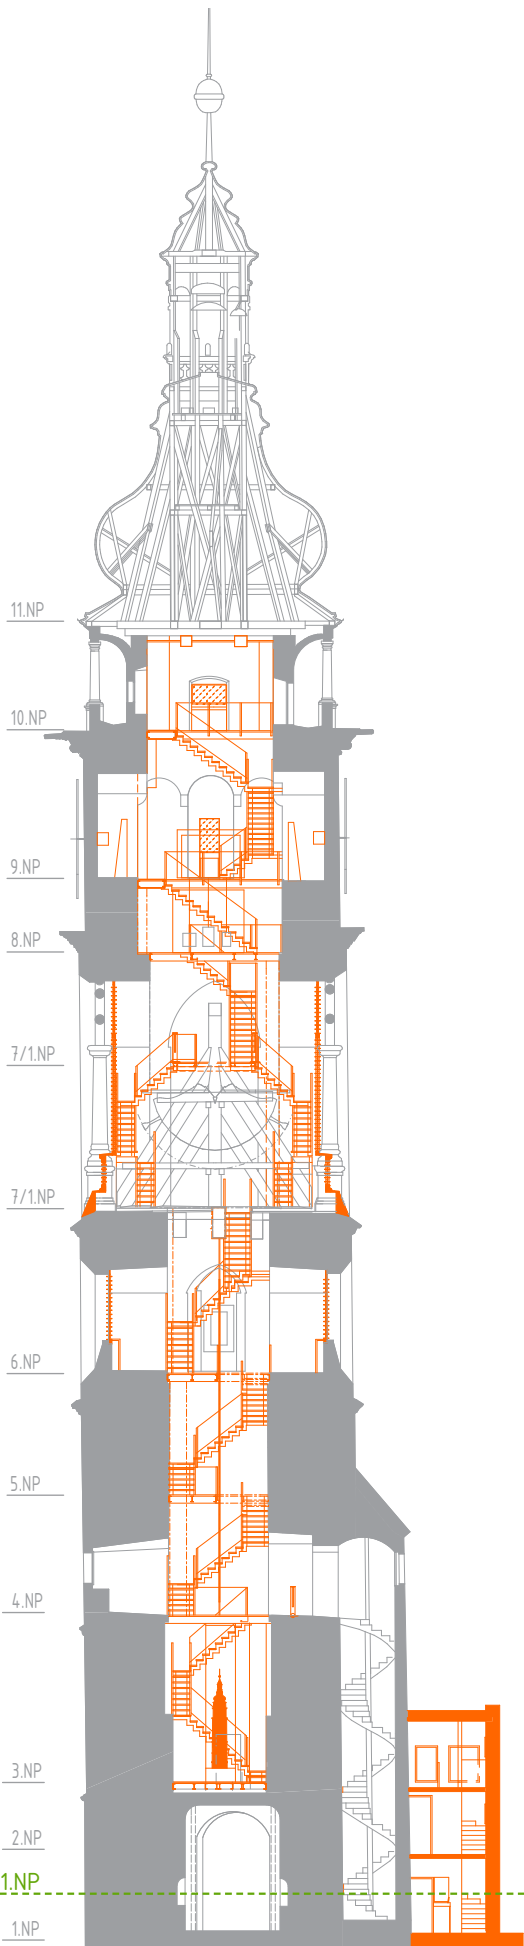

STAV PŘED REKONSTRUKCÍ

STAV PO REKONSTRUKCI

LEGENDA: ■ PŮVODNÍ KONSTRUKCE ■ NOVÉ KONSTRUKCE

0 0,5 1 2 5m ⊕