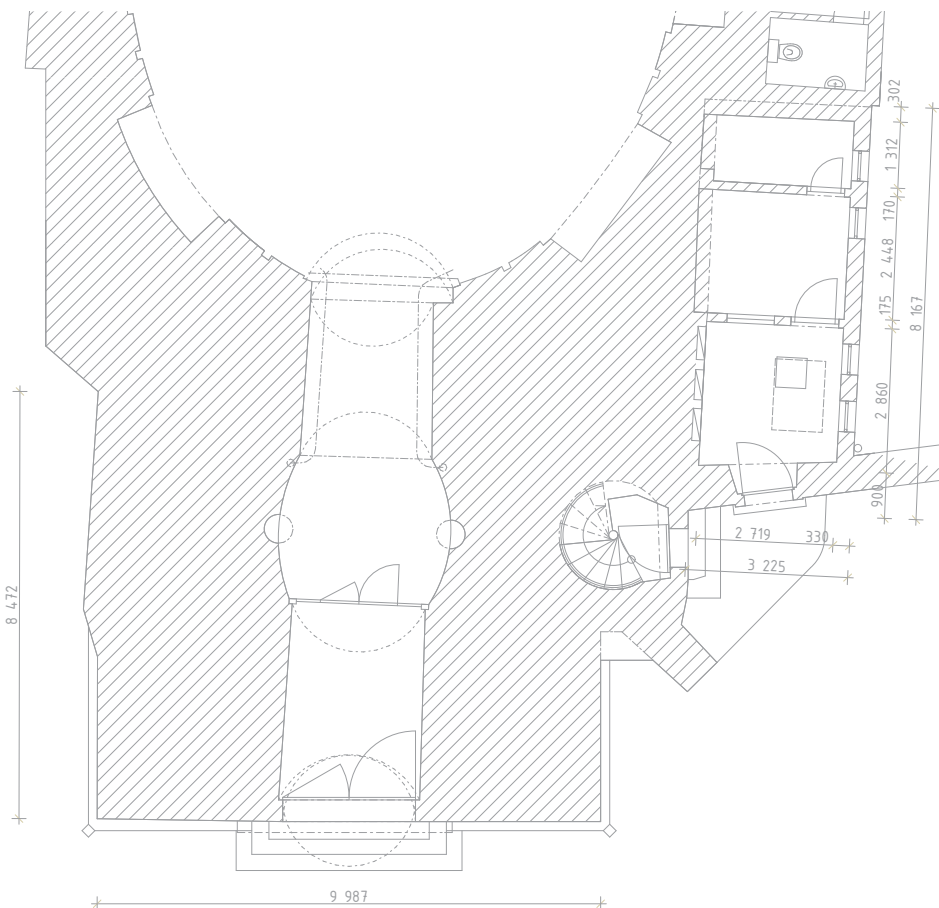

STAV PŘED REKONSTRUKCÍ

STAV PO REKONSTRUKCI

LEGENDA: ■ PŮVODNÍ KONSTRUKCE ■ NOVÉ KONSTRUKCE

0 0,5 1 2 5m ⊕