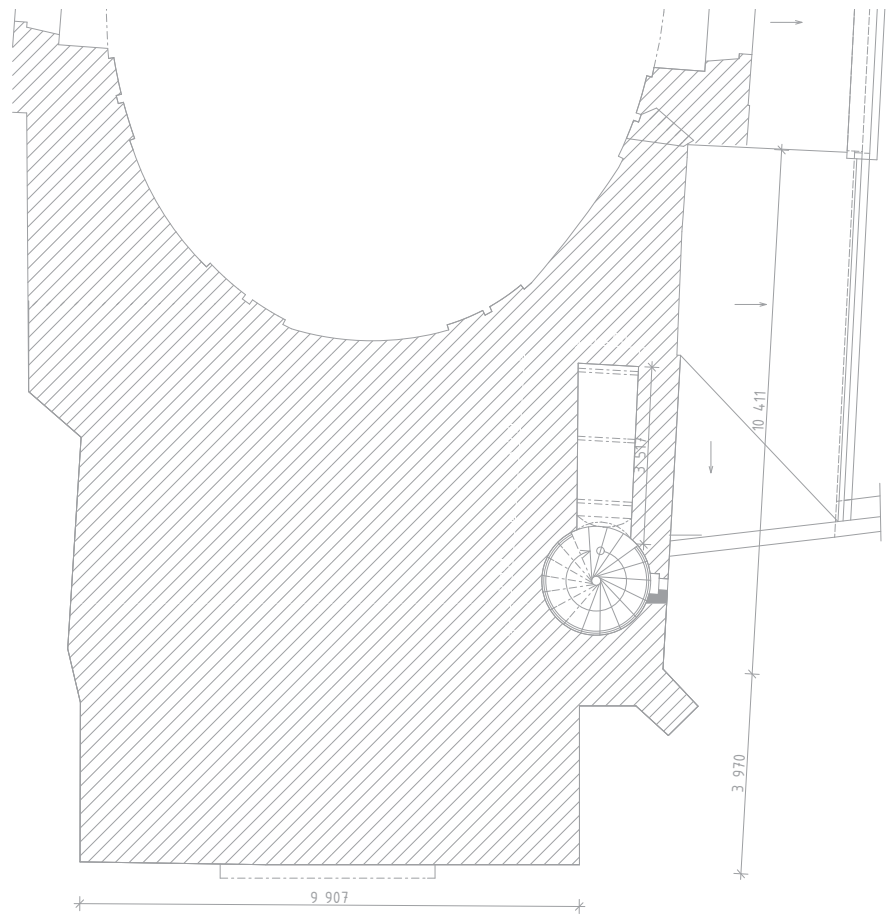

STAV PŘED REKONSTRUKCÍ

STAV PO REKONSTRUKCI

LEGENDA: ■ PŮVODNÍ KONSTRUKCE ■ NOVÉ KONSTRUKCE

0 0,5 1 2 5m ⊕