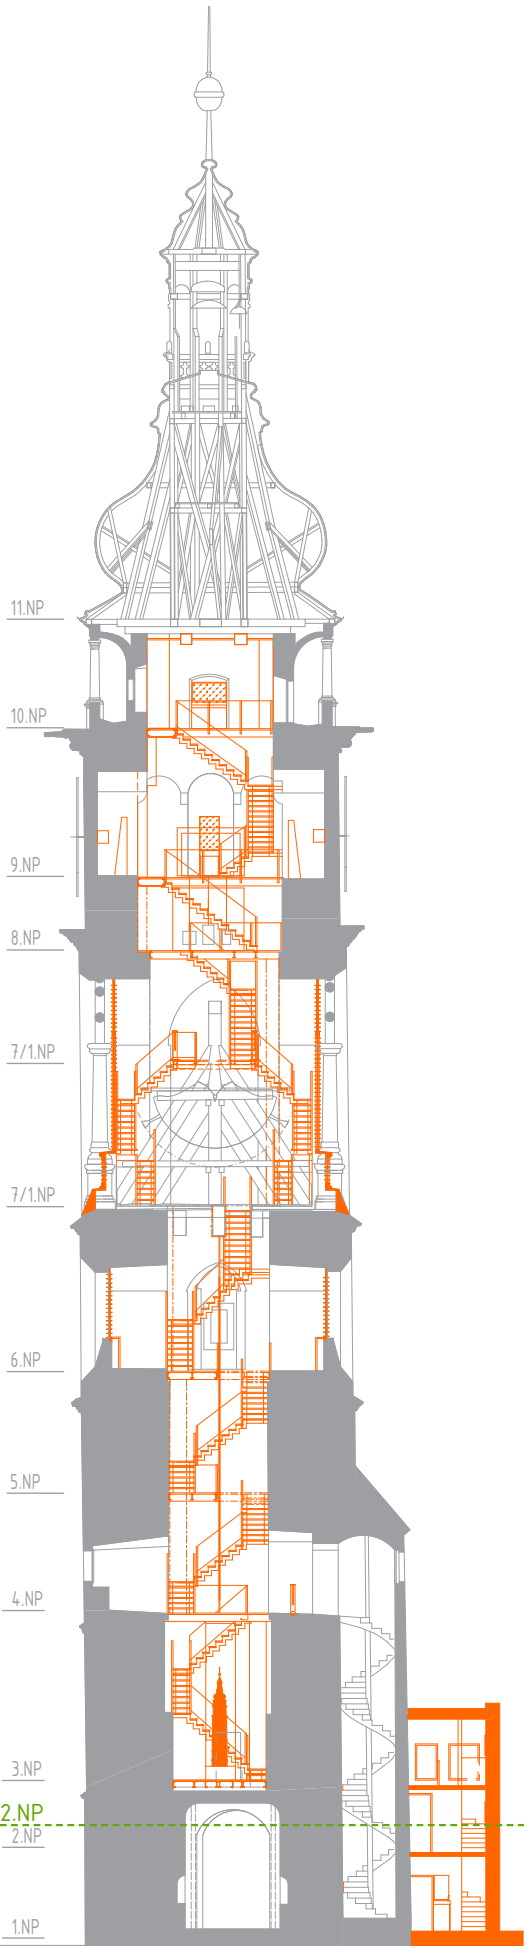

STAV PŘED REKONSTRUKCÍ

STAV PO REKONSTRUKCI

LEGENDA: ■ PŮVODNÍ KONSTRUKCE ■ NOVÉ KONSTRUKCE

0 0,5 1 2 5m ⊕