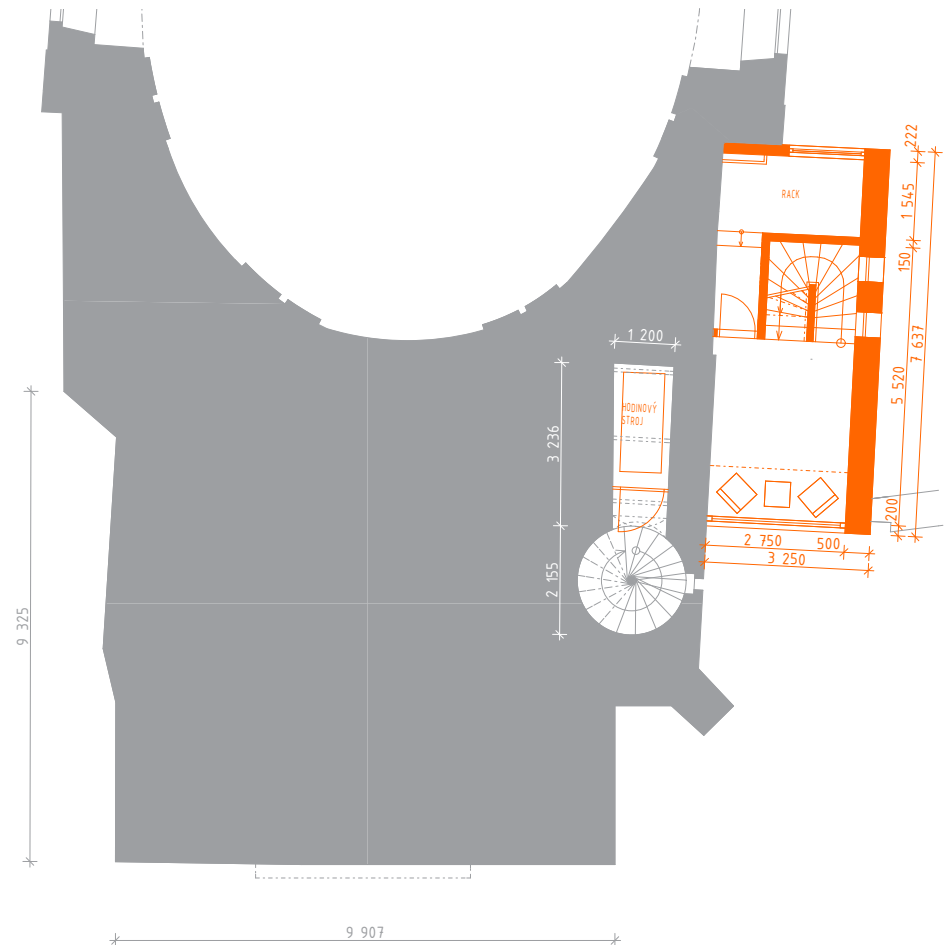

STAV PŘED REKONSTRUKCÍ

STAV PO REKONSTRUKCI

LEGENDA: ■ PŮVODNÍ KONSTRUKCE ■ NOVÉ KONSTRUKCE

0 0,5 1 2 5m ⊕