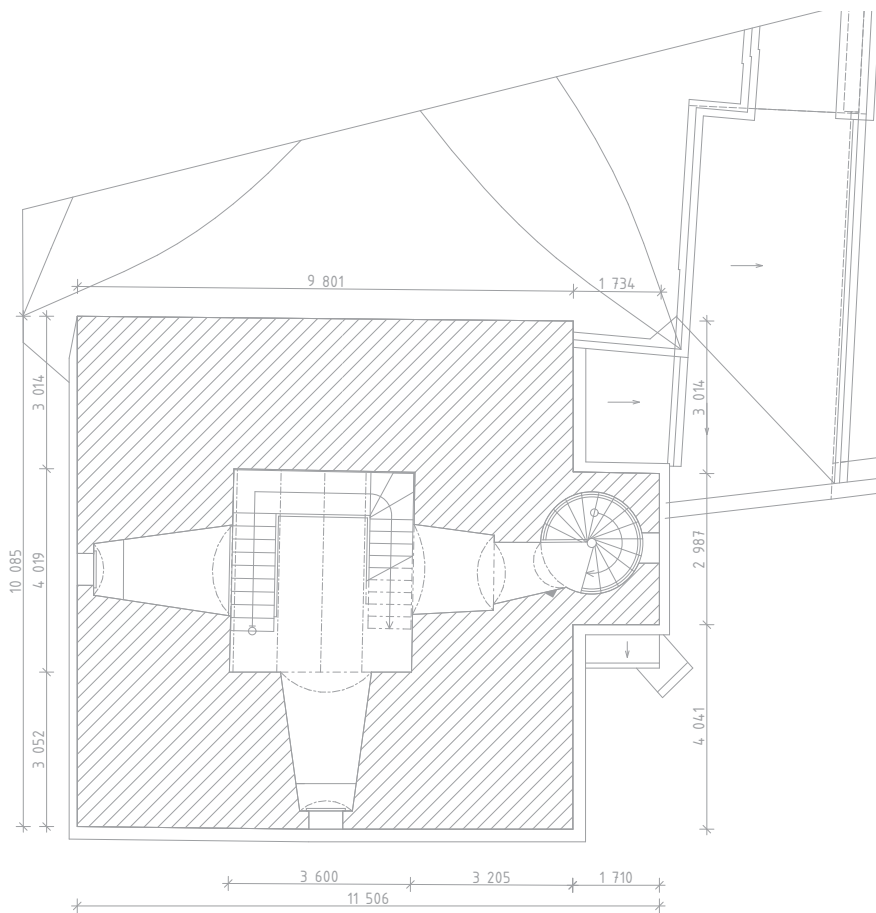

STAV PŘED REKONSTRUKCÍ

STAV PO REKONSTRUKCI

LEGENDA: ■ PŮVODNÍ KONSTRUKCE ■ NOVÉ KONSTRUKCE

0 0,5 1 2 5m ⊕