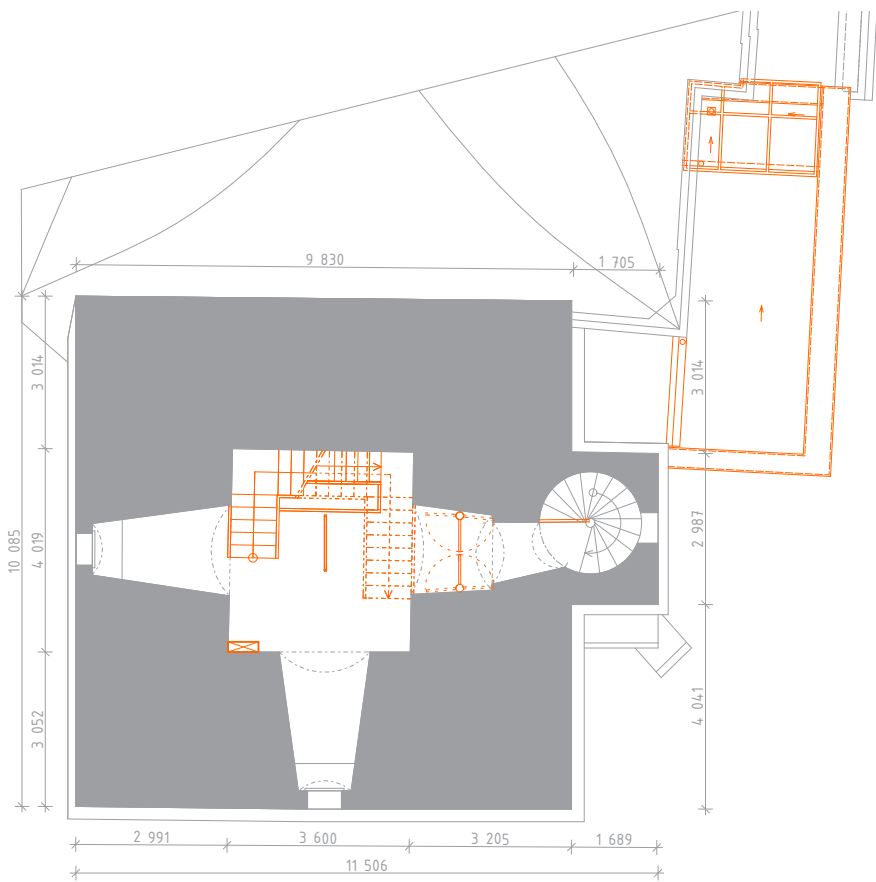

STAV PŘED REKONSTRUKCÍ

STAV PO REKONSTRUKCI

LEGENDA: ■ PŮVODNÍ KONSTRUKCE ■ NOVÉ KONSTRUKCE

0 0,5 1 2 5m ⊕