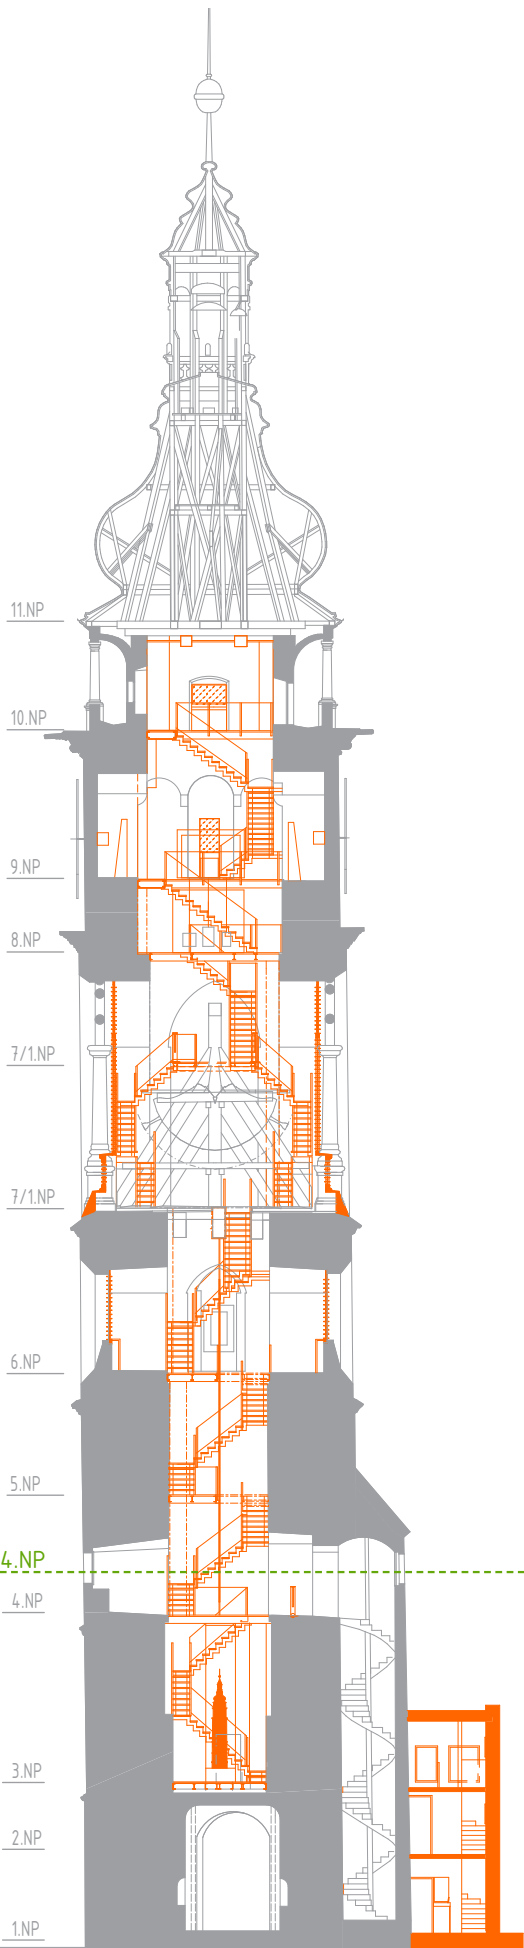

STAV PŘED REKONSTRUKCÍ

STAV PO REKONSTRUKCI

LEGENDA: ■ PŮVODNÍ KONSTRUKCE ■ NOVÉ KONSTRUKCE

0 0,5 1 2 5m ⊕