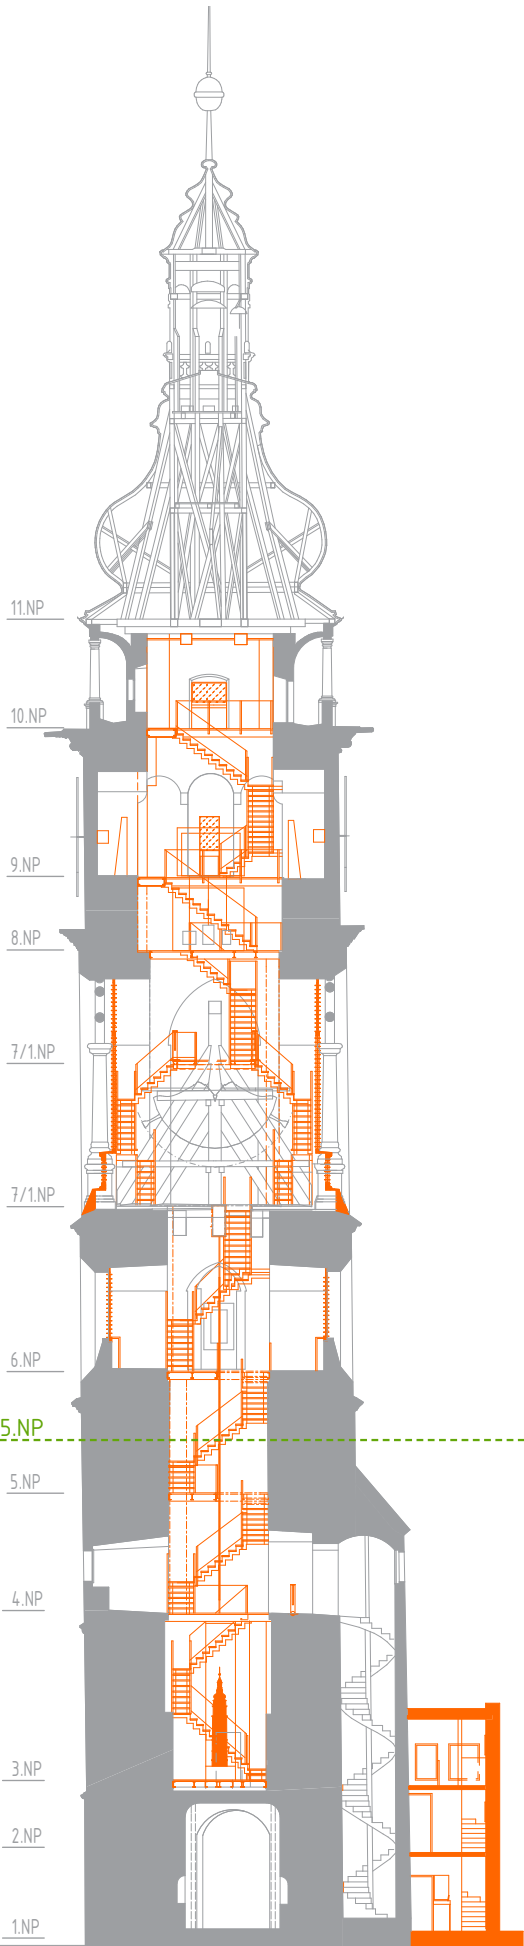

STAV PŘED REKONSTRUKCÍ

STAV PO REKONSTRUKCI

LEGENDA: ■ PŮVODNÍ KONSTRUKCE ■ NOVÉ KONSTRUKCE

0 0,5 1 2 5m ⊕