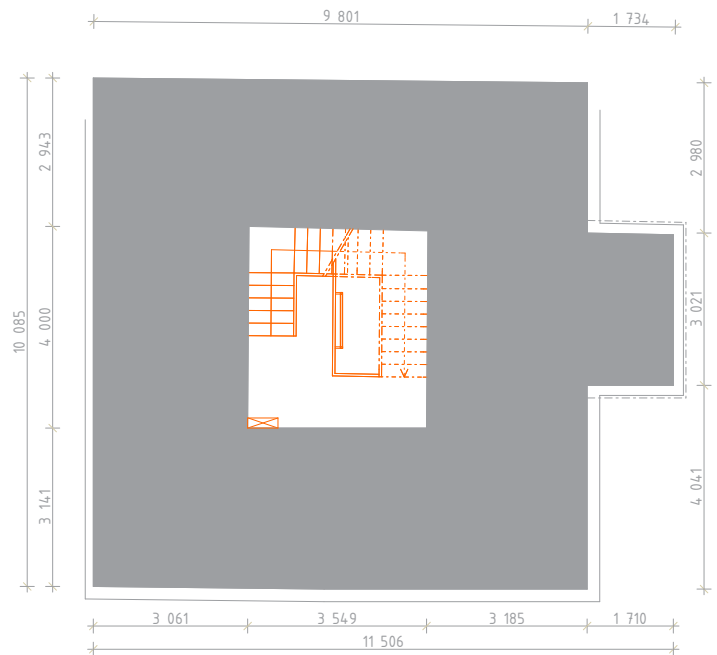

STAV PŘED REKONSTRUKCÍ

STAV PO REKONSTRUKCI

LEGENDA: ■ PŮVODNÍ KONSTRUKCE ■ NOVÉ KONSTRUKCE

0 0,5 1 2 5m ⊕