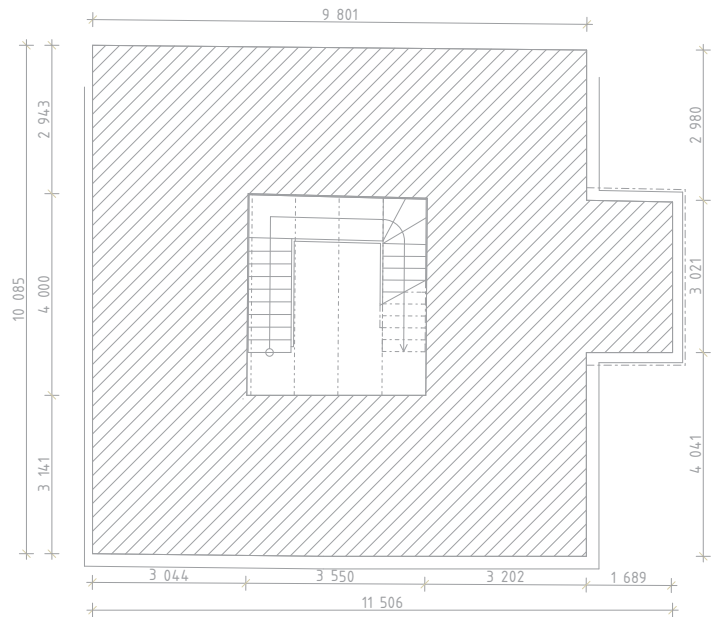

STAV PŘED REKONSTRUKCÍ

STAV PO REKONSTRUKCI

LEGENDA: ■ PŮVODNÍ KONSTRUKCE ■ NOVÉ KONSTRUKCE

0 0,5 1 2 5m ⊕