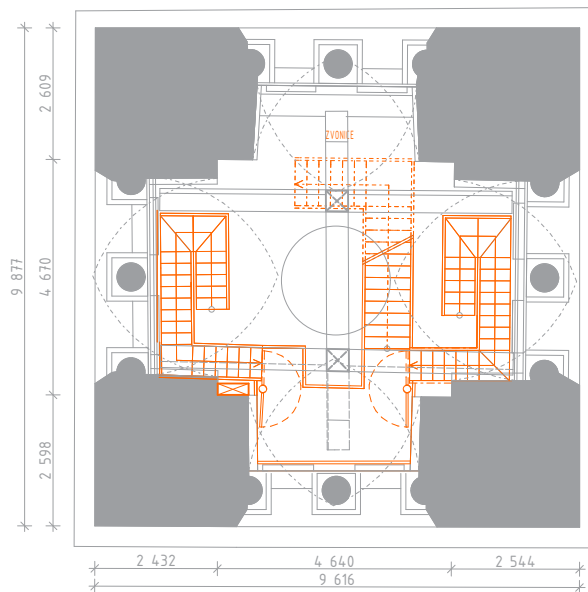

STAV PŘED REKONSTRUKCÍ

STAV PO REKONSTRUKCI

LEGENDA: ■ PŮVODNÍ KONSTRUKCE ■ NOVÉ KONSTRUKCE

0 0,5 1 2 5m ⊕