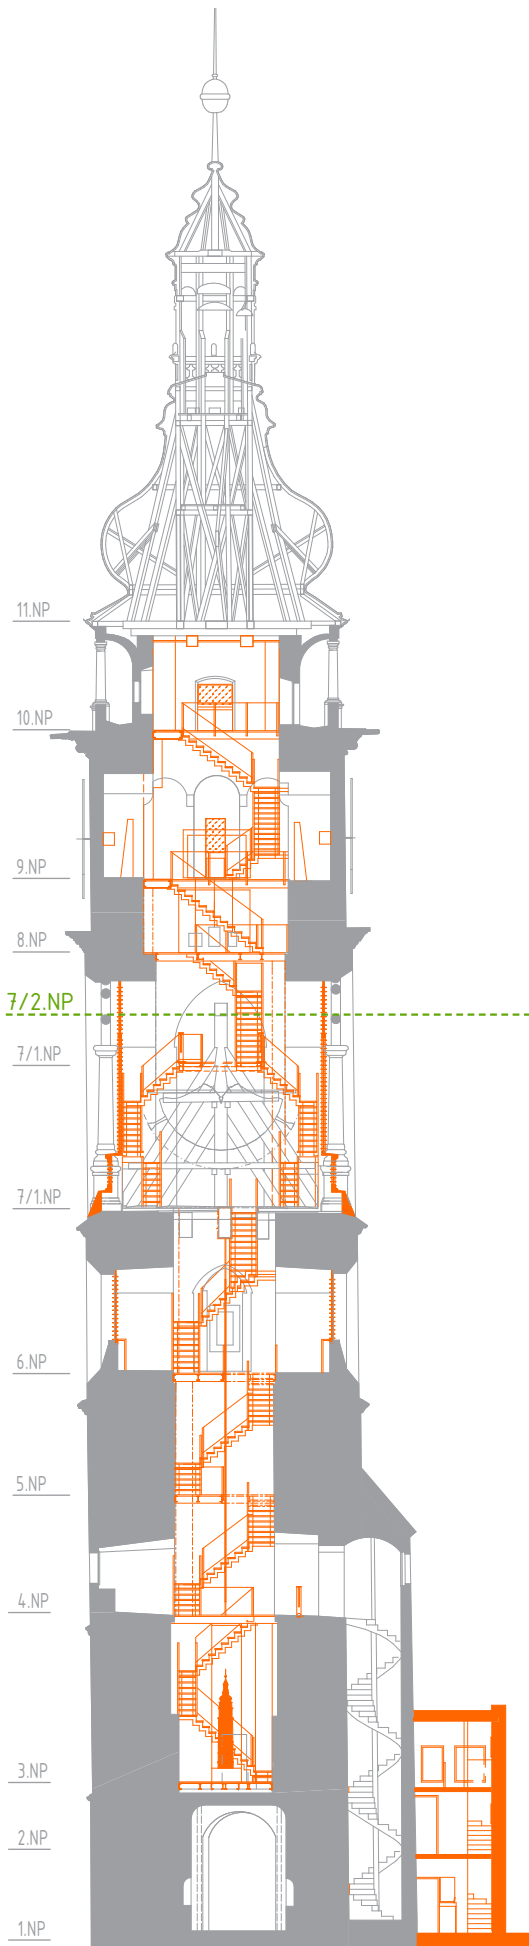

STAV PŘED REKONSTRUKCÍ

STAV PO REKONSTRUKCI

LEGENDA: ■ PŮVODNÍ KONSTRUKCE ■ NOVÉ KONSTRUKCE

0 0,5 1 2 5m ⊕