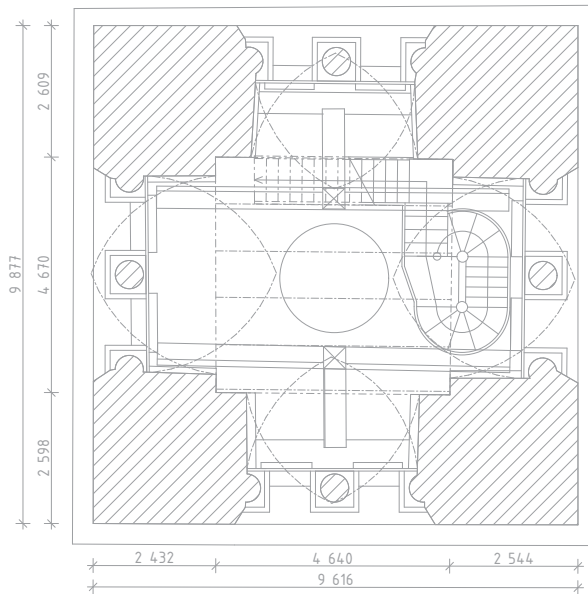

STAV PŘED REKONSTRUKCÍ

STAV PO REKONSTRUKCI

LEGENDA: ■ PŮVODNÍ KONSTRUKCE ■ NOVÉ KONSTRUKCE

0 0,5 1 2 5m ⊕