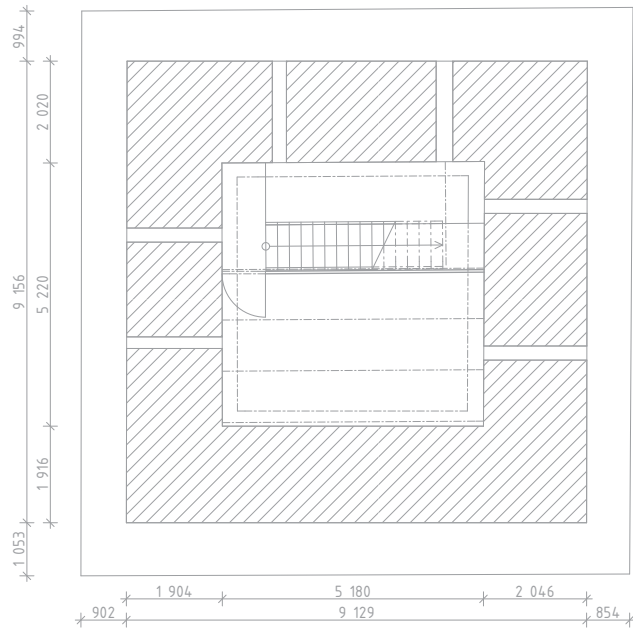

STAV PŘED REKONSTRUKCÍ

STAV PO REKONSTRUKCI

LEGENDA: ■ PŮVODNÍ KONSTRUKCE ■ NOVÉ KONSTRUKCE

0 0,5 1 2 5m ⊕