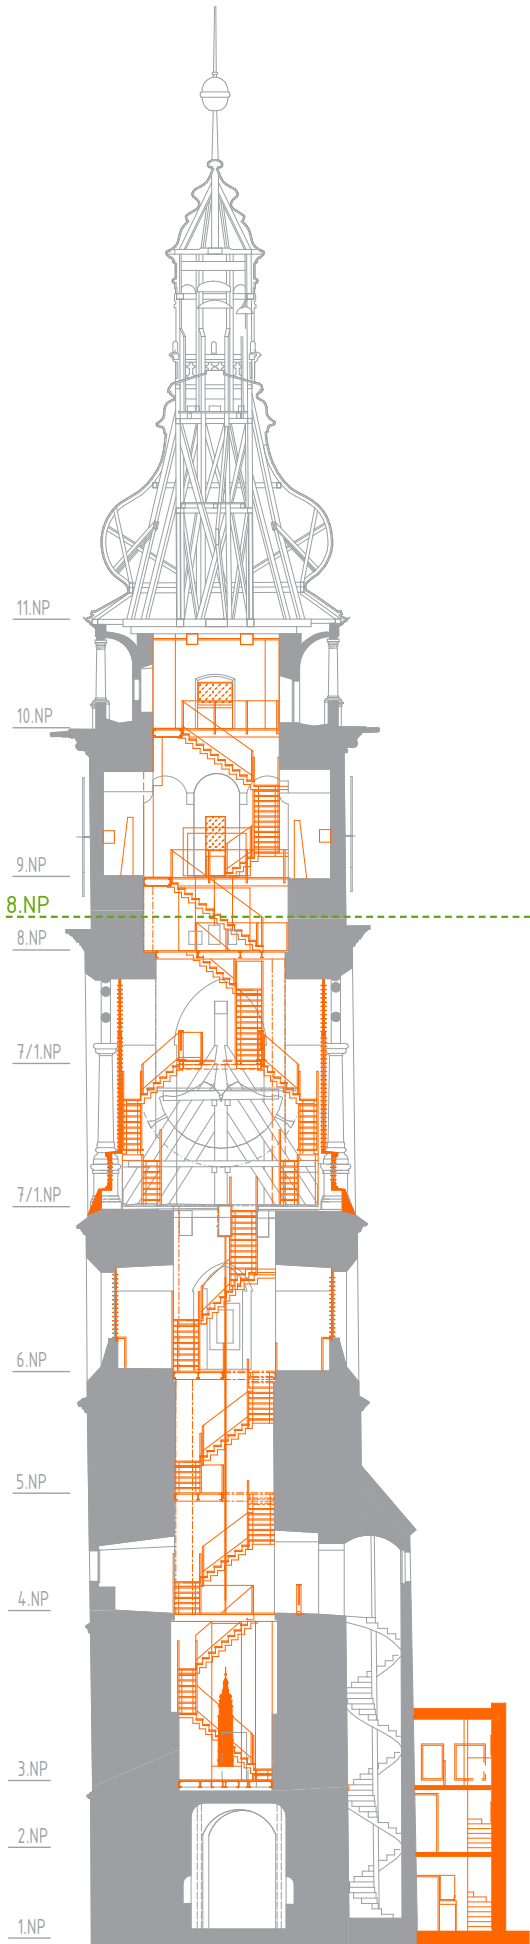

STAV PŘED REKONSTRUKCÍ

STAV PO REKONSTRUKCI

LEGENDA: ■ PŮVODNÍ KONSTRUKCE ■ NOVÉ KONSTRUKCE

0 0,5 1 2 5m ⊕