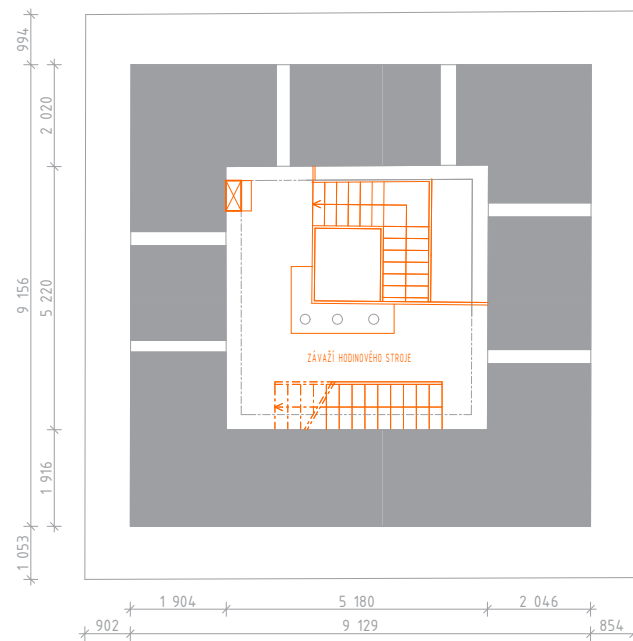

STAV PŘED REKONSTRUKCÍ

STAV PO REKONSTRUKCI

LEGENDA: ■ PŮVODNÍ KONSTRUKCE ■ NOVÉ KONSTRUKCE

0 0,5 1 2 5m ⊕