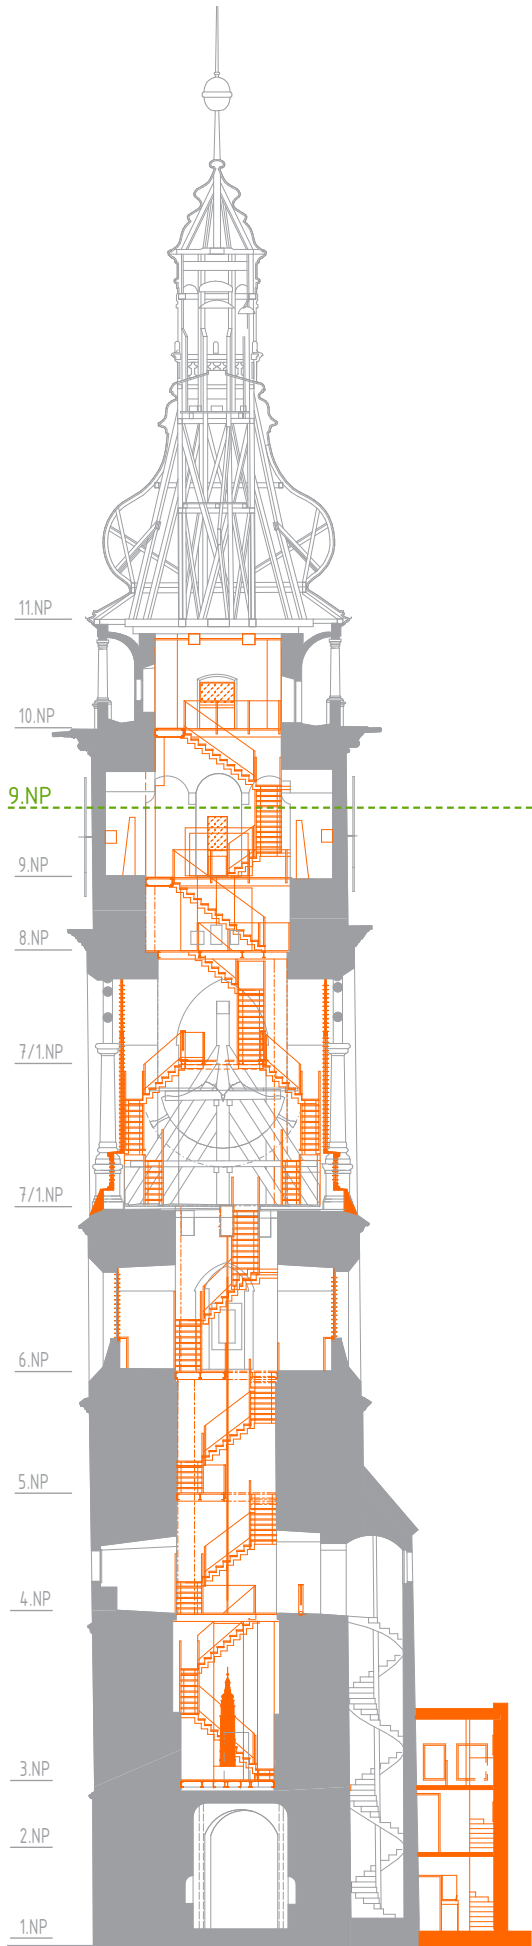

STAV PŘED REKONSTRUKCÍ

STAV PO REKONSTRUKCI

LEGENDA: ■ PŮVODNÍ KONSTRUKCE ■ NOVÉ KONSTRUKCE

0 0,5 1 2 5m ⊕