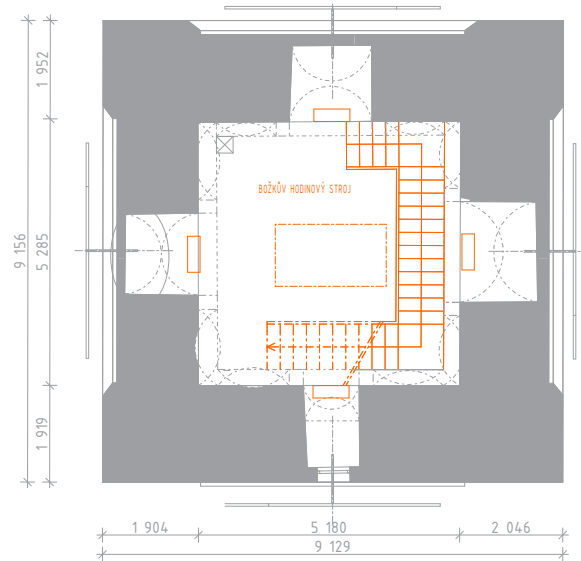

STAV PŘED REKONSTRUKCÍ

STAV PO REKONSTRUKCI

LEGENDA: ■ PŮVODNÍ KONSTRUKCE ■ NOVÉ KONSTRUKCE

0 0,5 1 2 5m ⊕