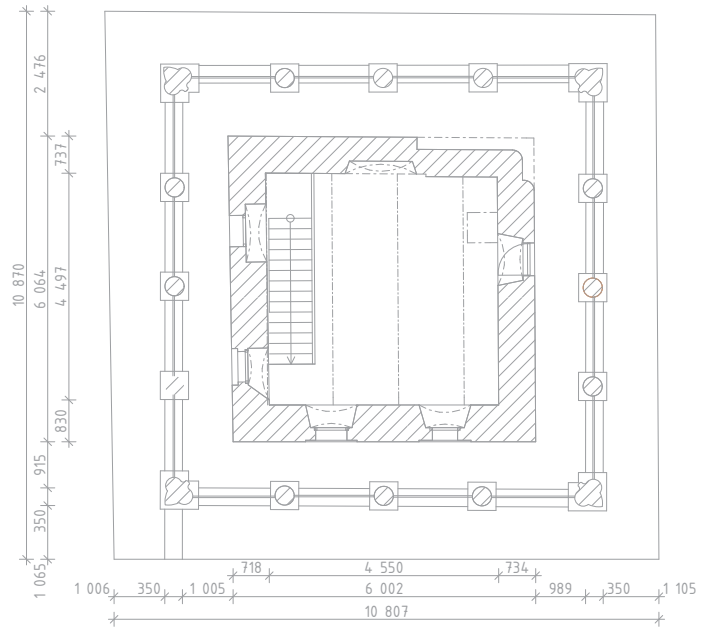

STAV PŘED REKONSTRUKCÍ

STAV PO REKONSTRUKCI

LEGENDA: ■ PŮVODNÍ KONSTRUKCE ■ NOVÉ KONSTRUKCE

0 0,5 1 2 5m ⊕