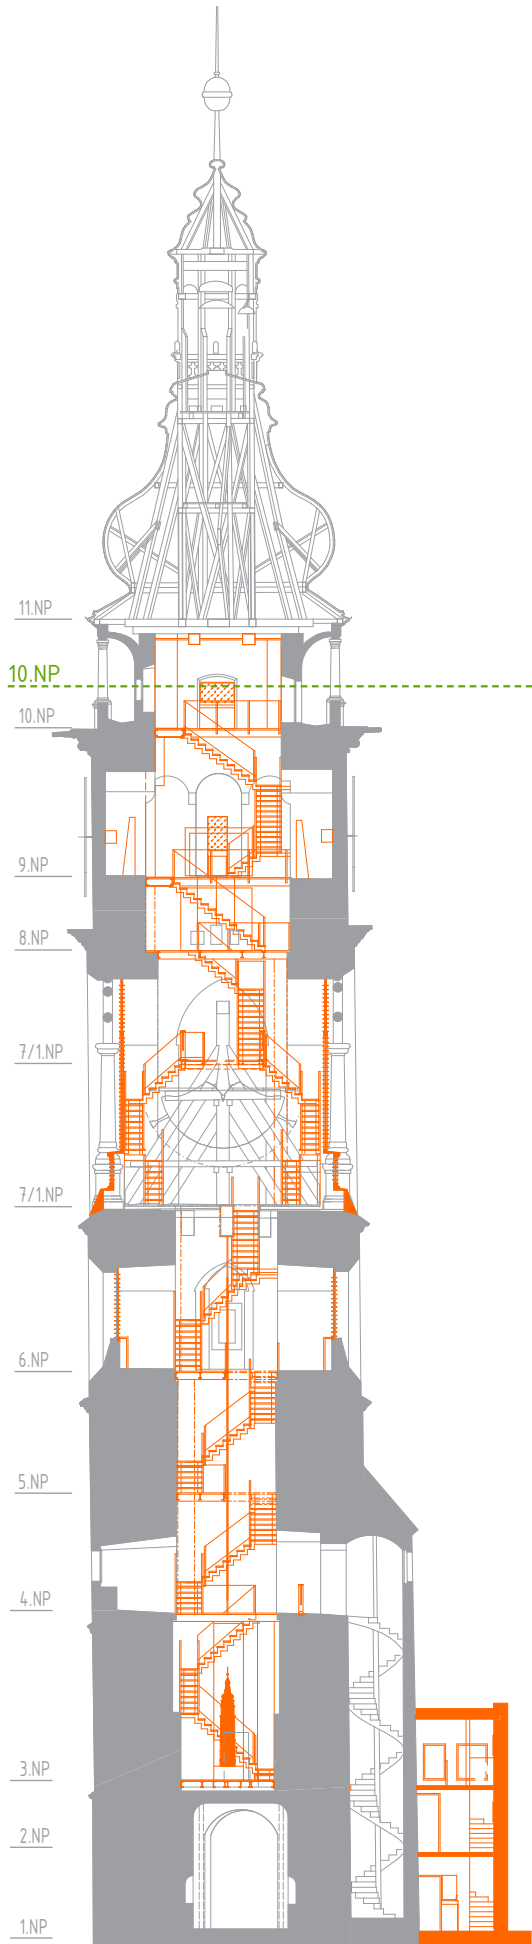

STAV PŘED REKONSTRUKCÍ

STAV PO REKONSTRUKCI

LEGENDA: ■ PŮVODNÍ KONSTRUKCE ■ NOVÉ KONSTRUKCE

0 0,5 1 2 5m ⊕