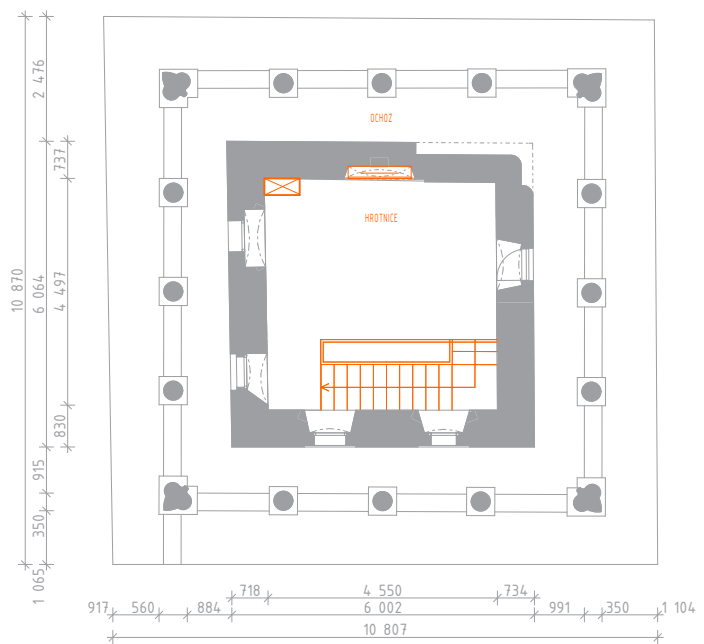

STAV PŘED REKONSTRUKCÍ

STAV PO REKONSTRUKCI

LEGENDA: ■ PŮVODNÍ KONSTRUKCE ■ NOVÉ KONSTRUKCE

0 0,5 1 2 5m ⊕