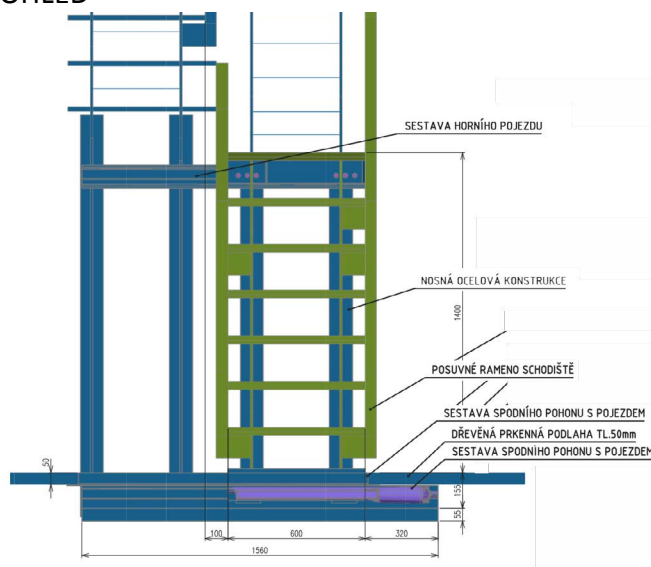

DETAIL POSUVNÉ SCHODIŠTĚ "CHYTRÉ SCHODIŠTĚ"

ČELNÍ POHLED

BOČNÍ POHLED

PŮDORYS

Stávající podmínky pro tradiční zvonění byly z hlediska samotného aktu zvonění značně nevyhovující - Před každým zvoněním bylo nutné pracně demontovat část stávajícího zábradlí. Spodní ramena nových schodišť jsou proto posuvná. Řešení nabízí zvoníkům ideální manipulační prostor. Jejich posun je dálkově ovládán a je napojen na řídicí a bezpečnostní systému věže.