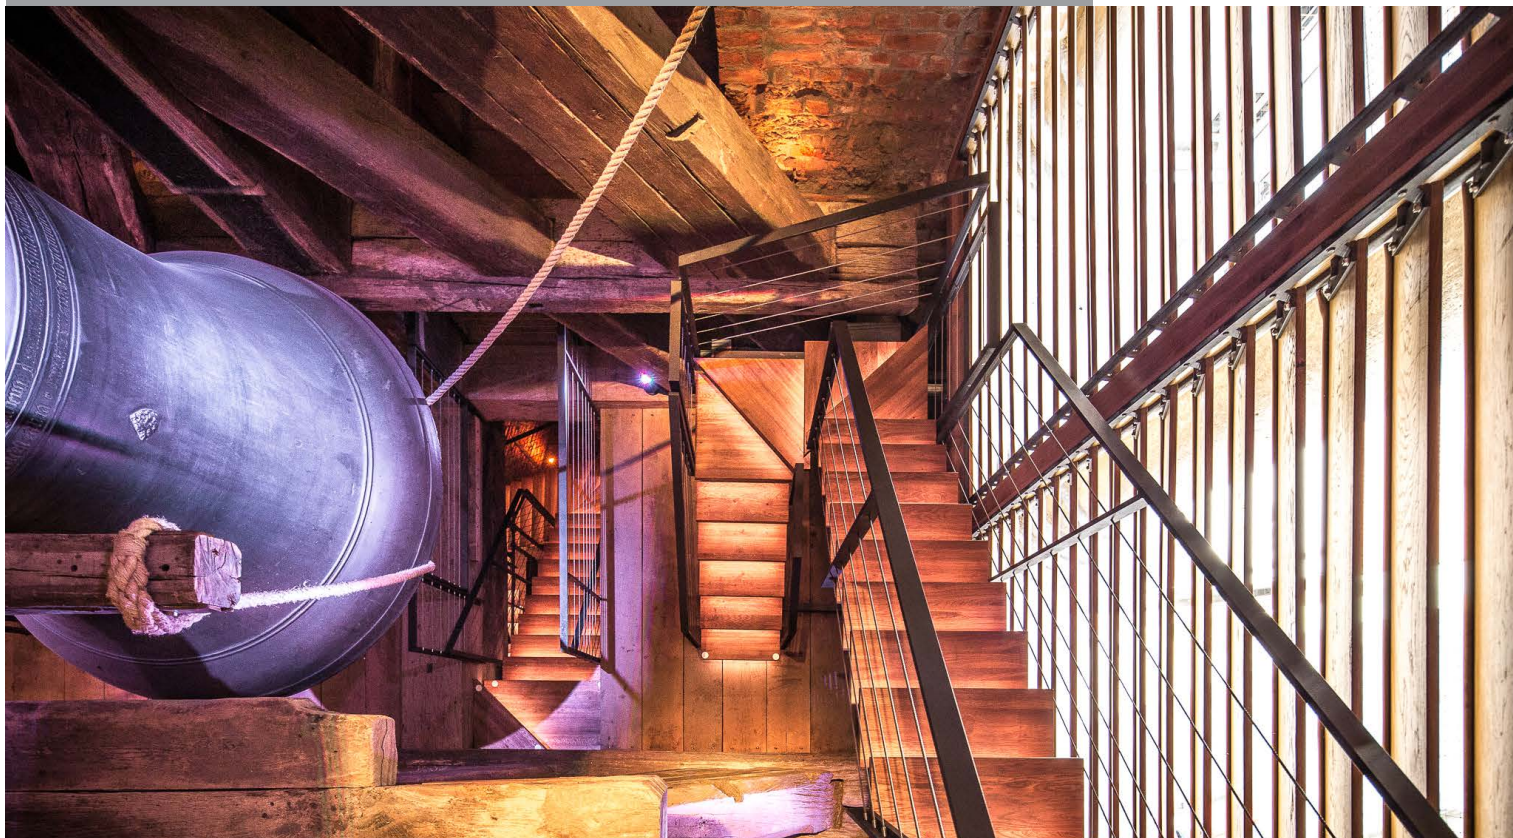

DETAIL POSUVNÉ SCHODIŠTĚ "CHYTRÉ SCHODIŠTĚ"

ČELNÍ POHLED

BOČNÍ POHLED

PŮDORYS

Stávající podmínky pro tradiční zvonění byly z hlediska samotného aktu zvonění značně nevyhovující - Před každým zvoněním bylo nutné pracně demontovat část stávajícího zábradlí. Spodní ramena nových schodišť jsou proto posuvná. Řešení nabízí zvoníkům ideální manipulační prostor. Jejich posun je dálkově ovládán a je napojen na řídicí a bezpečnostní systému věže.