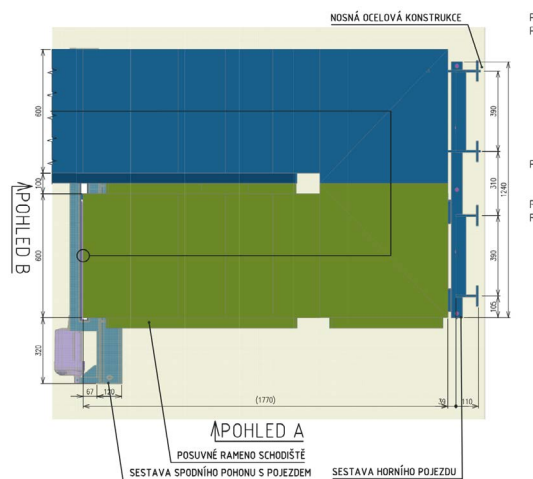

DETAIL POSUVNÉ SCHODIŠTĚ "CHYTRÉ SCHODIŠTĚ"

ČELNÍ POHLED

BOČNÍ POHLED

PŮDORYS

Stávající podmínky pro tradiční zvonění byly z hlediska samotného aktu zvonění značně nevyhovující - Před každým zvoněním bylo nutné pracně demontovat část stávajícího zábradlí. Spodní ramena nových schodišť jsou proto posuvná. Řešení nabízí zvoníkům ideální manipulační prostor. Jejich posun je dálkově ovládán a je napojen na řídicí a bezpečnostní systému věže.