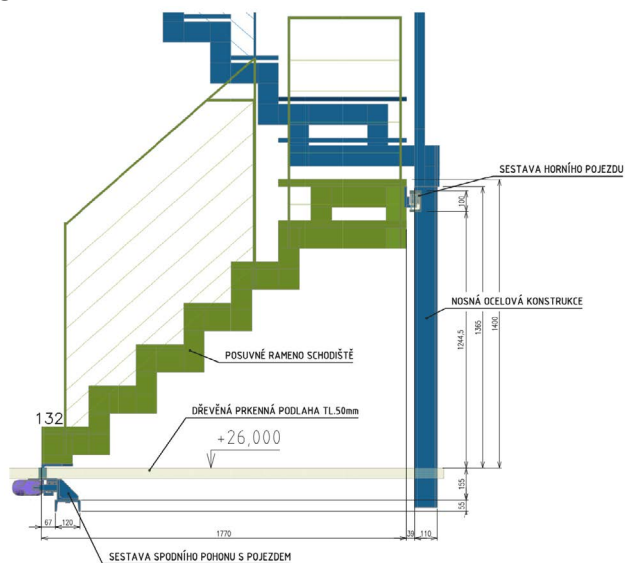

DETAIL POSUVNÉ SCHODIŠTĚ "CHYTRÉ SCHODIŠTĚ"

ČELNÍ POHLED

BOČNÍ POHLED

PŮDORYS

Stávající podmínky pro tradiční zvonění byly z hlediska samotného aktu zvonění značně nevyhovující - Před každým zvoněním bylo nutné pracně demontovat část stávajícího zábradlí. Spodní ramena nových schodišť jsou proto posuvná. Řešení nabízí zvoníkům ideální manipulační prostor. Jejich posun je dálkově ovládán a je napojen na řídicí a bezpečnostní systému věže.