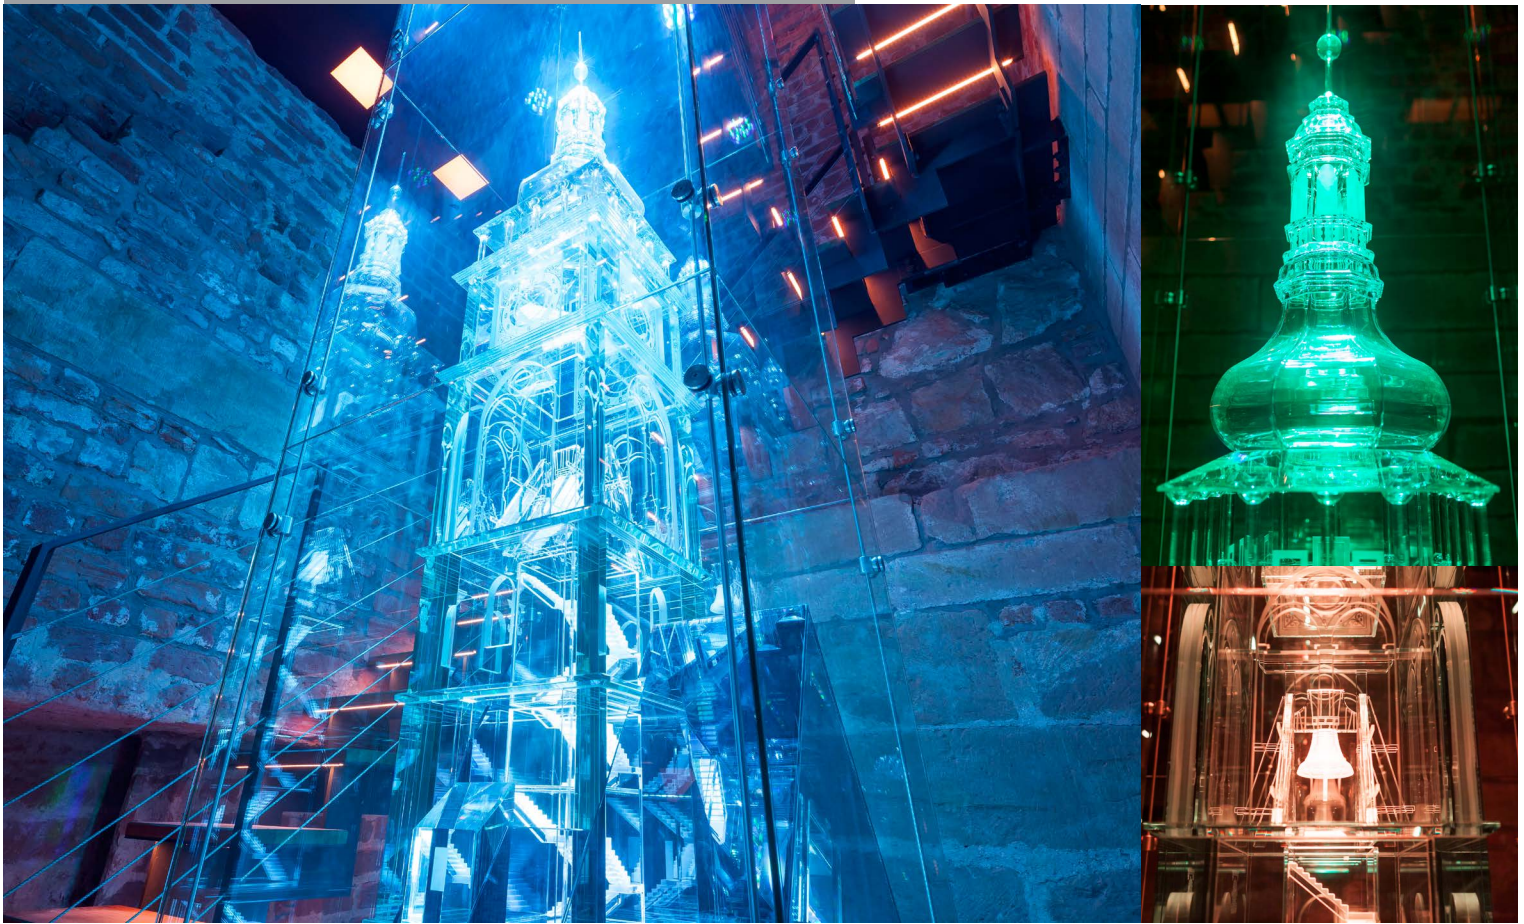

## DETAIL SKLENĚNÉHO MODELU BÍLÉ VĚŽE

Skleněný model bílé věže je vyroben unikátní technikou lepených bloků z extra čirého plochého skla. Slepené bloky byly strojně broušeny do přesných rozměrů a následně ručně leštěny pro dosažení požadovaného optického efektu. Skleněné bloky byly doplněny celou řadou ručně broušených a foukaných tvarů. Pro dosažení lepšího vizuálního efektu byly v celém modlu kombinovány matné a lesklé plochy, které umožňují rozsvítit při externím nasvícení i vnitřní části modelu.