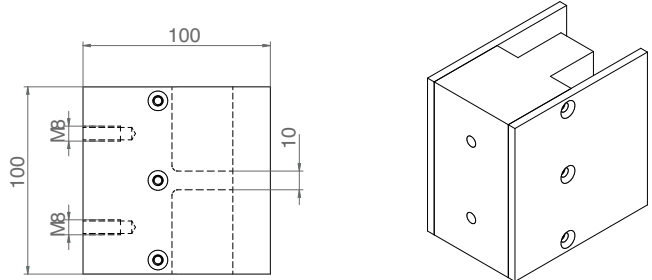

PRŮBĚŽNÝ INTERAKTIVNÍ DISPLEJ

DETAIL SPODNÍ KOSTKY

DETAIL STŘEDNÍ KOSTKY

V 4.NP až 6.NP obíhá schodiště kolem interaktivního průběžného panelu. Tento zobrazovací element audiovizuální techniky umožňuje návštěvníkům prezentovat jakýkoliv obsah, závislý například na typu prohlídky – naučný (pro dopolední prohlídky škol), historický apod. Panel je rozdělen do 3 částí dle jednotlivých podest, kde je vždy spodní obrazovka opatřena možností dotykového ovládání uživatelem