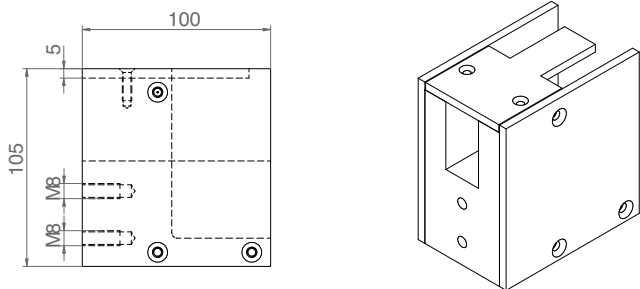

PRŮBĚŽNÝ INTERAKTIVNÍ DISPLEJ

DETAIL SPODNÍ KOSTKY

DETAIL STŘEDNÍ KOSTKY

V 4.NP až 6.NP obíhá schodiště kolem interaktivního průběžného panelu. Tento zobrazovací element audiovizuální techniky umožňuje návštěvníkům prezentovat jakýkoliv obsah, závislý například na typu prohlídky – naučný (pro dopolední prohlídky škol), historický apod. Panel je rozdělen do 3 částí dle jednotlivých podest, kde je vždy spodní obrazovka opatřena možností dotykového ovládání uživatelem