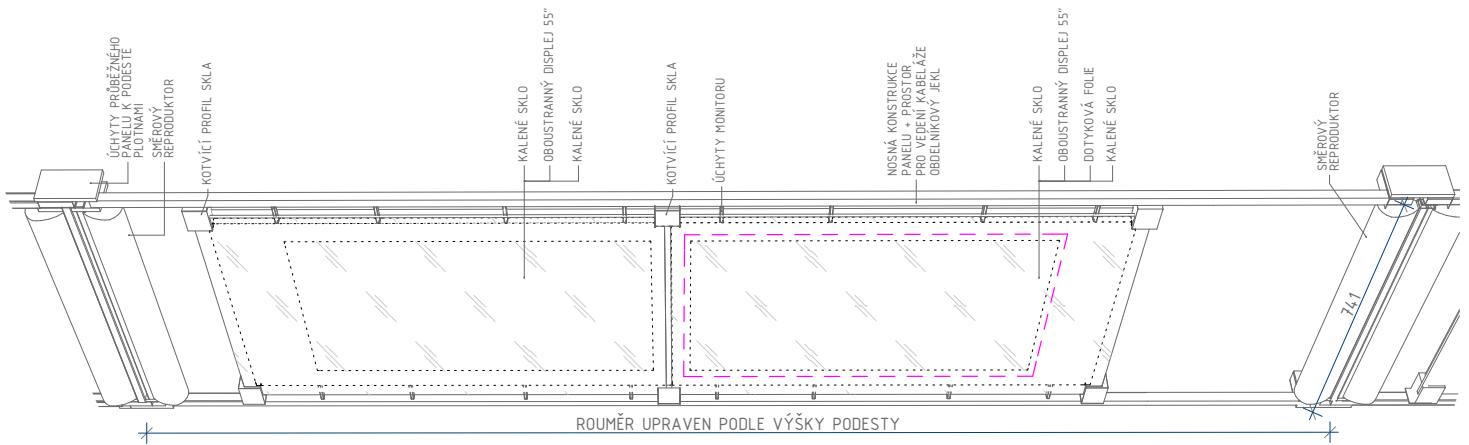

PRŮBĚŽNÝ INTERAKTIVNÍ DISPLEJ

DETAIL SPODNÍ KOSTKY

DETAIL STŘEDNÍ KOSTKY

V 4.NP až 6.NP obíhá schodiště kolem interaktivního průběžného panelu. Tento zobrazovací element audiovizuální techniky umožňuje návštěvníkům prezentovat jakýkoliv obsah, závislý například na typu prohlídky – naučný (pro dopolední prohlídky škol), historický apod. Panel je rozdělen do 3 částí dle jednotlivých podest, kde je vždy spodní obrazovka opatřena možností dotykového ovládání uživatelem