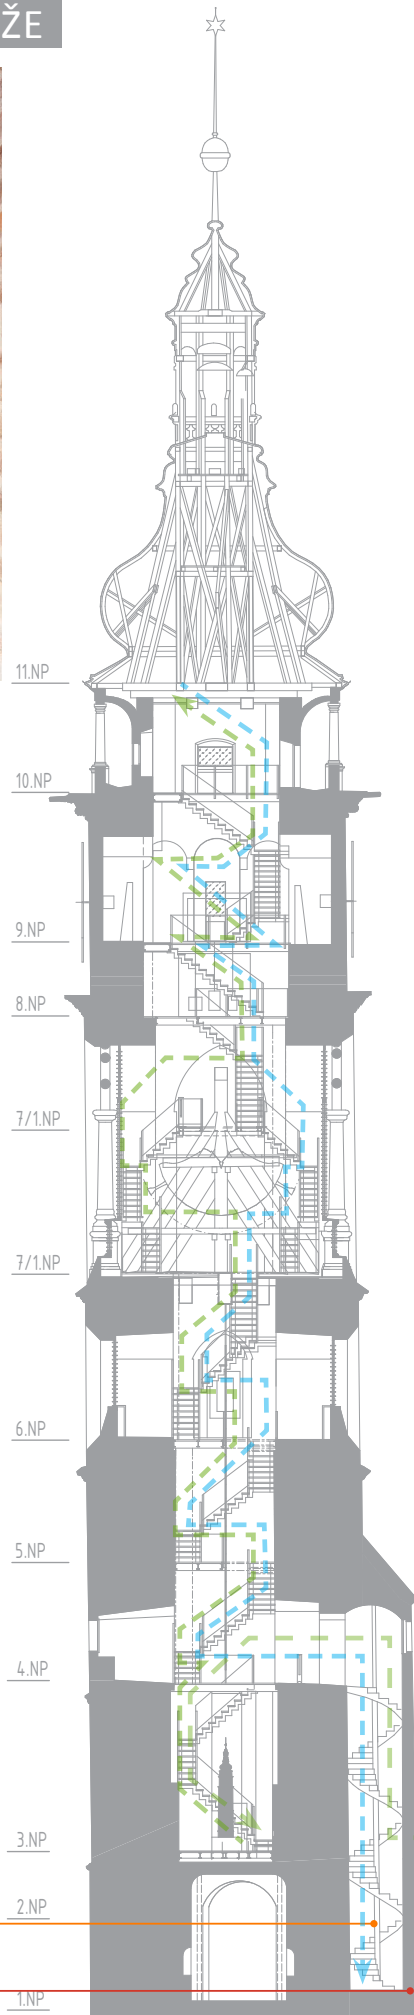

SCHÉMA PROHLÍDKY BÍLÉ VĚŽE

INTERAKTIVNÍ PANEL, POHLED DO KROVU BÁNĚ VĚŽE, VYSTAVENÍ HROTNICE VĚŽE, VÝSTUP NA OCHOZ

BOŽKŮV HODINOVÝ STROJ A ČTYŘI INTERAKTIVNÍ PANELE V PORTÁLECH

PÍSKOVCOVÝCH ZÁVÁŽÍ BOŽKOVA HODINOVÉHO STROJE

ZVONICE: ZVON AUGUSTÝN

INTERAKTIVNÍ PRŮBĚŽNÝ PANEL

INTERAKTIVNÍ PRŮBĚŽNÝ PANEL

INTERAKTIVNÍ PRŮBĚŽNÝ PANEL

SKLENĚNÝ MODEL BÍLÉ VĚŽE M 1:20

MÍSTNOST VEDLE TOČITÉHO SCHODIŠTĚ S VYŠKOVSKÝM HODINOVÝM STROJEM

KONEC PROHLÍDKY

ZAČÁTEK PROHLÍDKY

INTERAKTIVNÍ DISPLEJ
INFORMACE O POČTU NÁVŠTĚVNÍKŮ
INFORMACE O KONANÉ PROHLÍDCE
KULTURNÍ DĚNÍ V HRADCI KRÁLOVÉ

RECEPCE, PRODEJ SUVENÝRŮ
MONITOR: INFO. O PROVOZU VĚŽE (PROHLÍDKY...)

LEGENDA: ■ VÝSTUP NA VĚŽ ■ SESTUP Z VĚŽE ■ ZASTÁVKY NA VĚŽI