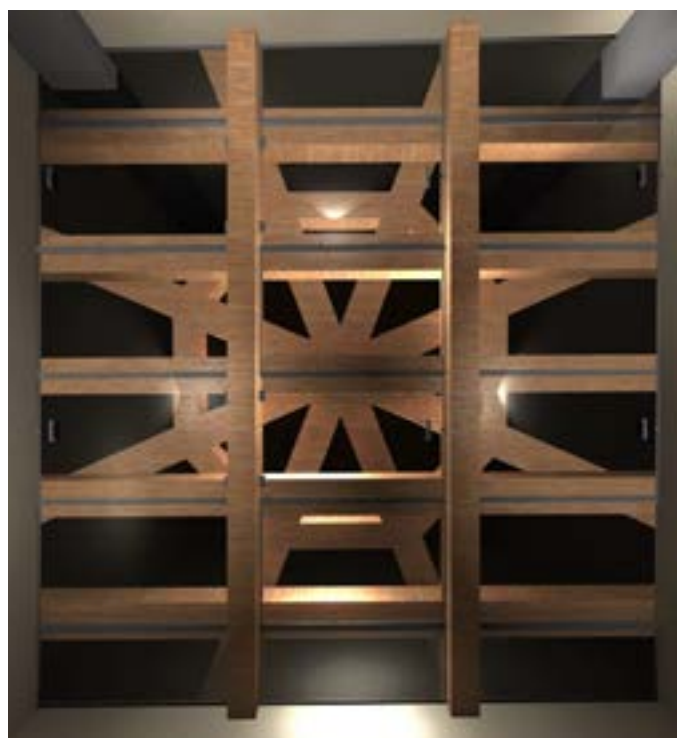

SKLENĚNÝ PODHLED POD BÁNÍ V 10.NP

PŮDORYS

VIZUALIZACE

DETAILY

Skleněný podhled pod bání odhaluje nevšední pohled na krovovou konstrukci, nasvícenou statickými a dynamickými světly s možností nastavení celého barevného spektra. Kromě úchvatných pohledů do všech čtyř světových stran se tak návštěvníkům po vystoupení do nejvyššího patra věže nabízí ještě pohled pátý - vzhůru.