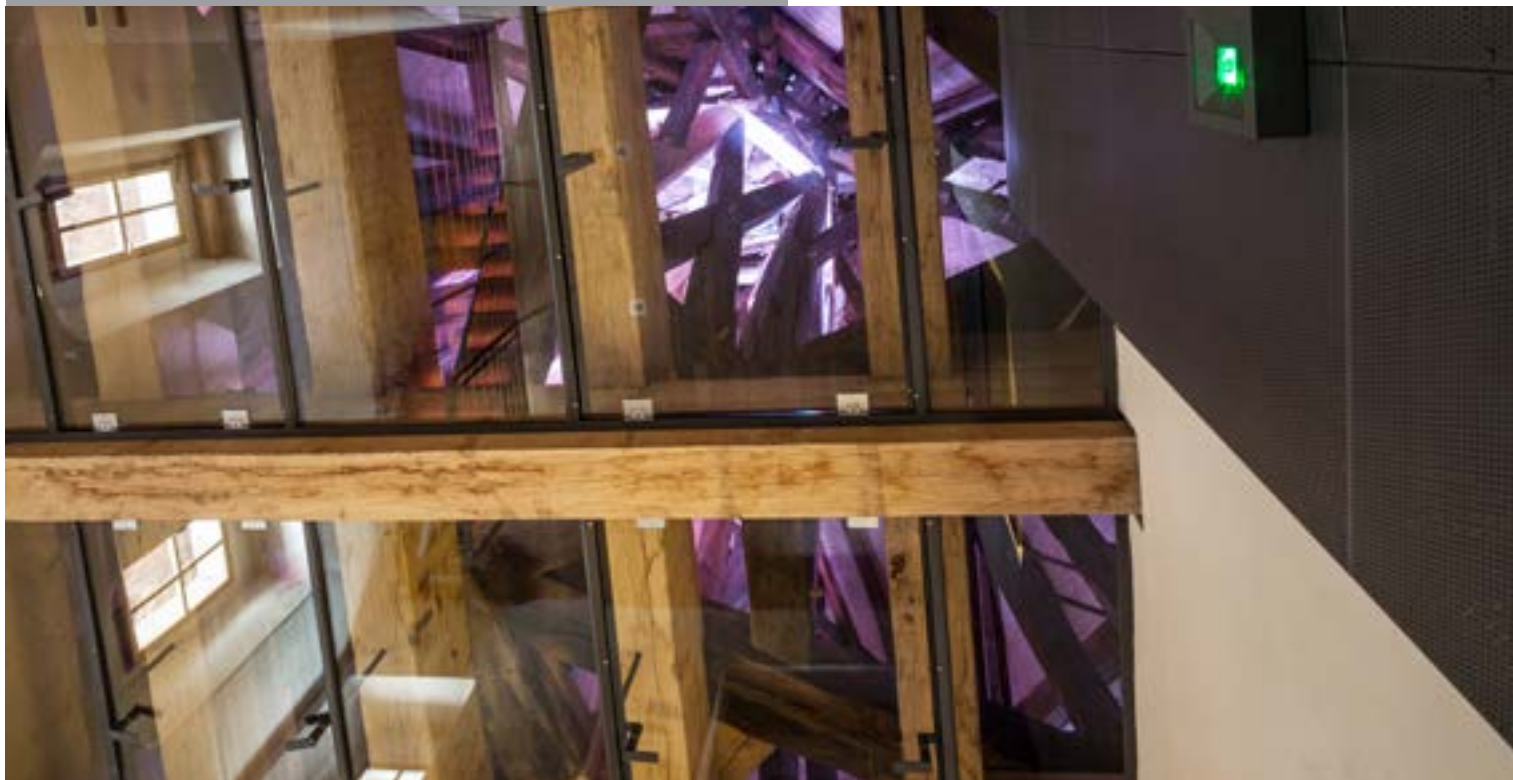

SKLENĚNÝ PODHLED POD BÁNÍ V 10.NP

PŮDORYS

VIZUALIZACE

DETAILY

Skleněný podhled pod bání odhaluje nevšední pohled na krovovou konstrukci, nasvícenou statickými a dynamickými světly s možností nastavení celého barevného spektra. Kromě úchvatných pohledů do všech čtyř světových stran se tak návštěvníkům po vystoupení do nejvyššího patra věže nabízí ještě pohled pátý - vzhůru.