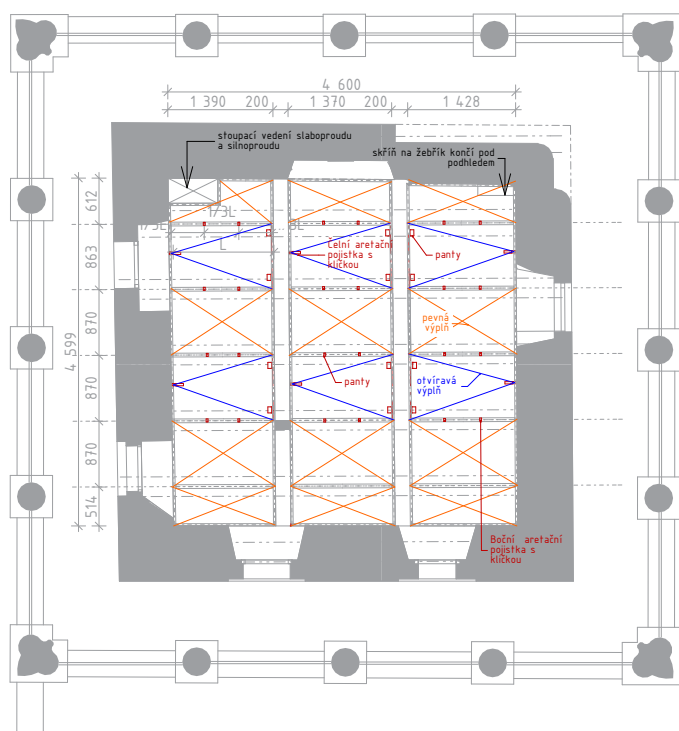

SKLENĚNÝ PODHLED POD BÁNÍ V 10.NP

PŮDORYS

VIZUALIZACE

DETAILY

Skleněný podhled pod bání odhaluje nevšední pohled na krovovou konstrukci, nasvícenou statickými a dynamickými světly s možností nastavení celého barevného spektra. Kromě úchvatných pohledů do všech čtyř světových stran se tak návštěvníkům po vystoupení do nejvyššího patra věže nabízí ještě pohled pátý - vzhůru.