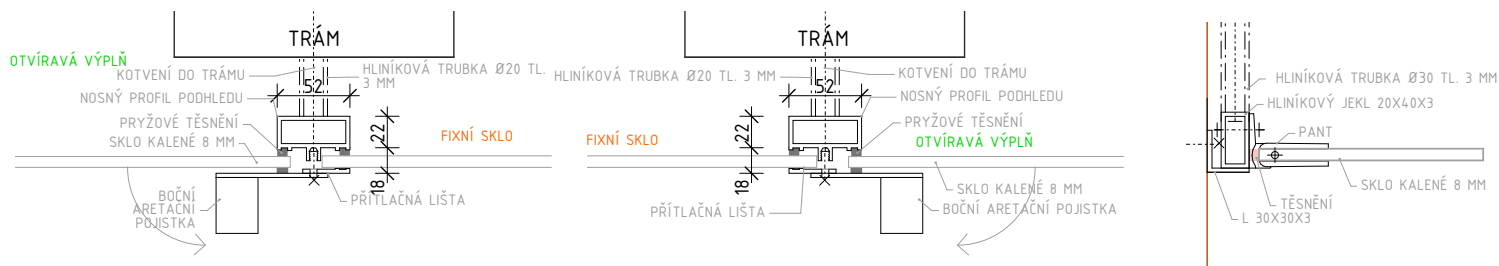

SKLENĚNÝ PODHLED POD BÁNÍ V 10.NP

PŮDORYS

VIZUALIZACE

DETAILY

Skleněný podhled pod bání odhaluje nevšední pohled na krovovou konstrukci, nasvícenou statickými a dynamickými světly s možností nastavení celého barevného spektra. Kromě úchvatných pohledů do všech čtyř světových stran se tak návštěvníkům po vystoupení do nejvyššího patra věže nabízí ještě pohled pátý - vzhůru.