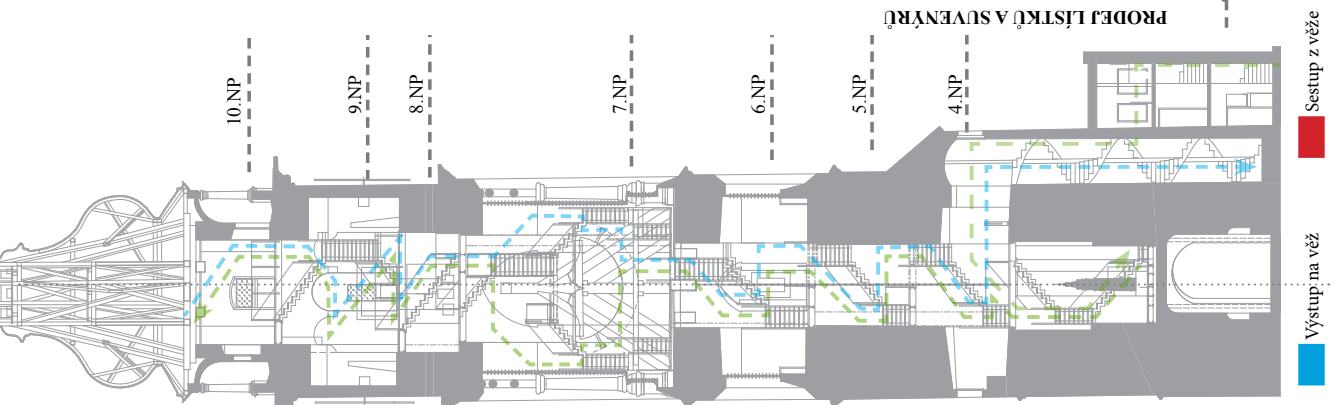

STANDARDNÍ PROHLÍDKA (NOČNÍ, DENNÍ) - ČASOPROSTOROVÁ OSA

■ Sestup z věže
■ Výstup na věž
■ Prohlídka patra
 Čas výstupu: 8:50-10:00 min
 Čas sestupu: 6:50-9:00 min
 Čas zastávek: 26:00-29:20 min
 Čas prohlídka: 45:00 min