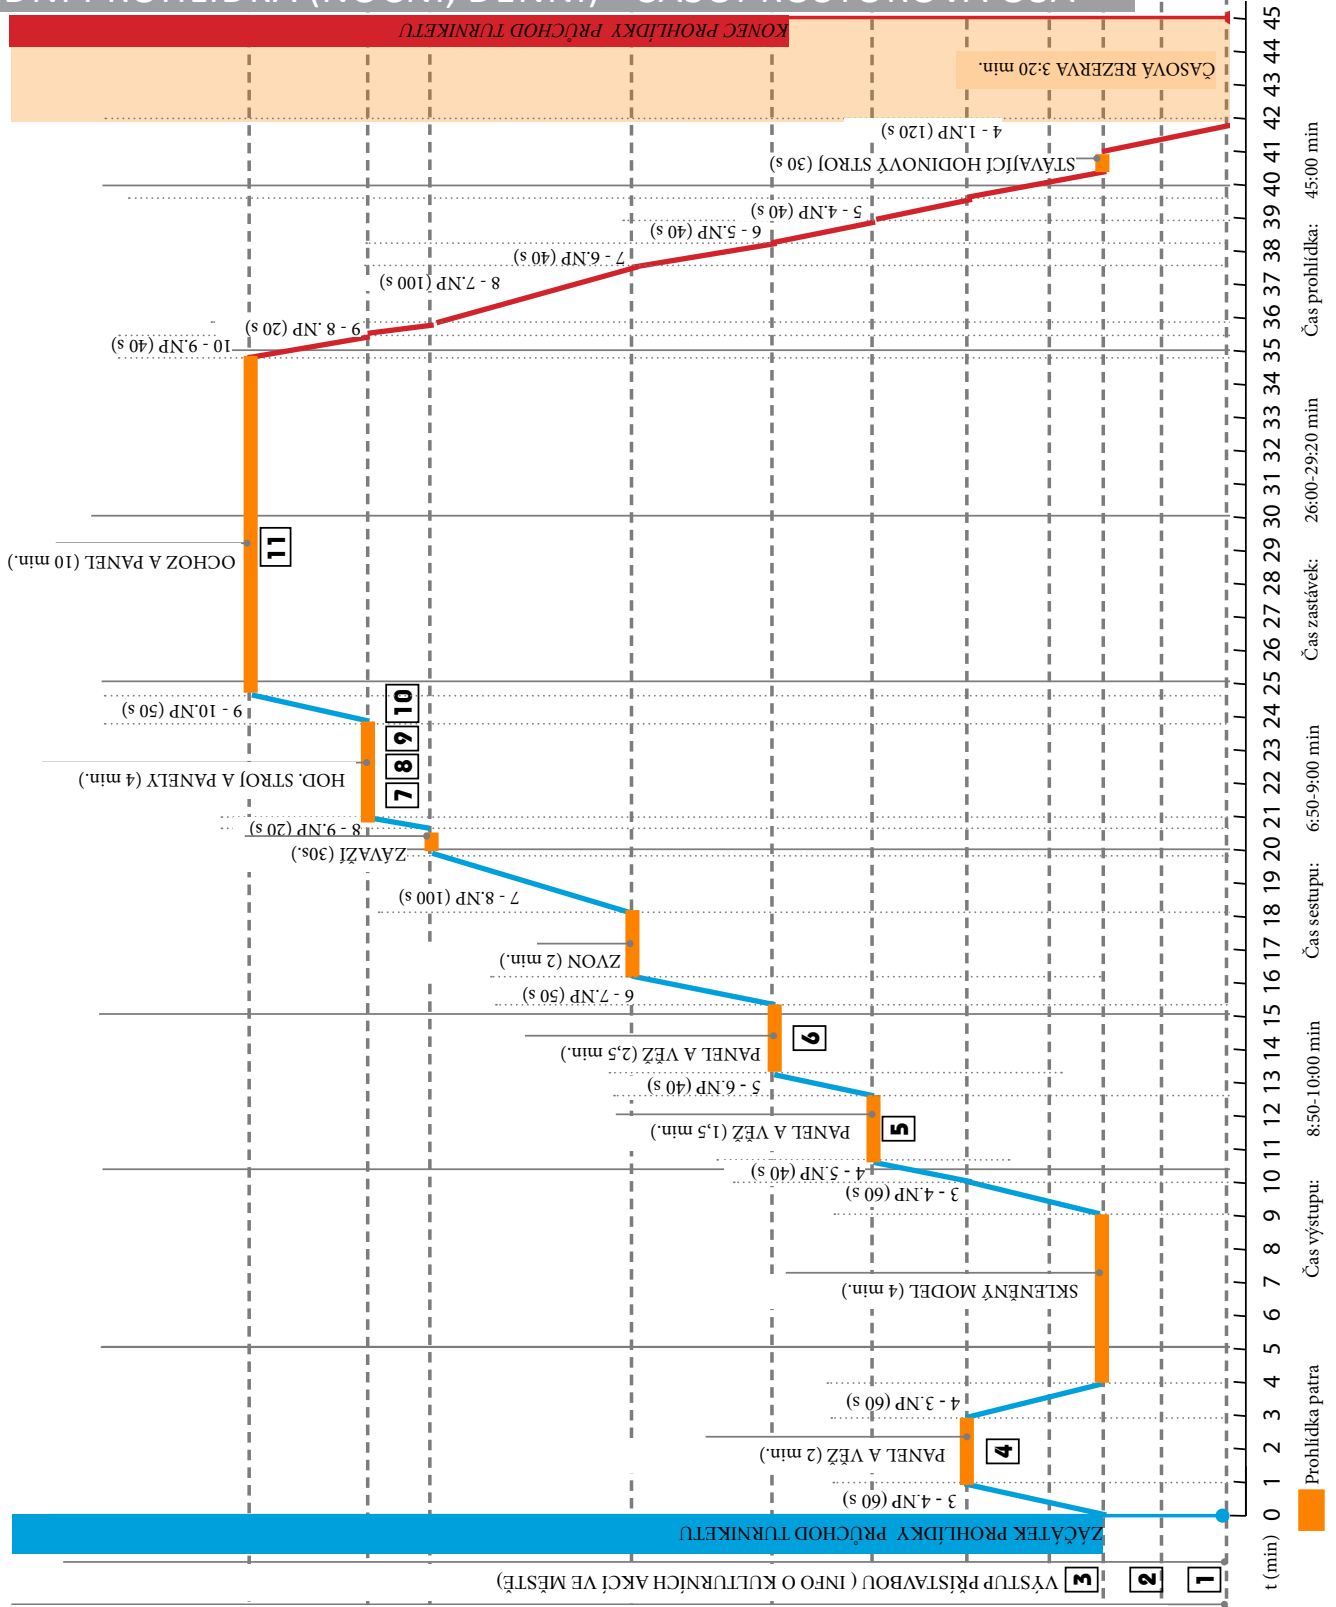

STANDARDNÍ PROHLÍDKA (NOČNÍ, DENNÍ) - ČASOPROSTOROVÁ OSA

■ Sestup z věže
■ Výstup na věž
■ Prohlídka patra
 Čas výstupu: 8:50-10:00 min
 Čas sestupu: 6:50-9:00 min
 Čas zastávek: 26:00-29:20 min
 Čas prohlídka: 45:00 min