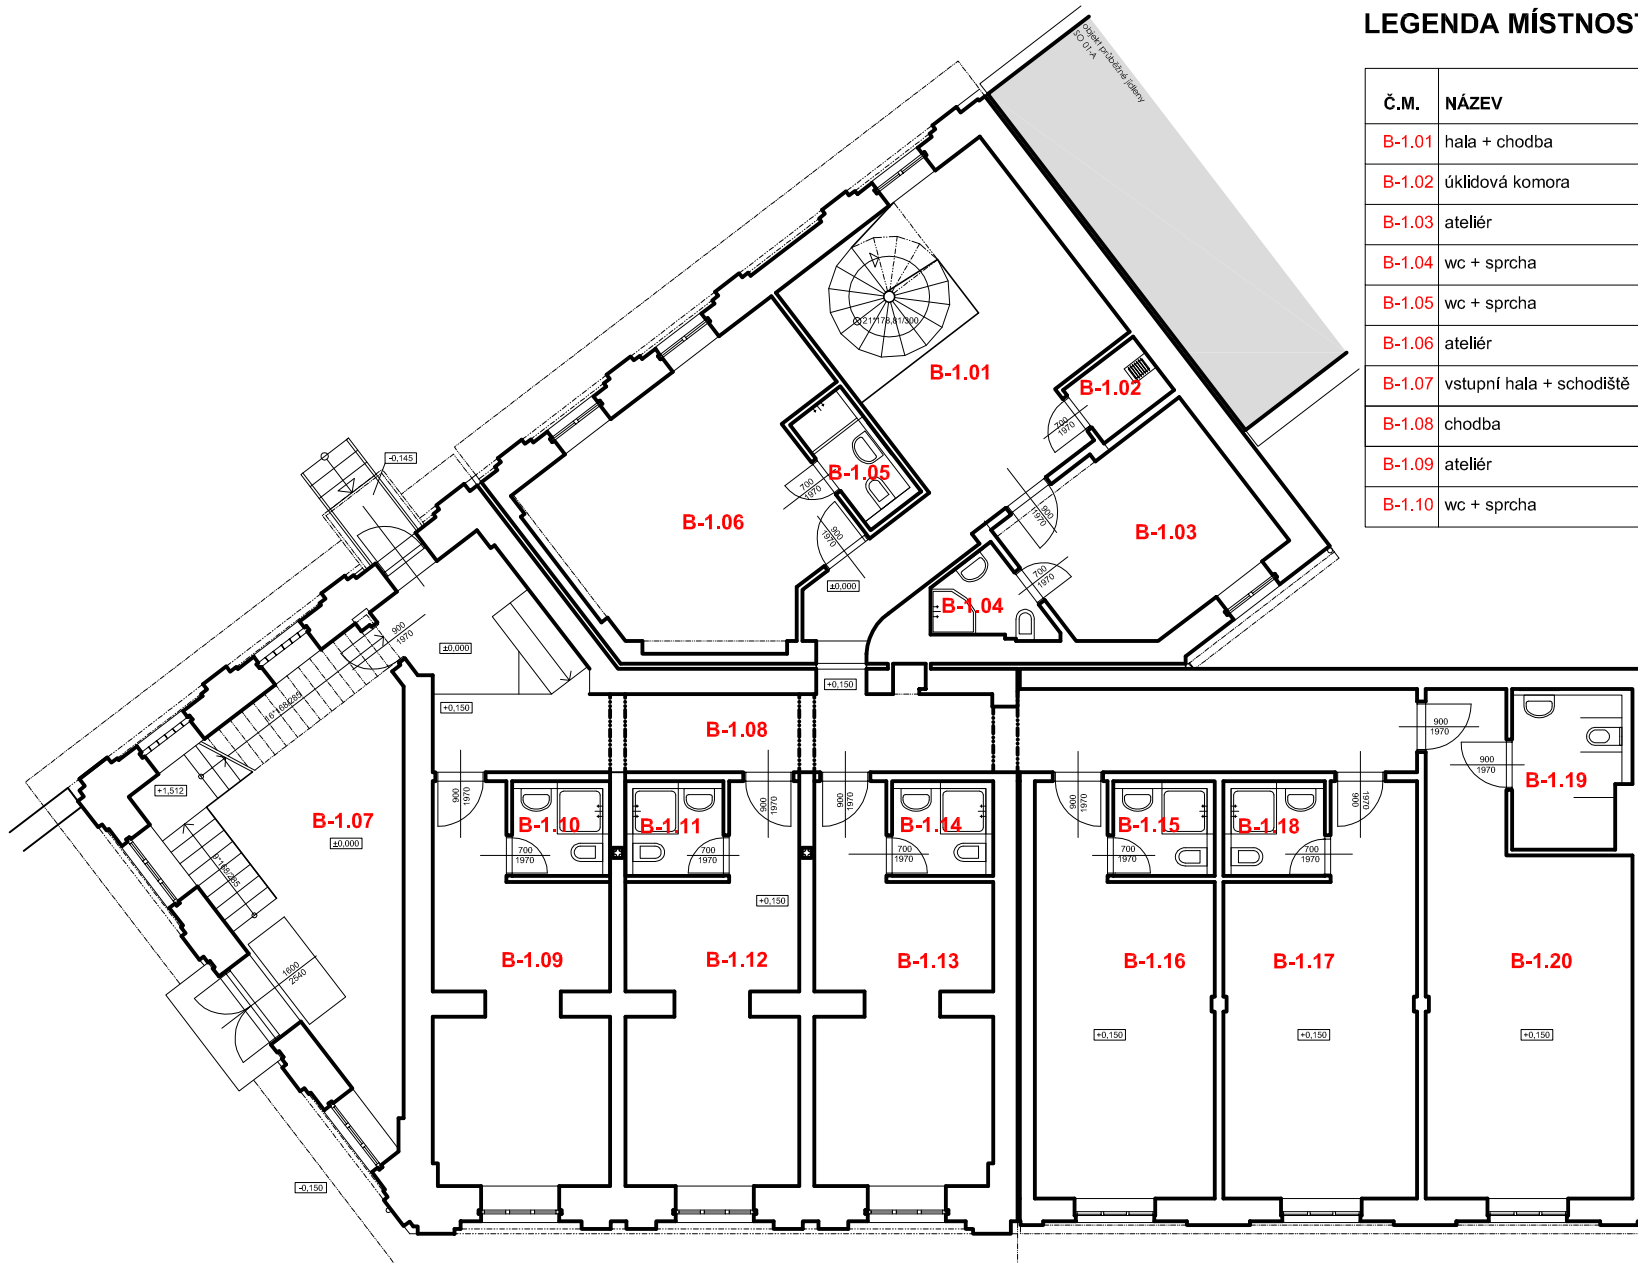

LEGENDA MÍSTNOSTÍ

Č.M.	NÁZEV	m ²	Č.M.	NÁZEV	m ²
B-1.01	hala + chodba	26,45	B-1.11	wc + sprcha	3,79
B-1.02	úklidová komora	2,34	B-1.12	ateliér	24,17
B-1.03	ateliér	16,23	B-1.13	ateliér	24,58
B-1.04	wc + sprcha	3,30	B-1.14	wc + sprcha	3,79
B-1.05	wc + sprcha	3,32	B-1.15	wc + sprcha	3,79
B-1.06	ateliér	29,02	B-1.16	ateliér	25,30
B-1.07	vstupní hala + schodiště	29,95	B-1.17	ateliér	27,54
B-1.08	chodba	40,33	B-1.18	wc + sprcha	3,79
B-1.09	ateliér	24,34	B-1.19	wc + sprcha	7,48
B-1.10	wc + sprcha	3,79	B-1.20	ateliér	32,97

ART STUDIOS
PŮDORYS 1.NP

číslo výkresu 6