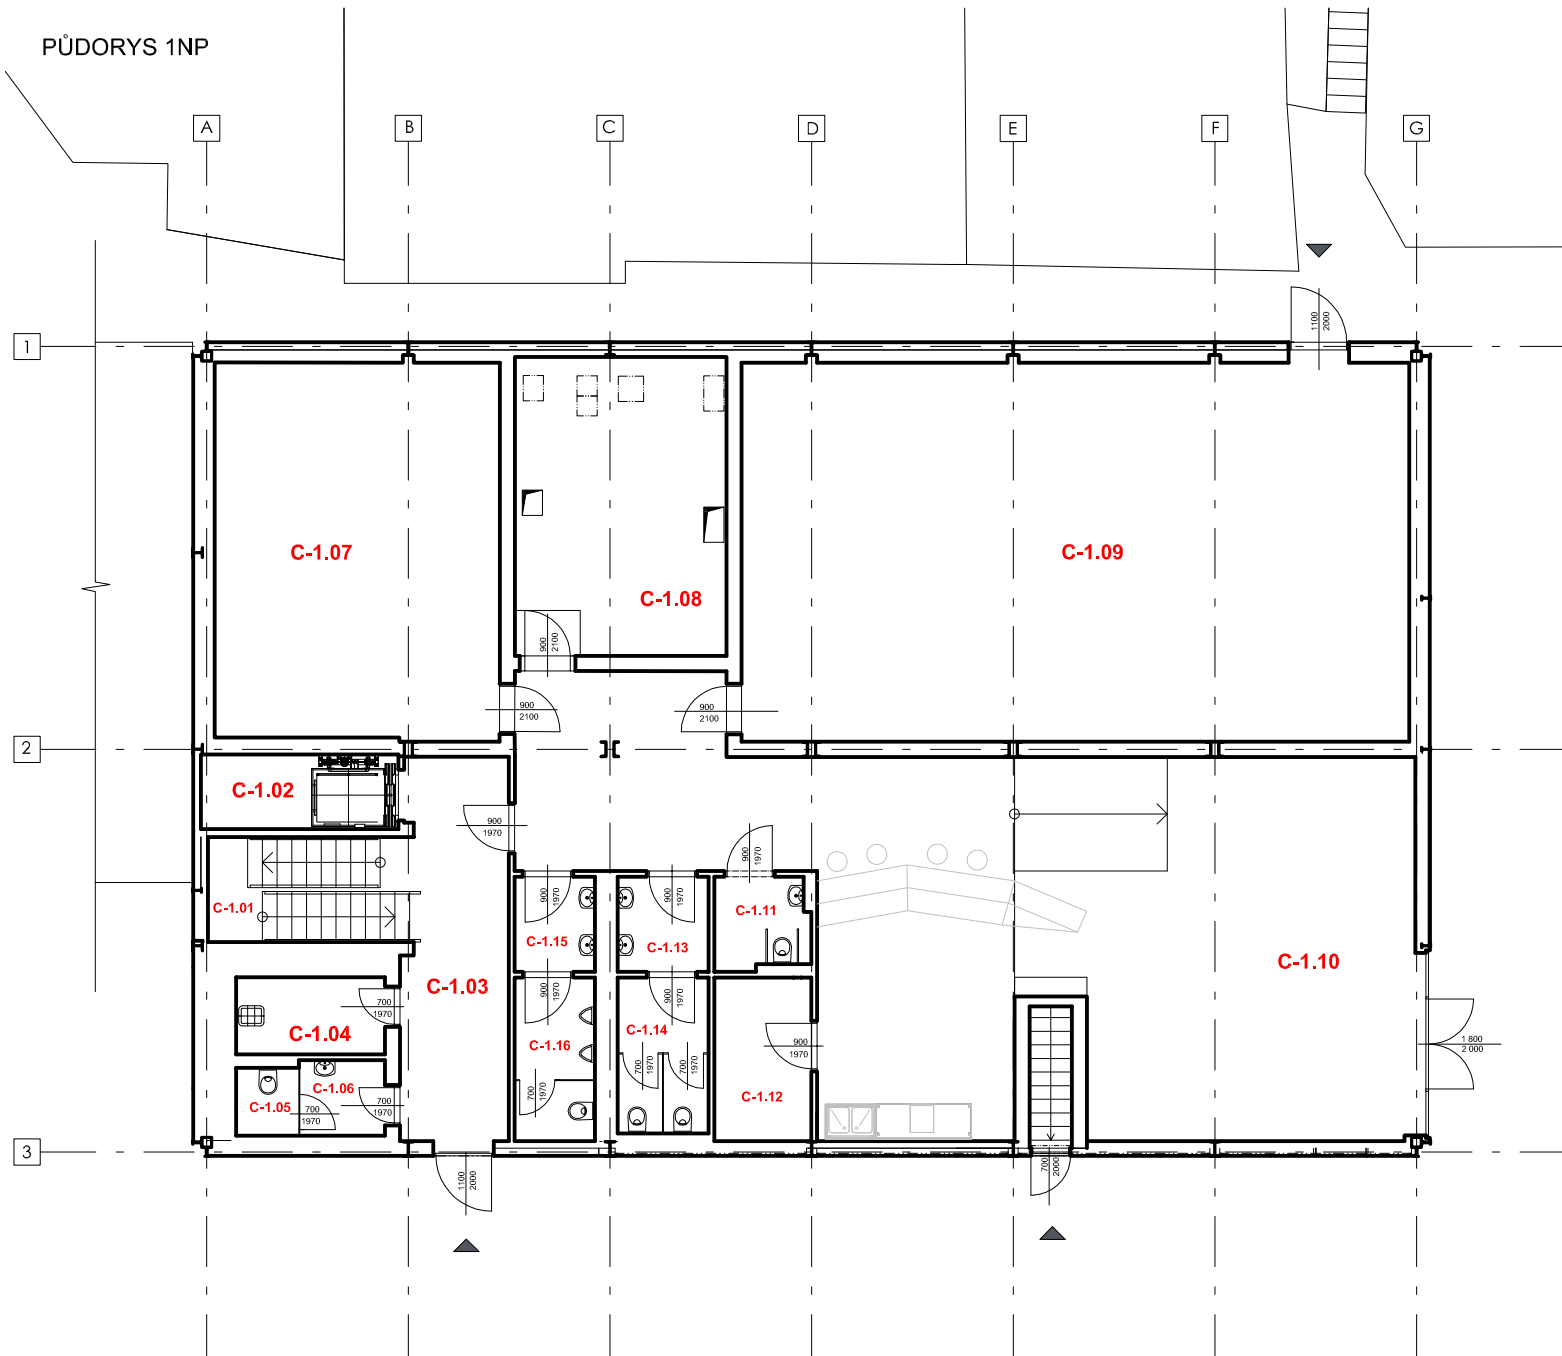

PŮDORYS 1NP

SEZNAM MÍSTNOSTÍ

MÍSTNOST Č.	NÁZEV MÍSTNOSTI	PLOCHA M2
C-1.01	SCHODIŠTĚ	8,932
C-1.02	VÝTAH	5,802
C-1.03	CHODBA	15,472
C-1.04	ÚKLIDOVÁ MÍSTNOST	4,513
C-1.05	WC PERSONÁL	1,680
C-1.06	ŠATNA PERSONÁL	2,675
C-1.07	PROMÍTACÍ SÁL-MALÝ	42,902
C-1.08	TECHNICKÁ MÍSTNOST	24,908
C-1.09	PROMÍTACÍ SÁL-VELKÝ	99,901
C-1.10	VSTUPNÍ HALA + OBČERSTVENÍ	107,121
C-1.11	WC ZTP	3,753
C-1.12	ZÁZEMÍ OBČERSTVENÍ	6,461
C-1.13	UMÝVÁRNA ŽENY	3,398
C-1.14	WC ŽENY	5,580
C-1.15	UMÝVÁRNA MUŽI	3,392
C-1.16	WC MUŽI	5,661

CINEPORT
PŮDORYS 1.NP

číslo výkresu 7