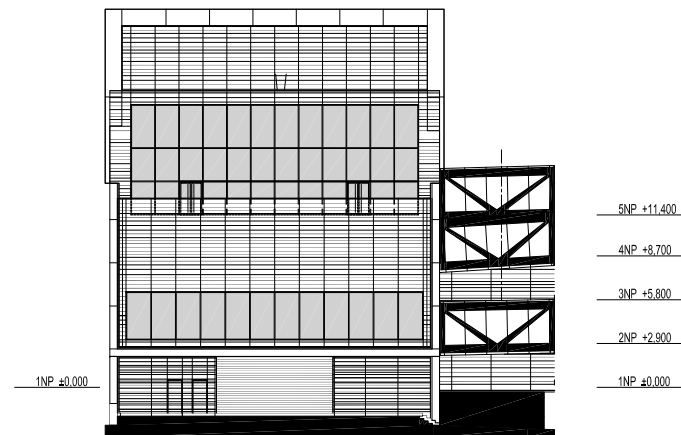

divadelní budova - pohled jižní

0 5 10m

5NP +11.400

4NP +8.700

3NP +5.800

2NP +2.900

1NP ±0.000

1NP ±0.000

0 5 10m

divadelní budova - pohled severní