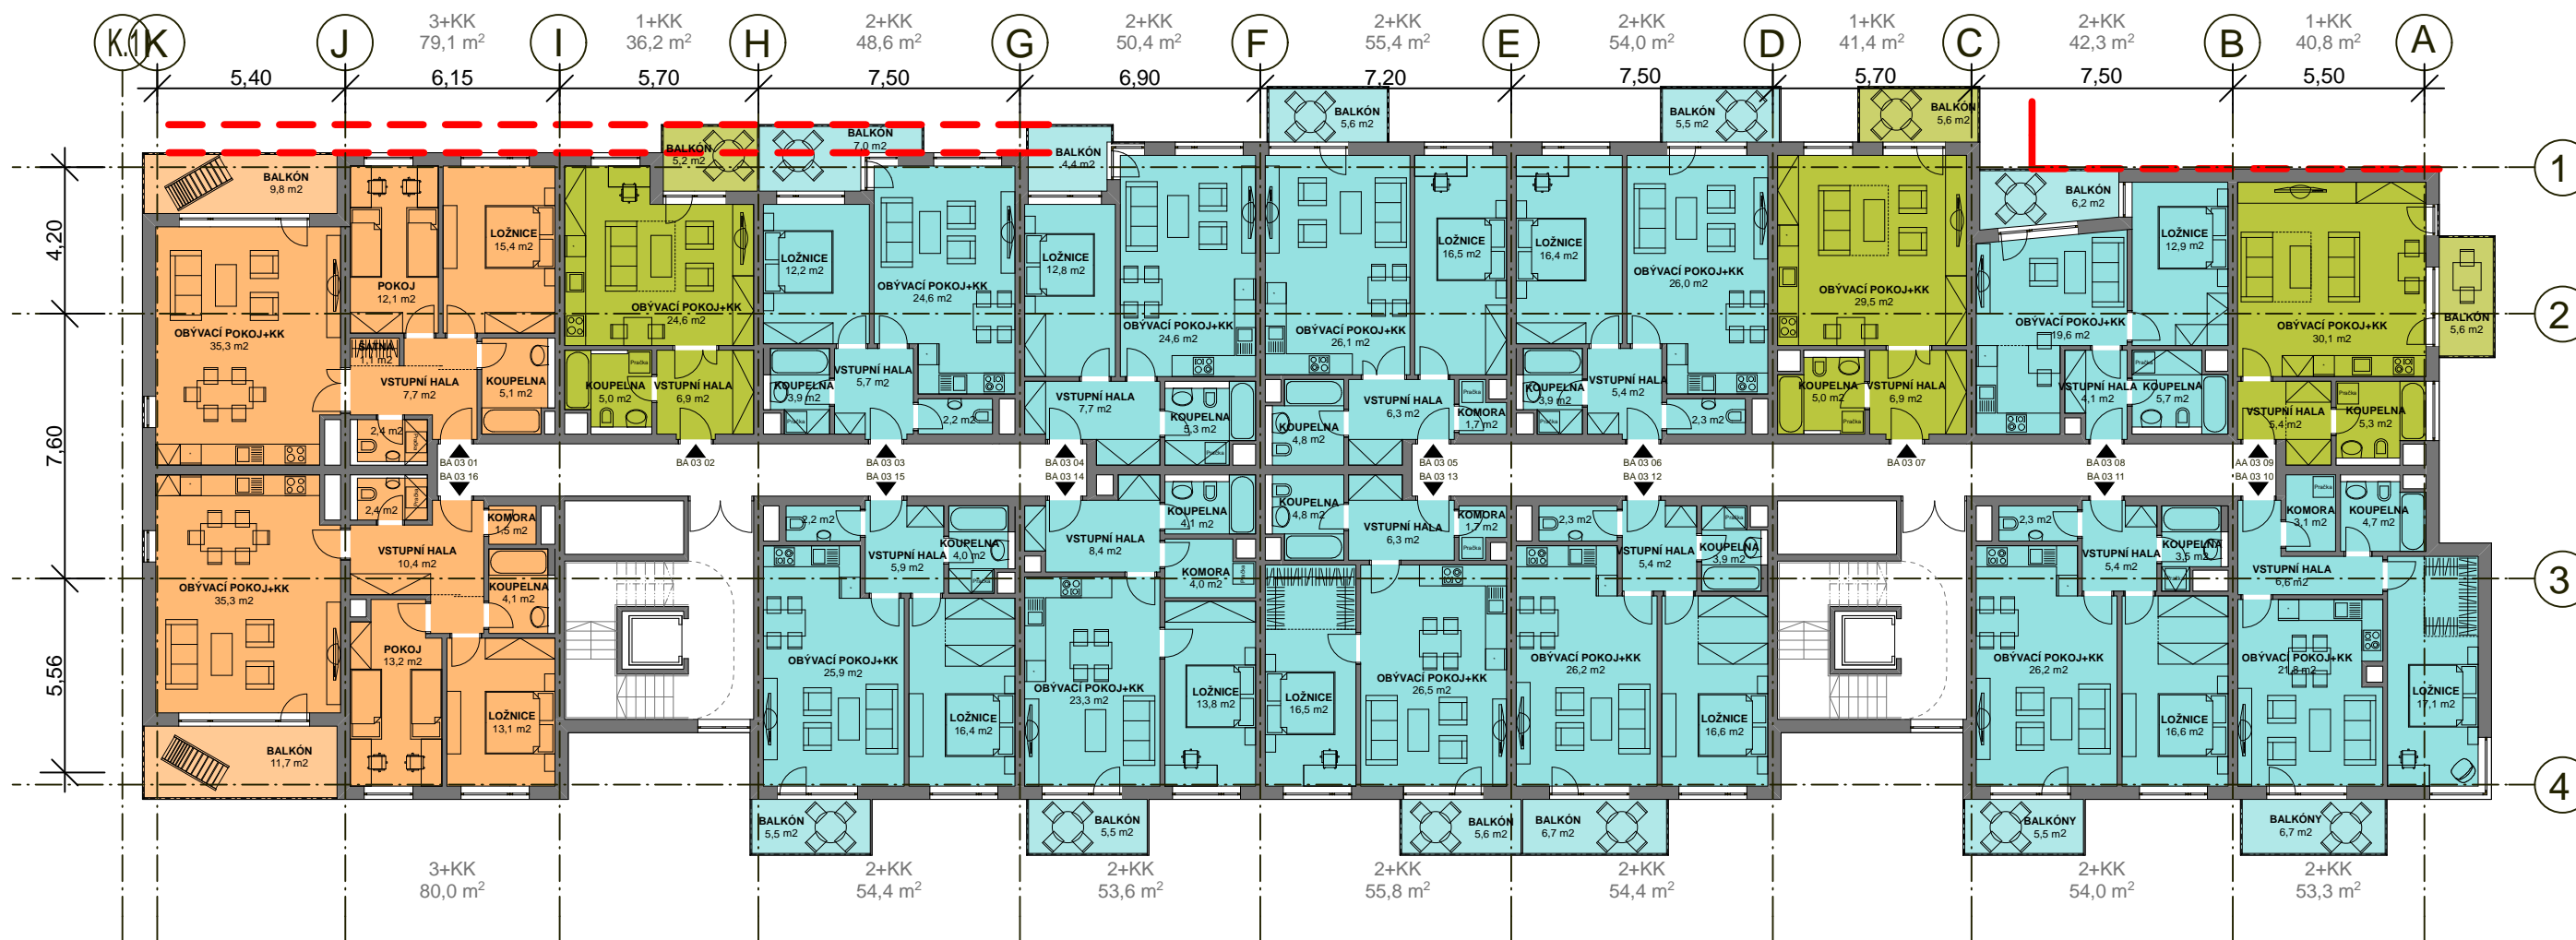

STÁVAJÍCÍ OBJEKT  
ERAGON

STÁVAJÍCÍ PANELOVÝ  
DŮM

LEGENDA:

- 1+KK
- 2+KK
- 3+KK
- 4+KK

POZN.: Zobrazené plochy jsou čisté, závisí však na tl. konstrukci a metodice výpočtu.

AKCE / Project  
**MODŘANY I. ETAPA - OBJEKTY A,B**

OBSAH VÝKRESU / Content of drawing  
Půdorys 3.NP - objekt A

Č. VÝKRESU / Drawing's No.  
13

DATUM / Date  
7.12.2011

AUTOR / Author  
LOXIA a.s. - architektonický ateliér  
Pracoviště / Office: Perucká 26, 120 00, Praha 2  
Tel. / Phone: +420 221 511 711  
Fax: +420 222 516 651 E-mail: [firma@loxia.cz](mailto:firma@loxia.cz)  
Všechna práva vyhrazena! / All rights reserved!  
Neautorizovaná reprodukce a distribuce tohoto materiálu nebo jakékoli jeho části bude stíhána v souladu s platnými zákony ČR a mezinárodními ujednáními o ochraně autorských práv platných na území ČR.