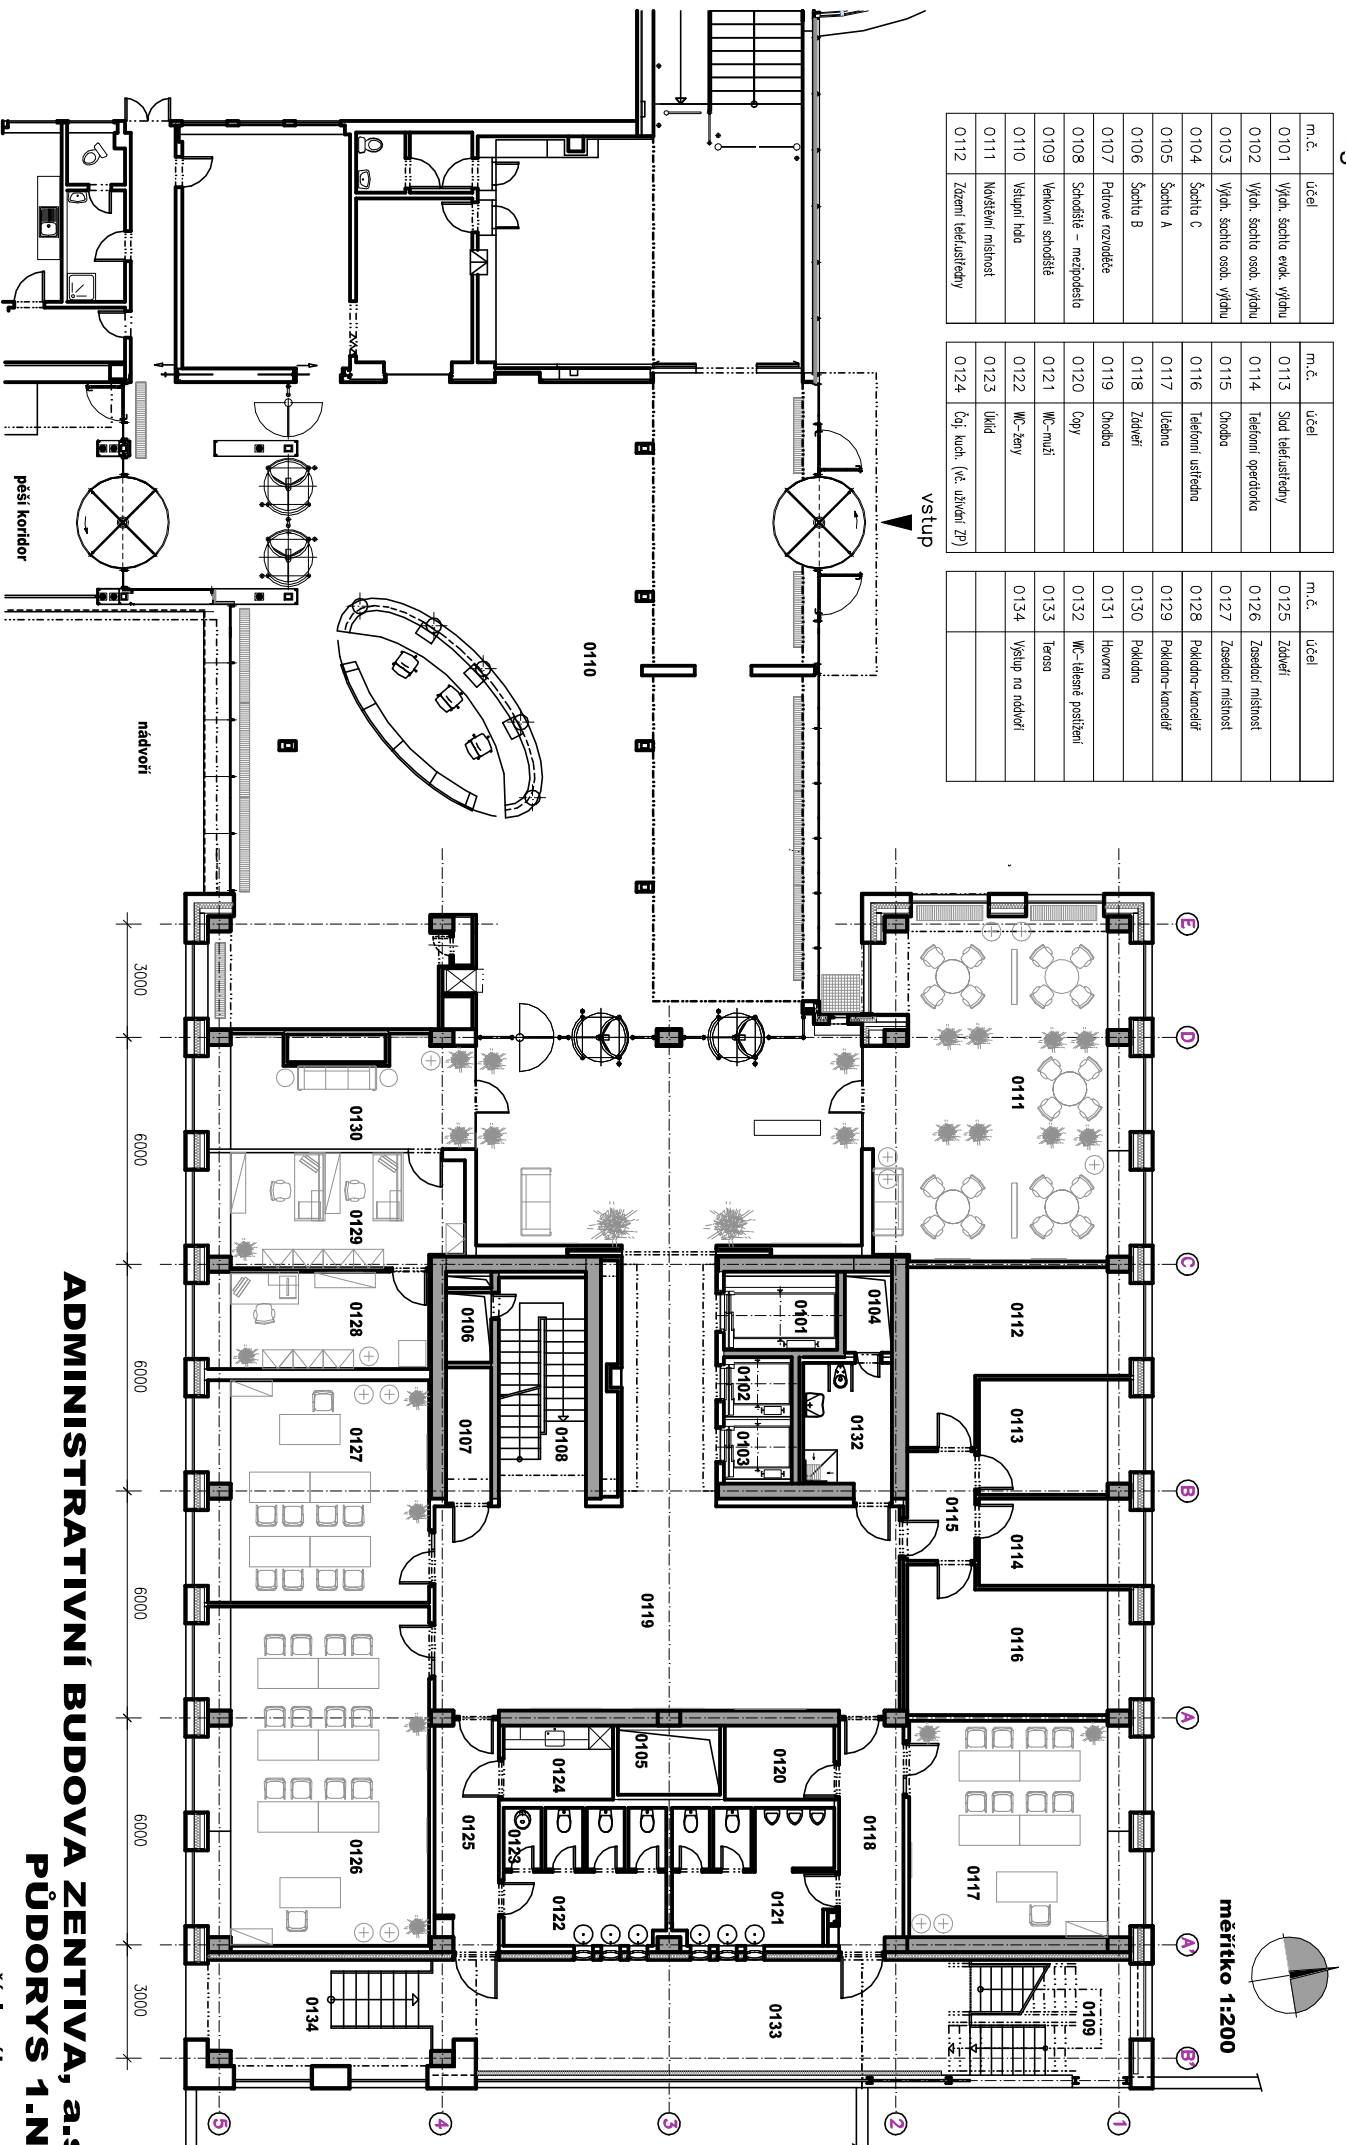

# Legenda miestností

m. č.	účel	m. č.	účel	m. č.	účel
0101	Výh. schod. evak. výstupu	0113	Síť telefónny	0125	Zároveň
0102	Výh. schod. osob. výstupu	0114	Telefóni operátorka	0126	Zasedací miestnosť
0103	Výh. schod. osob. výstupu	0115	Okná	0127	Zasedací miestnosť
0104	Schod. A	0116	Telefóni usťefano	0128	Rekreačné kancelár
0105	Schod. B	0117	Ušľano	0129	Rekreačné kancelár
0106	Podrovné rozvážke	0118	Zároveň	0130	Rekreačné
0107	Schod. - mezipodesta	0119	Okná	0131	Hovorná
0108	Veľkormi schod. - mezipodesta	0120	Kopy	0132	WC - telekom. postávan
0109	Veľkormi schod. - mezipodesta	0121	WC - muži	0133	Terasa
0110	Vstupní hala	0122	WC - ženy	0134	Výstup na nádorí
0111	Náležaní miestnosť	0123	Ušľano		
0112	Zároveň telefónny	0124	Čaj. kuch. (vč. ušľvaní ZP)		

vstup

měřítko 1:200