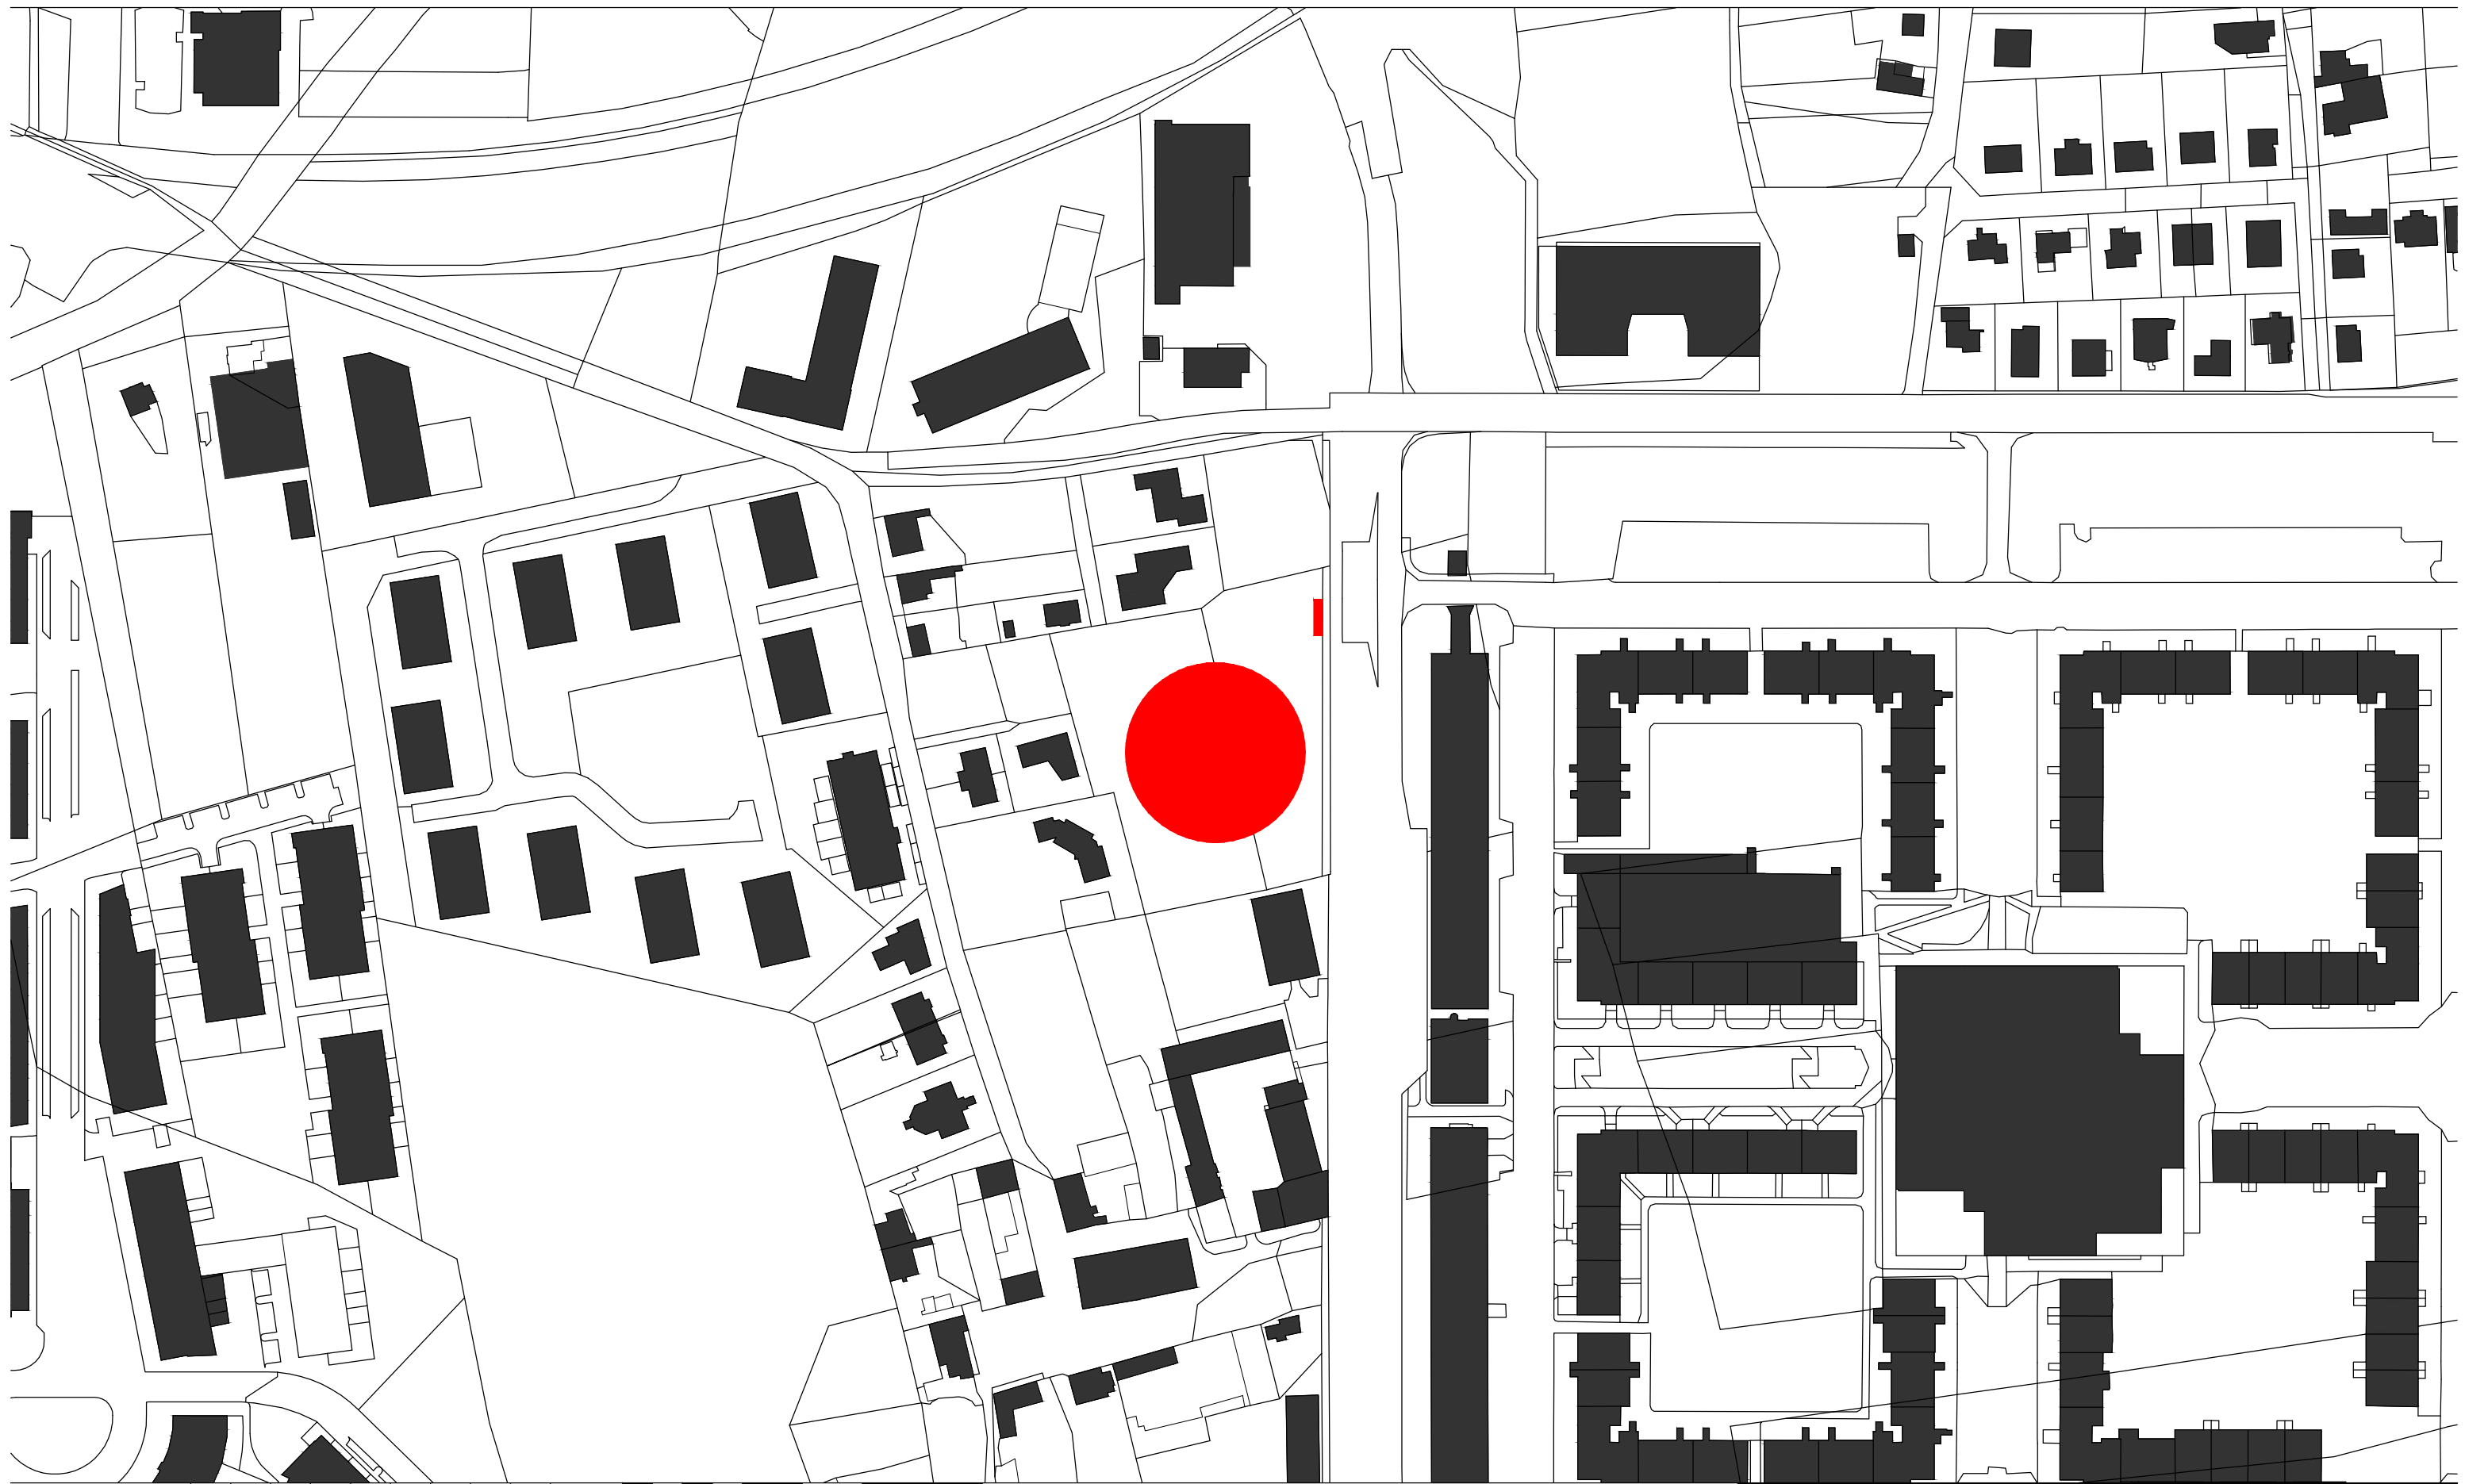

situace širších vztahů

A

01	02	03	04	05	06	07	08	09
10	20	30						

M

40	80m	120
----	-----	-----

Centrální depozitář UPM

situace širších vztahů

místo stavby k.ú. Stodůlky, parc.č. 2392/1, 2392/7, 2392/17