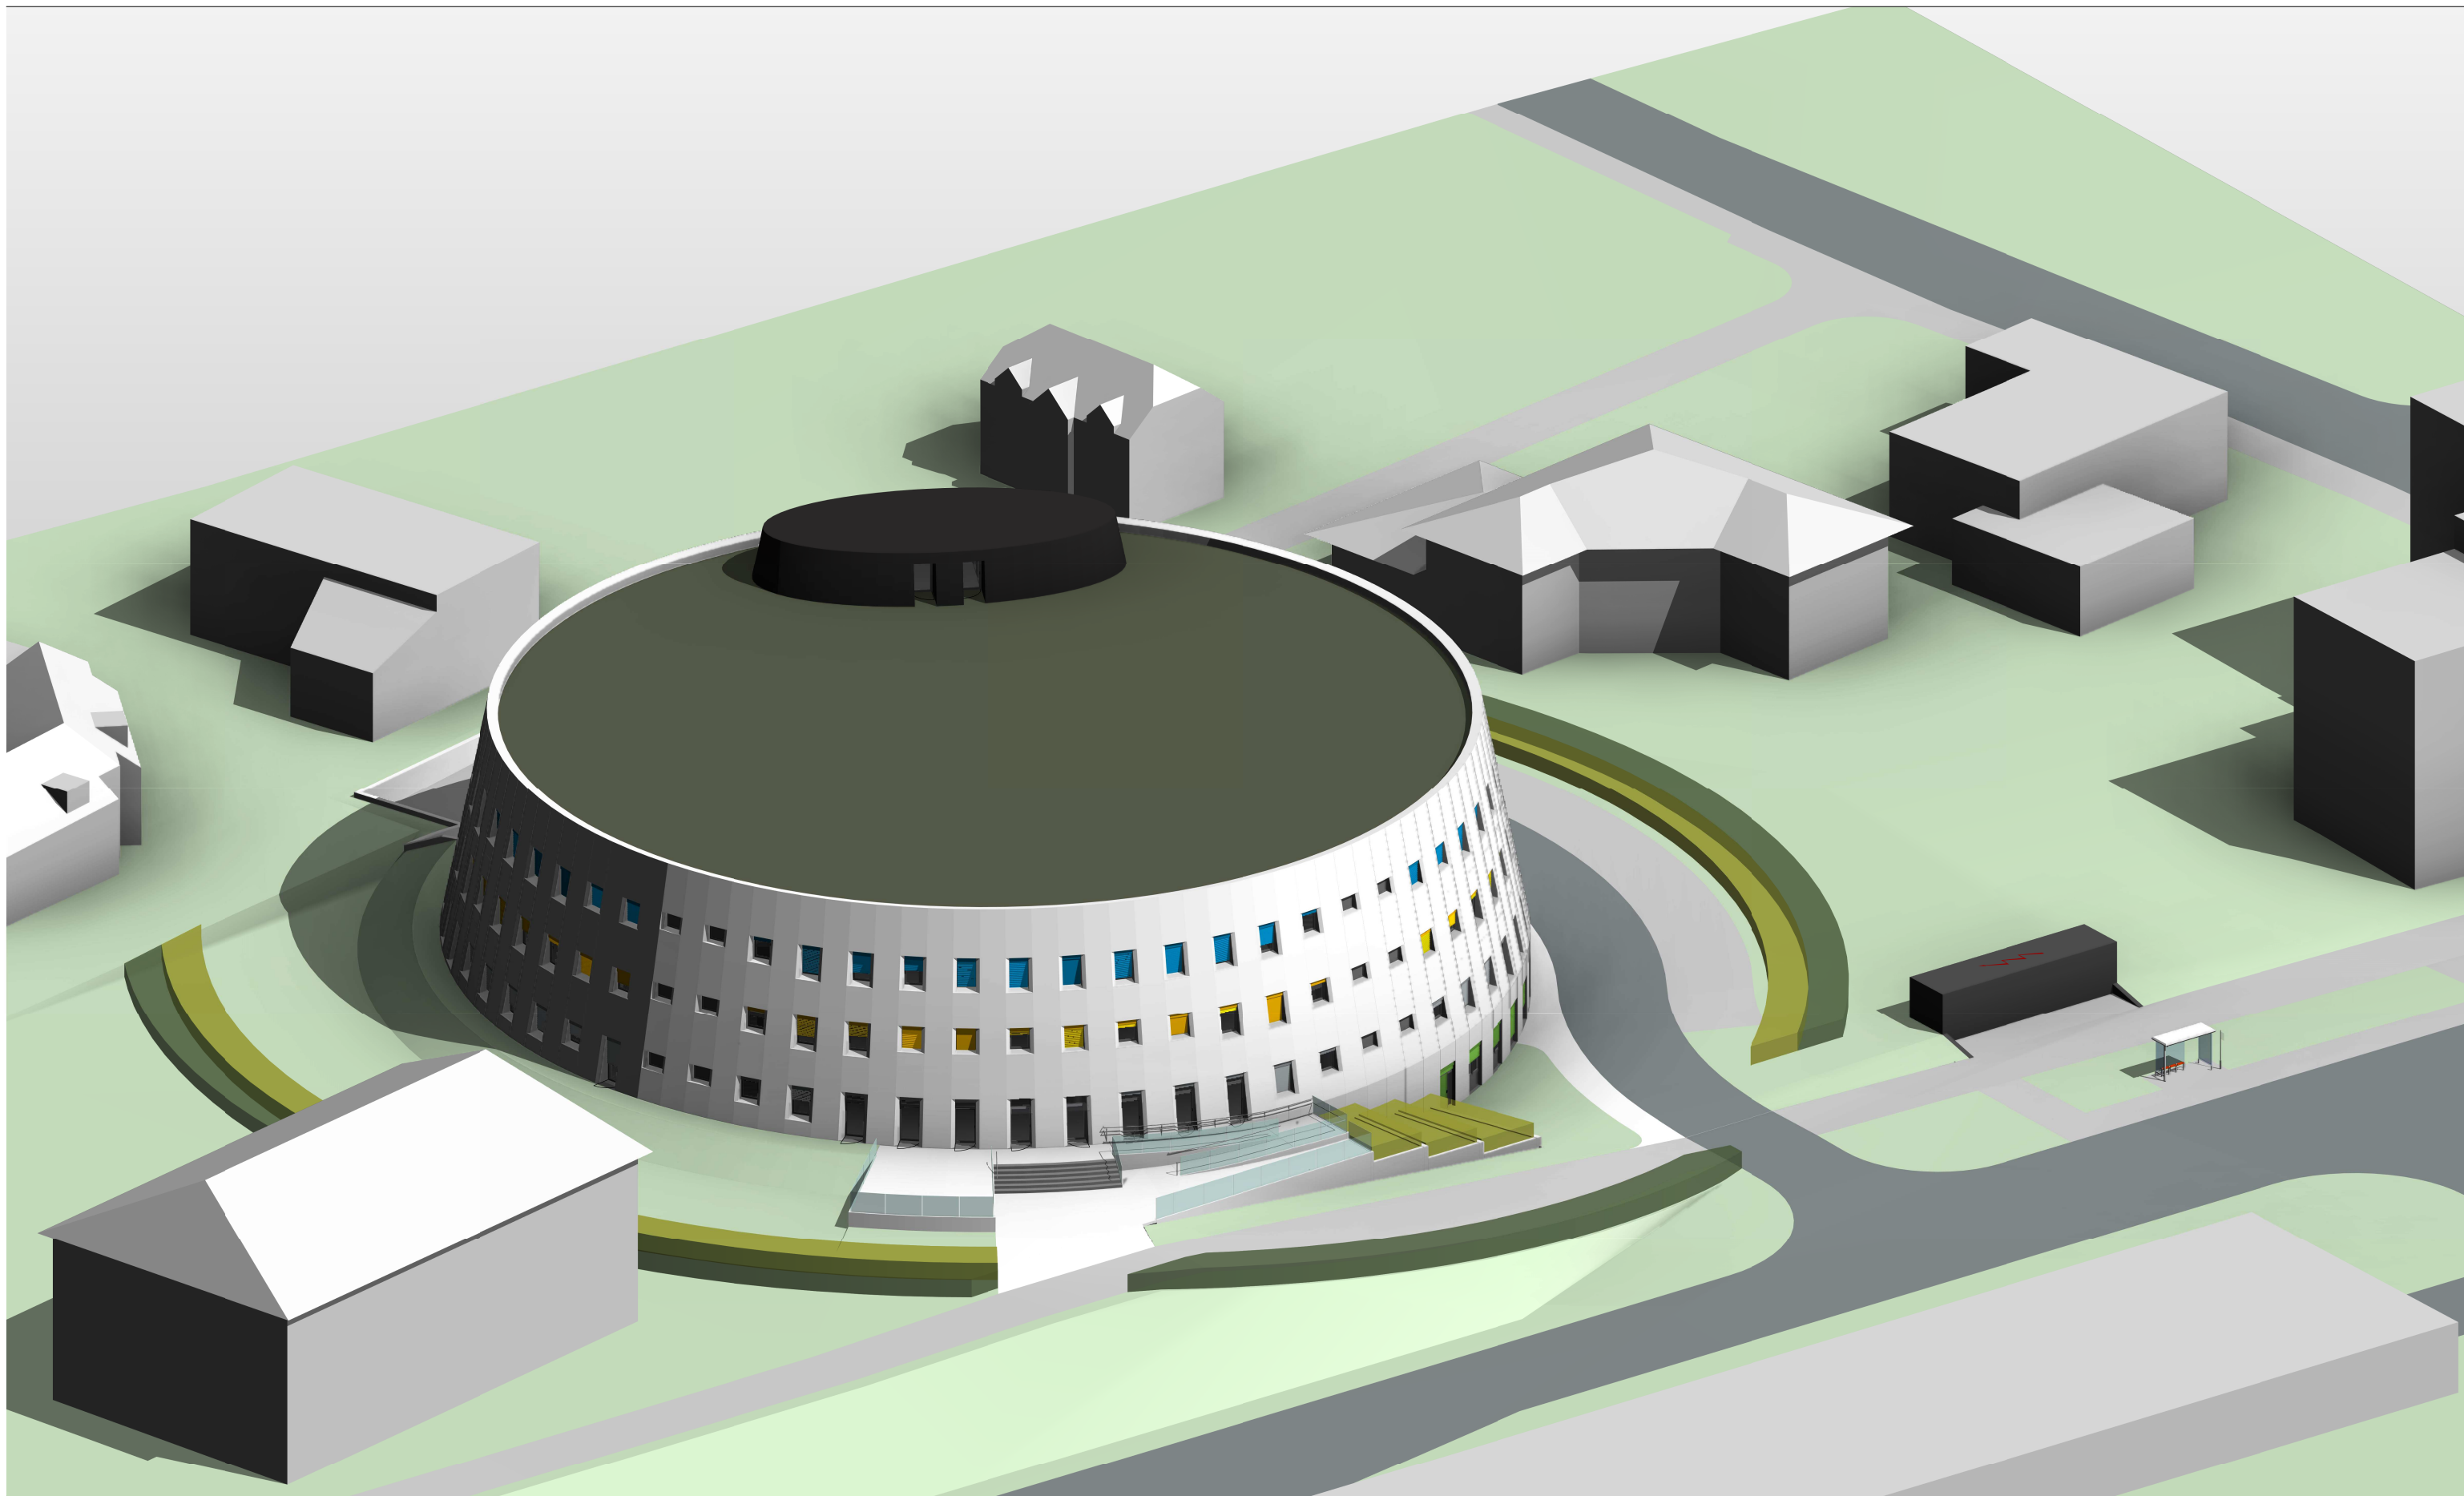

pohled axonometrický

A

01	02	03	04	05	06	07	08	09
10			20				30	

TOTO DÍLO JE DUŠEVNÍM VLASTNICTVÍM SPOLUAUTORŮ FIRMY AS PROJECT CZ S.R.O. PELHŘIMOV. O NAKLÁDÁNÍ S DÍLEM ROZHODUJÍ SPOLUAUTORI AS PROJECT CZ S.R.O. JE PŘEDMĚTEM PRÁVA AUTORSKÉHO A JE CHRÁNĚNO JAKO CELEK AUTORSKÝM ZÁKONEM Č.121/2000 Sb. V PLATNÉM ZNĚNÍ.

\\AS01\Prezentace\Souteze\Stavba_Roku\Rocnik_2016\CD UPM\30 Data\Depozitar.rvt

26.05.2016 20:40:08

Centrální depozitář UPM

pohled axonometrický

místo stavby k.ú. Stodůlky, parc.č. 2392/1, 2392/7, 2392/17

autor