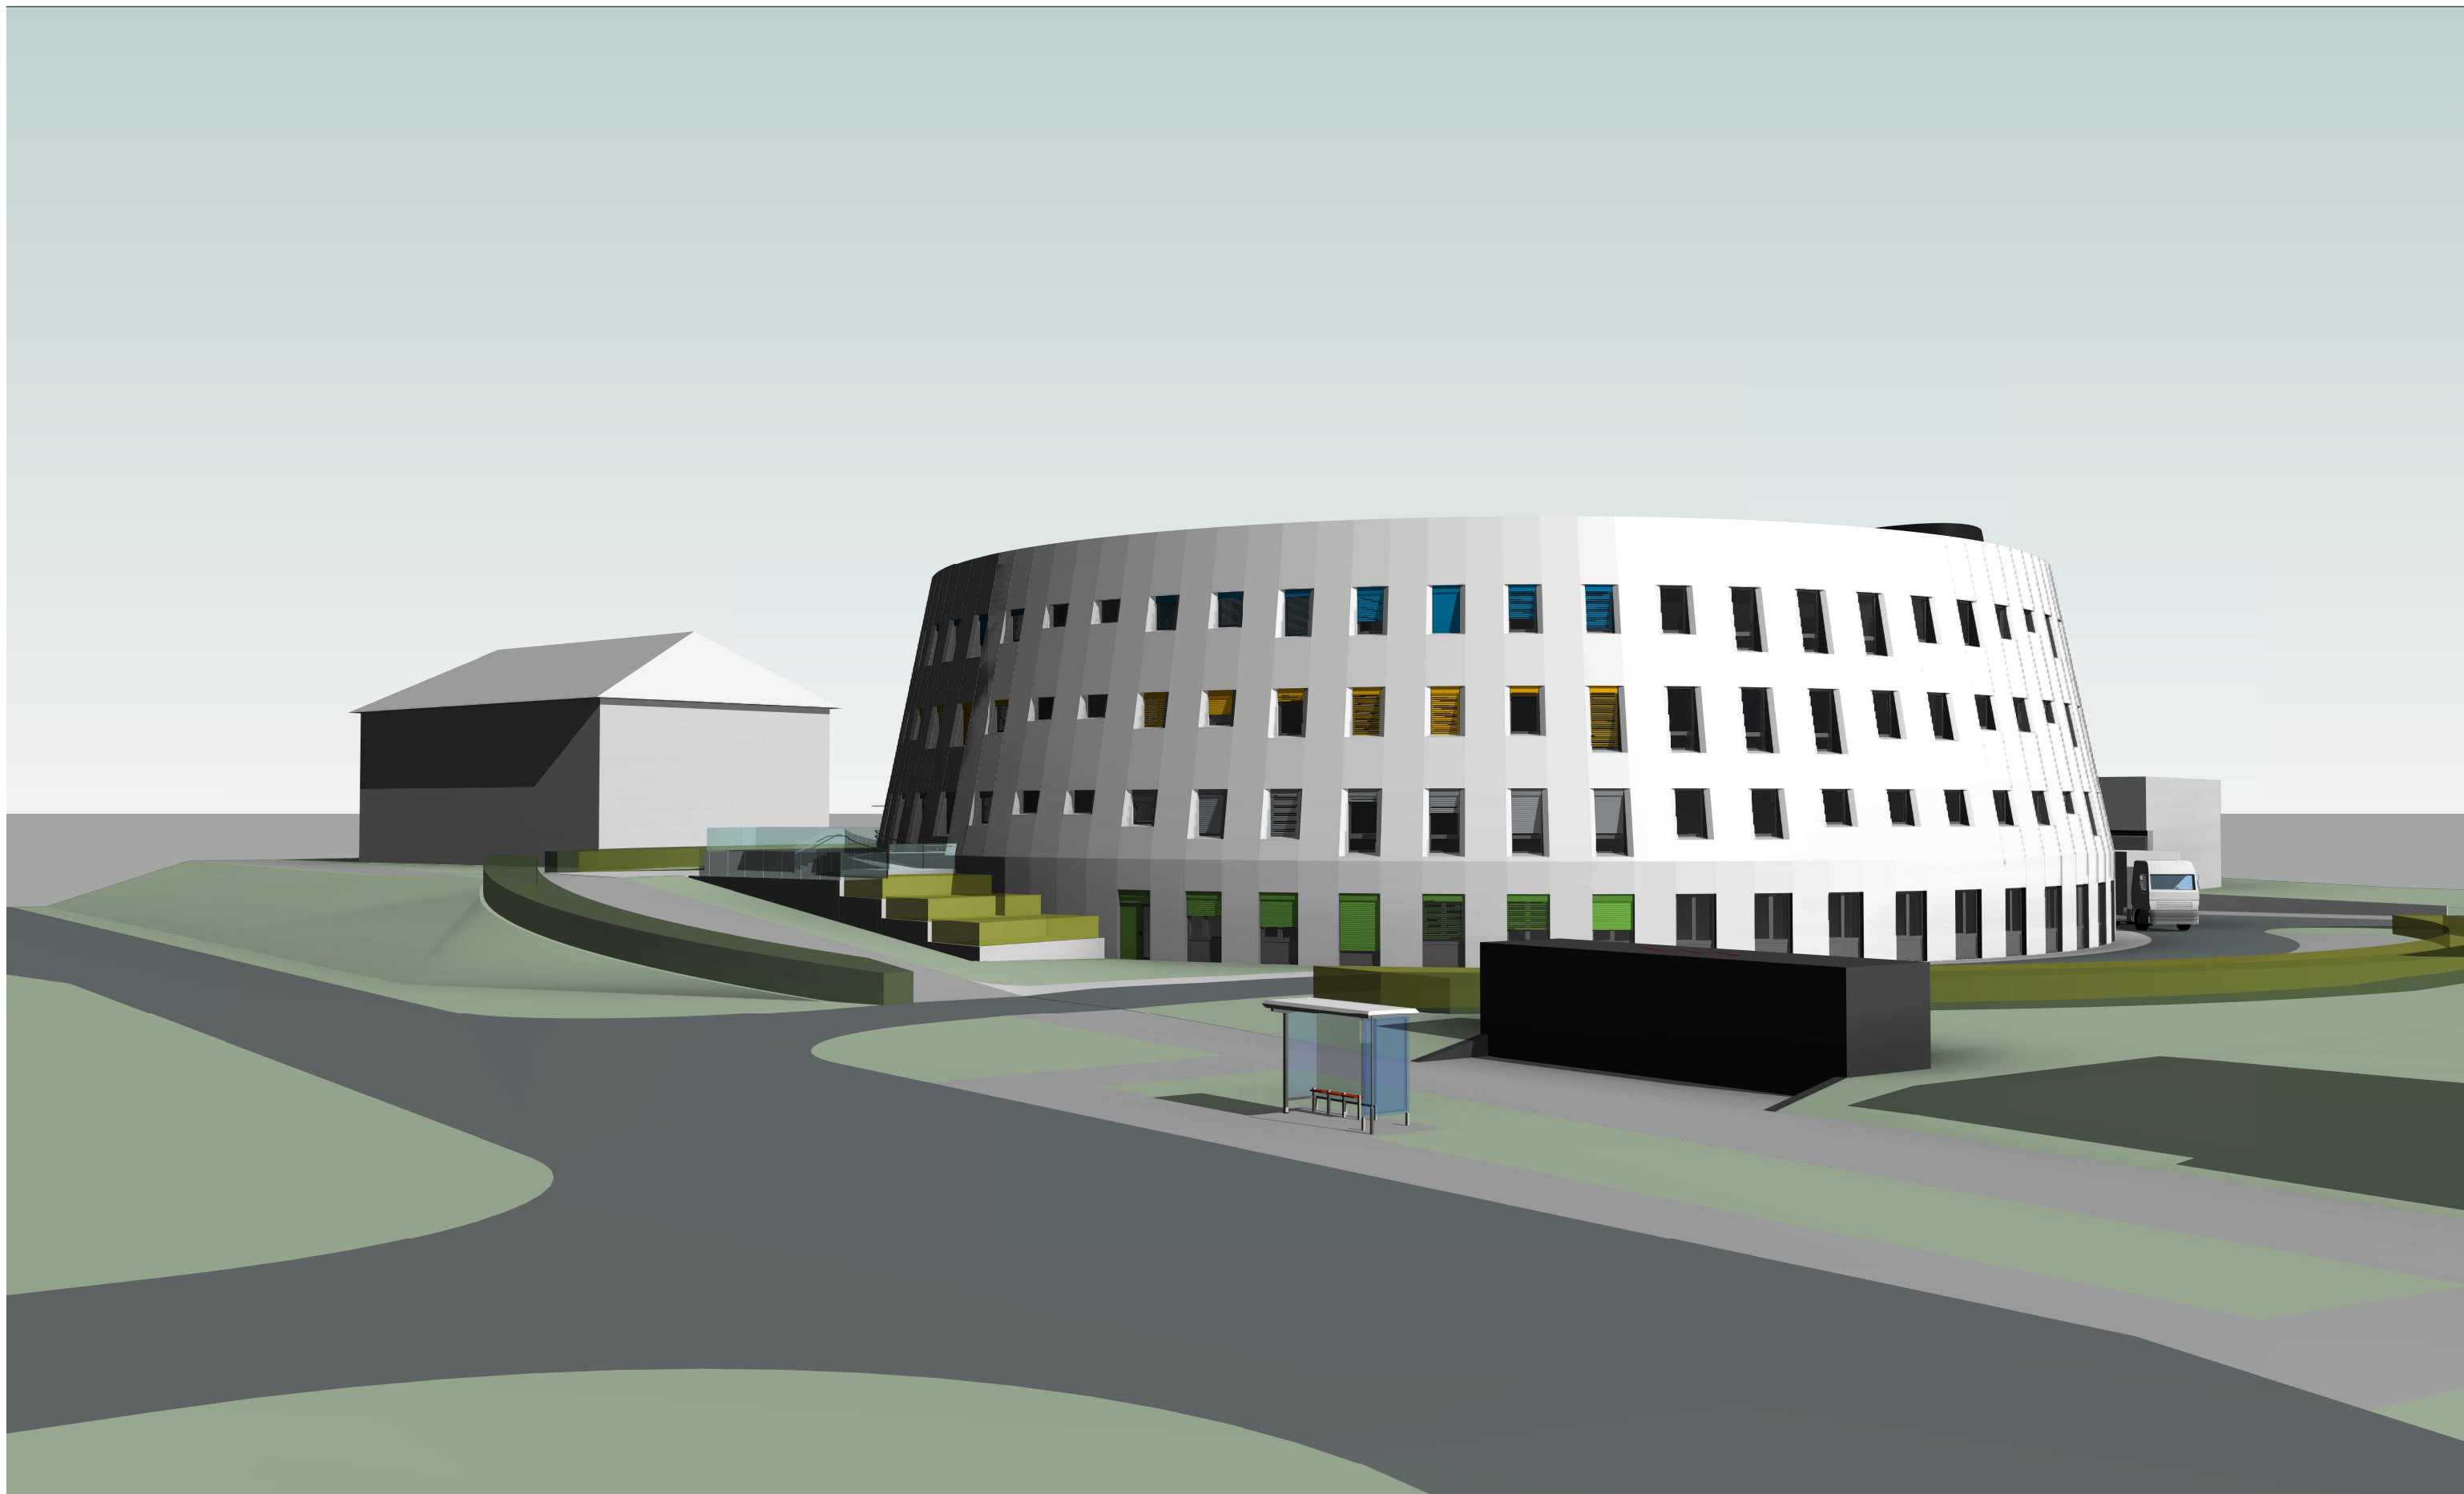

# pohled perspektivní

A	01	02	03	04	05	06	07	08	09
	10		20			30			

TOTO DÍLO JE DUŠEVNÍM VLASTNICTVÍM SPOLUAUTORŮ FIRMY AS PROJECT CZ s.r.o. PELHŘIMOV. O NAKLÁDÁNÍ S DÍLEM ROZHODUJÍ SPOLUAUTORI AS PROJECT CZ s.r.o. JE PŘEDMĚTEM PRÁVA AUTORSKÉHO A JE CHRÁNĚNO JAKO CELEK AUTORSKÝM ZÁKONEM č.121/2000 Sb. V PLATNÉM ZNĚNÍ.

## Centrální depozitář UPM

pohled perspektivní

místo stavby k.ú. Stodůlky, parc.č. 2392/1, 2392/7, 2392/17

autor

15

2016

/