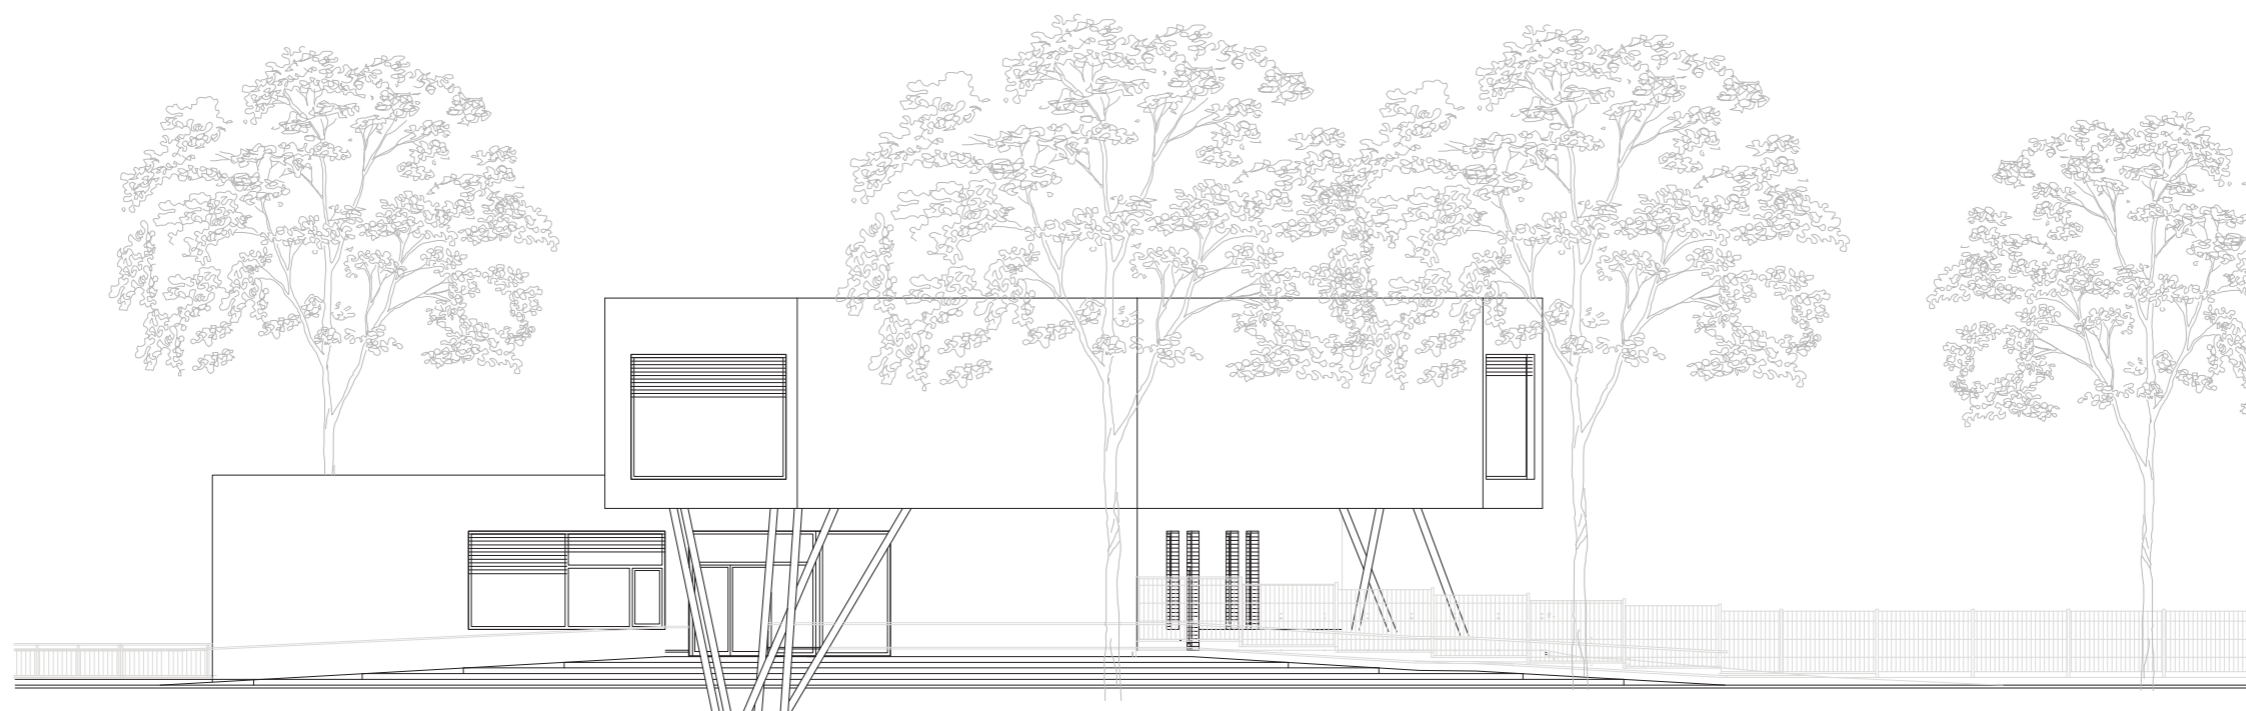

POHLED ZÁPADNÍ

Chrudimka

POHLED VÝCHODNÍ

Natura Park

MÍSTO
Štolbova 2874, Pardubice

INVESTOR
Ekocentrum PALETA

Pohledy