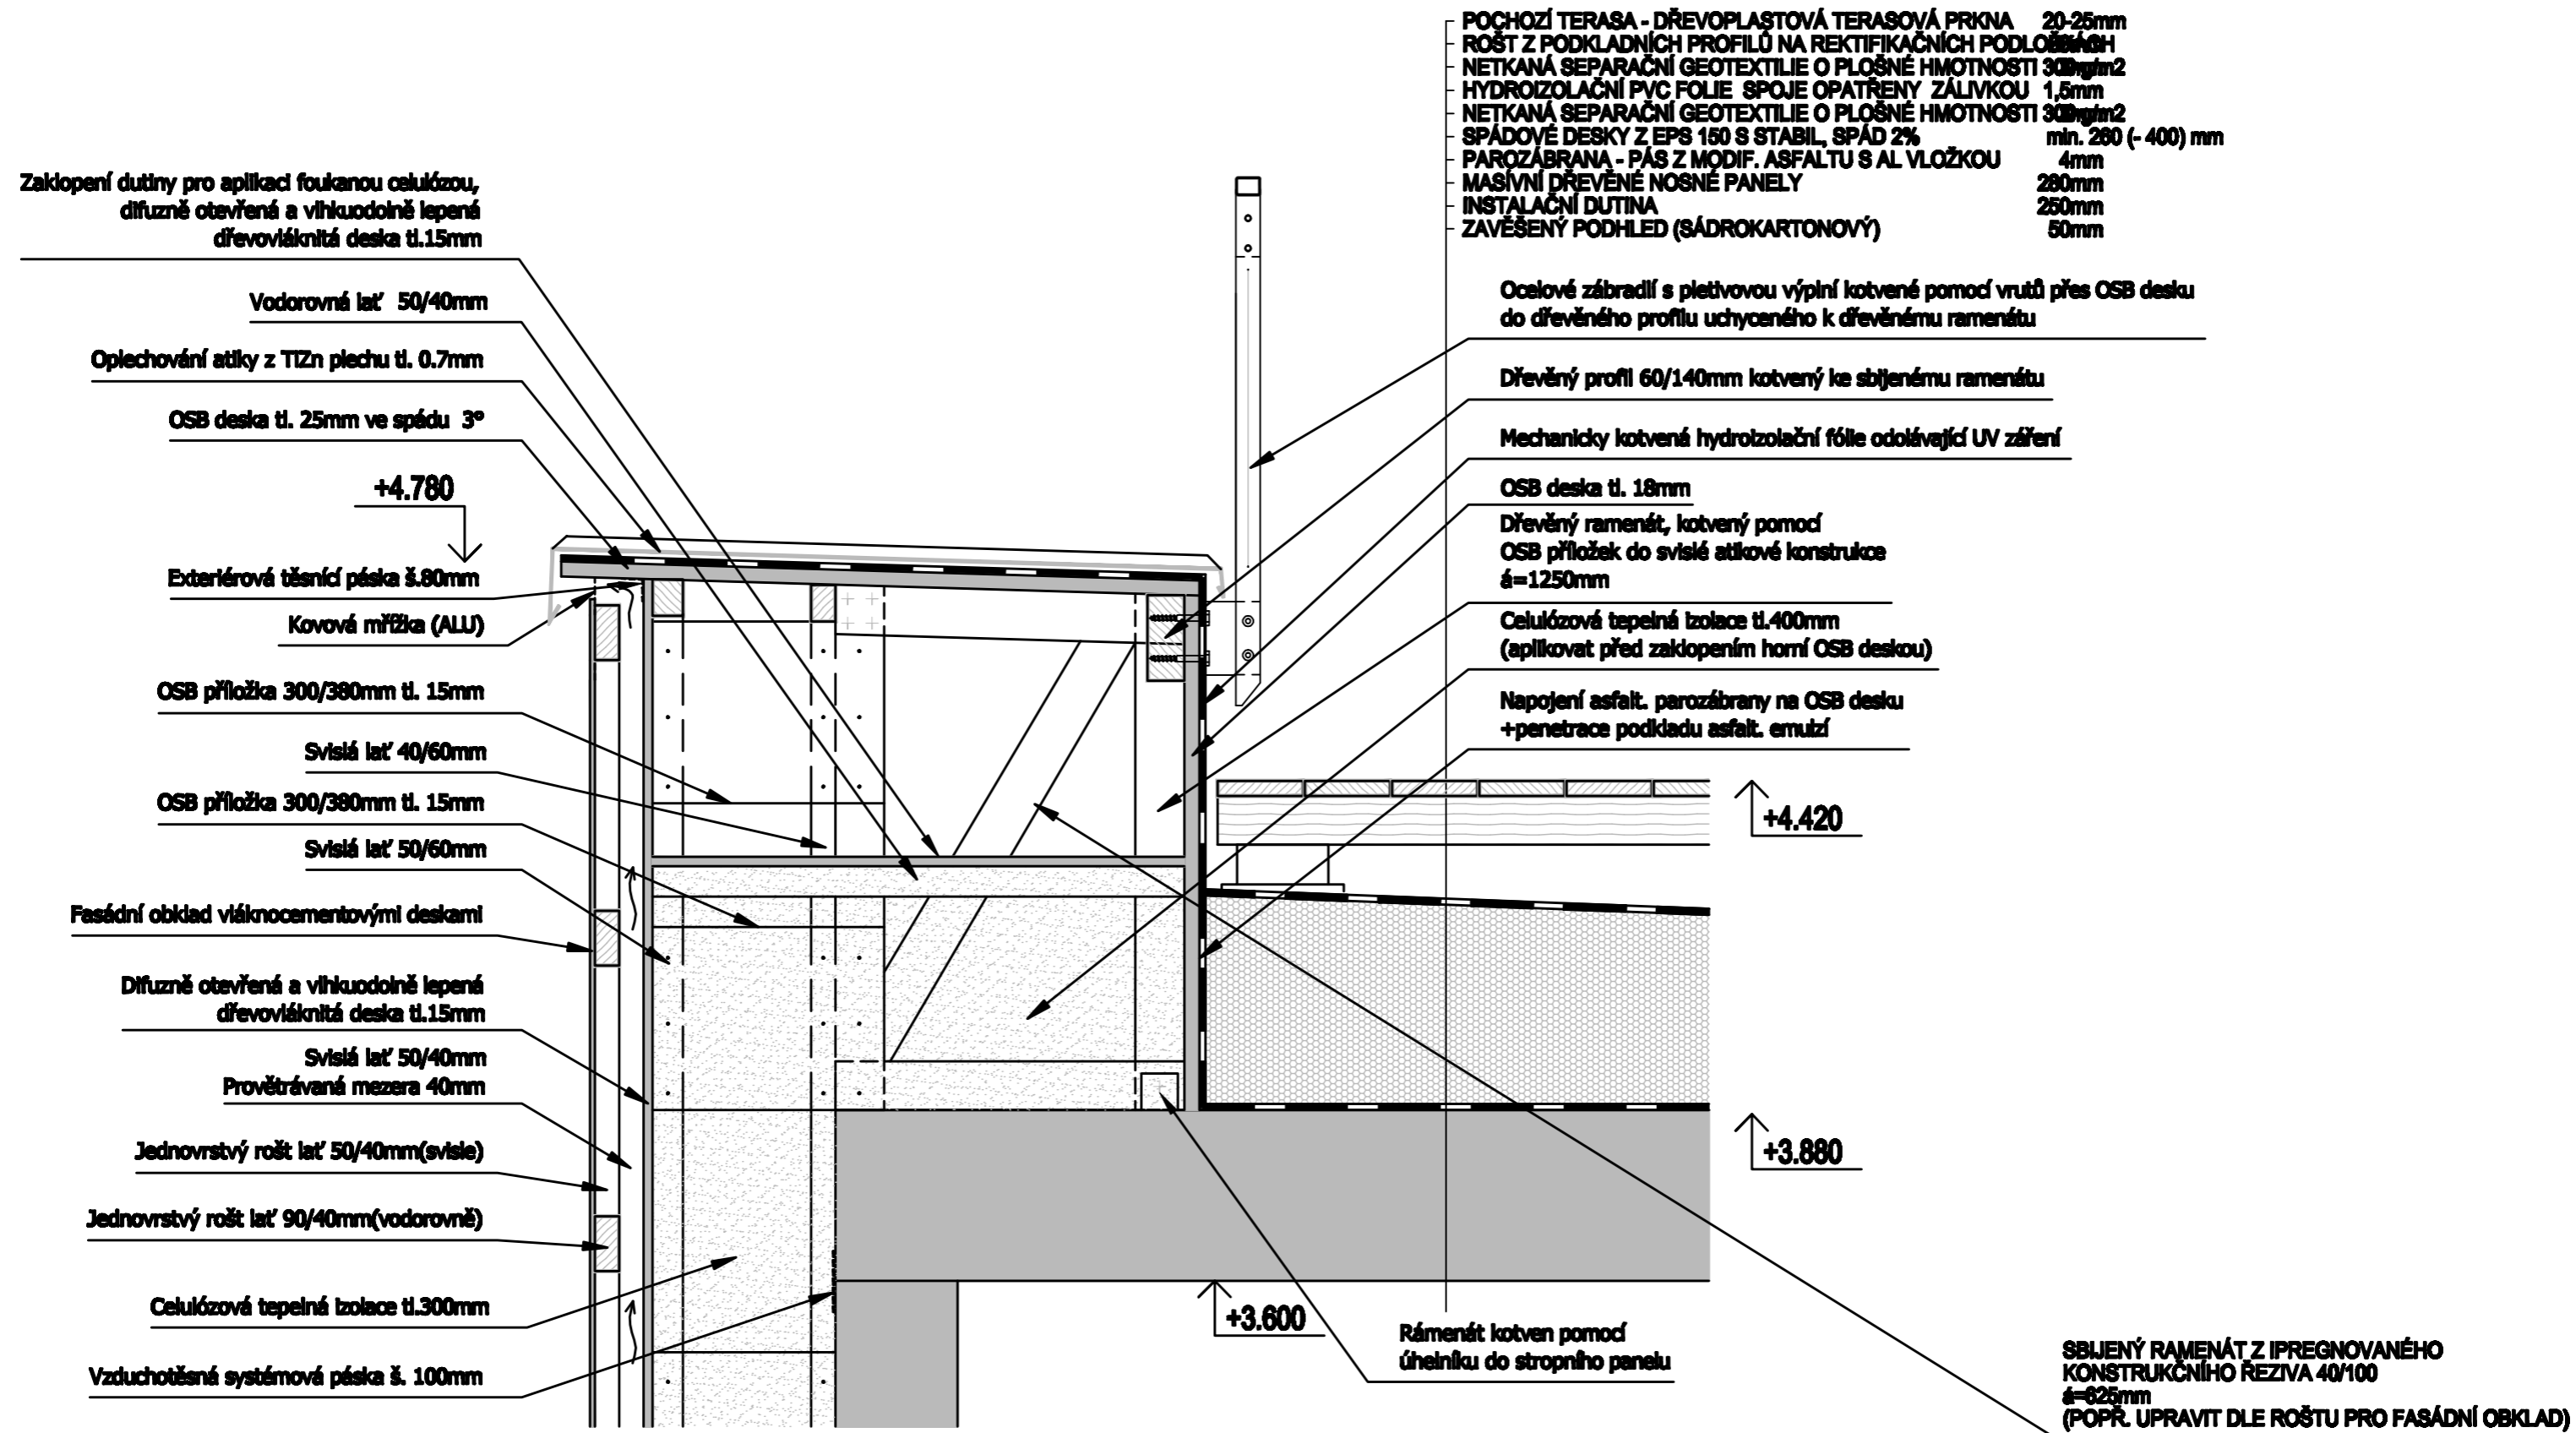

# DETAIL ATIKY (VENKOVNÍ GALERIE 2.12)

Natura Park

MÍSTO  
Štolbova 2874, Pardubice

INVESTOR  
Ekocentrum PALETA

Detail