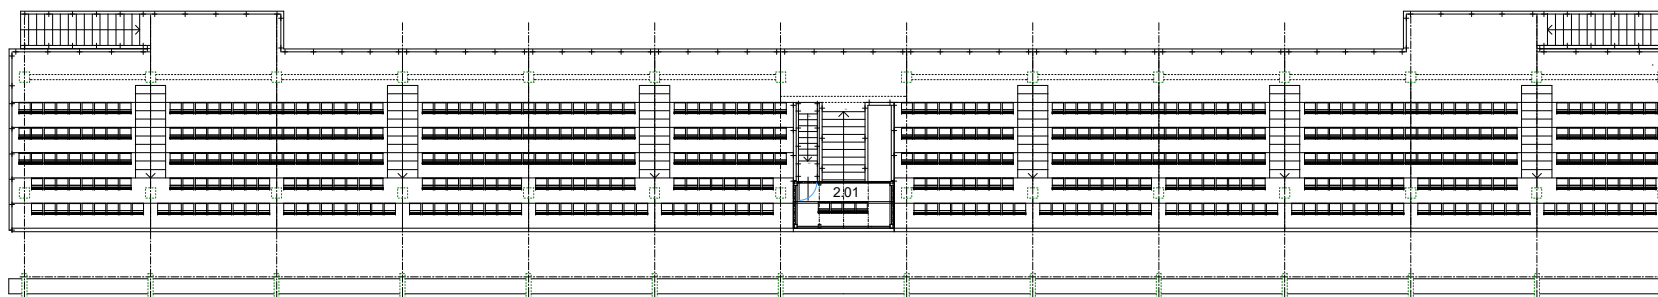

**PŮDORYS PŘÍZEMÍ TRIBUNY**

- 1.01 pokladna
- 1.02 wc ženy - umývárna
- 1.03 úklidová místnost
- 1.04 wc vozíčkáři + matky s dětmi
- 1.05 wc muži - umývárna s pisoáry
- 1.06 wc, sprchy
- 1.07 šatna fotbalistů I.
- 1.08 šatna fotbalistů II.
- 1.09 wc, sprchy
- 1.10 zázemí obsluhy areálu
- 1.11 sklady
- 2.01 místnost hlasatele