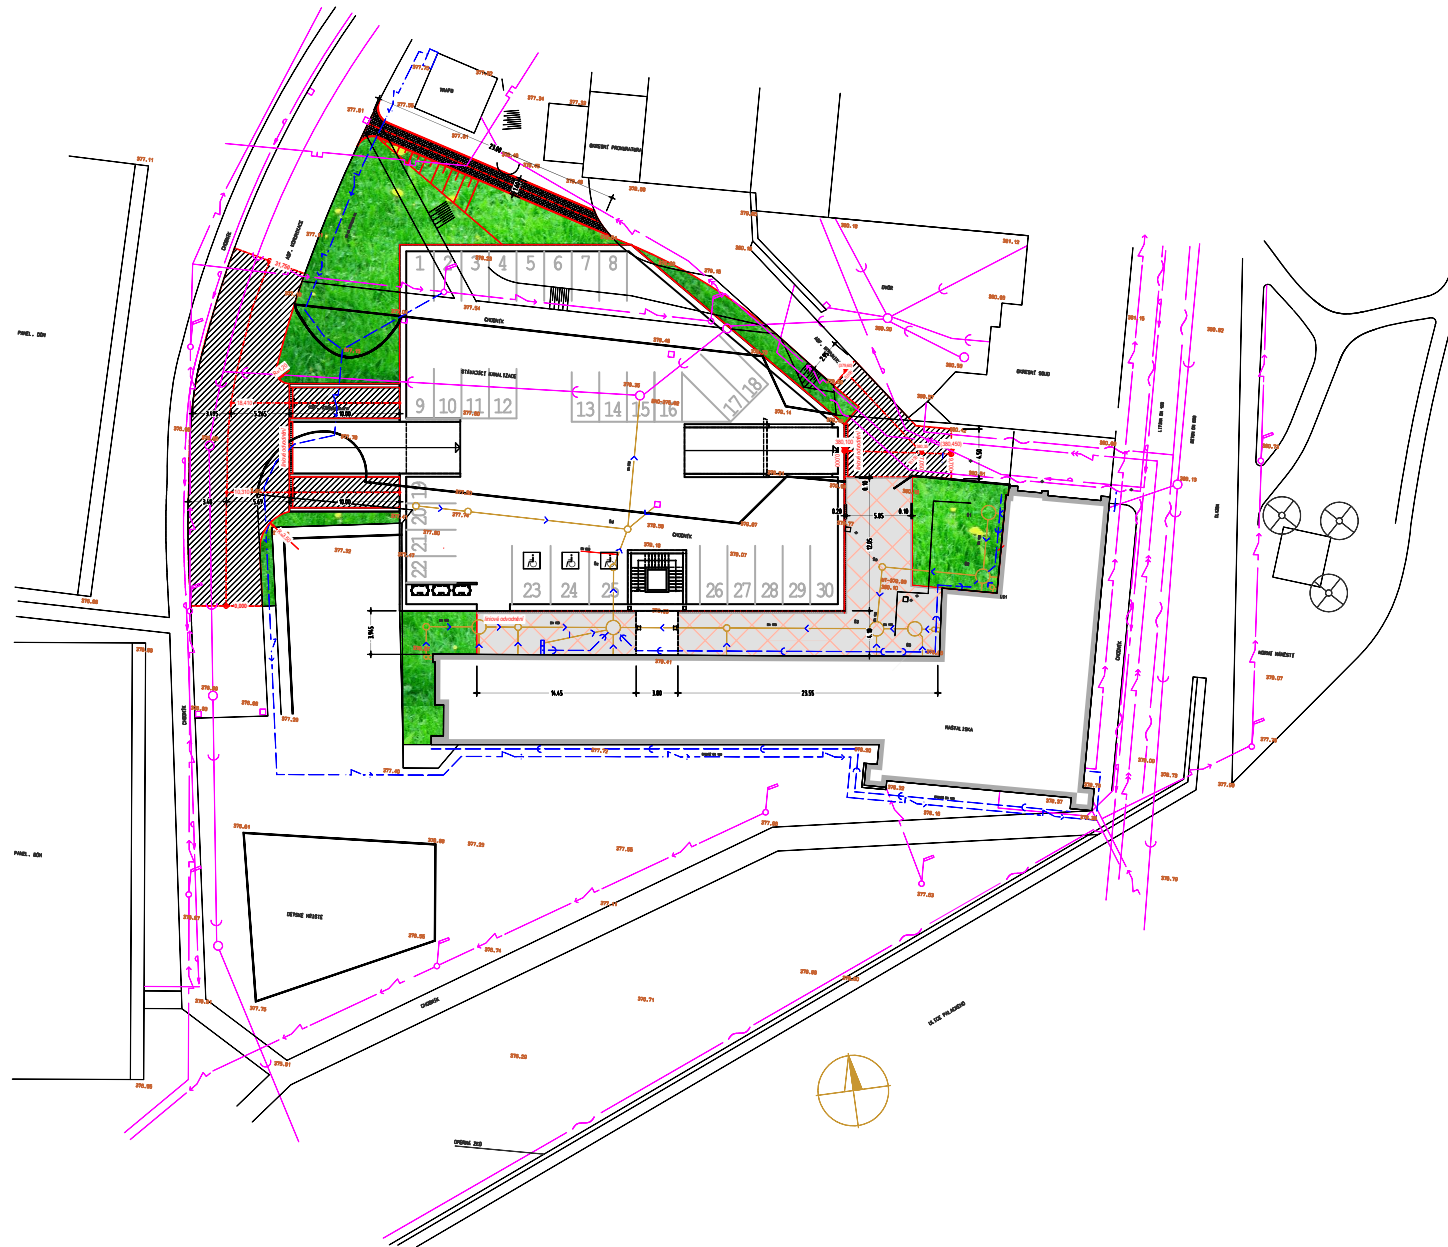

16.05-„PODNIKATELSKÝ INKUBÁTOR VSETÍN“ DSP

SO 09 PODZEMNÍ PARKOVIŠTÍ