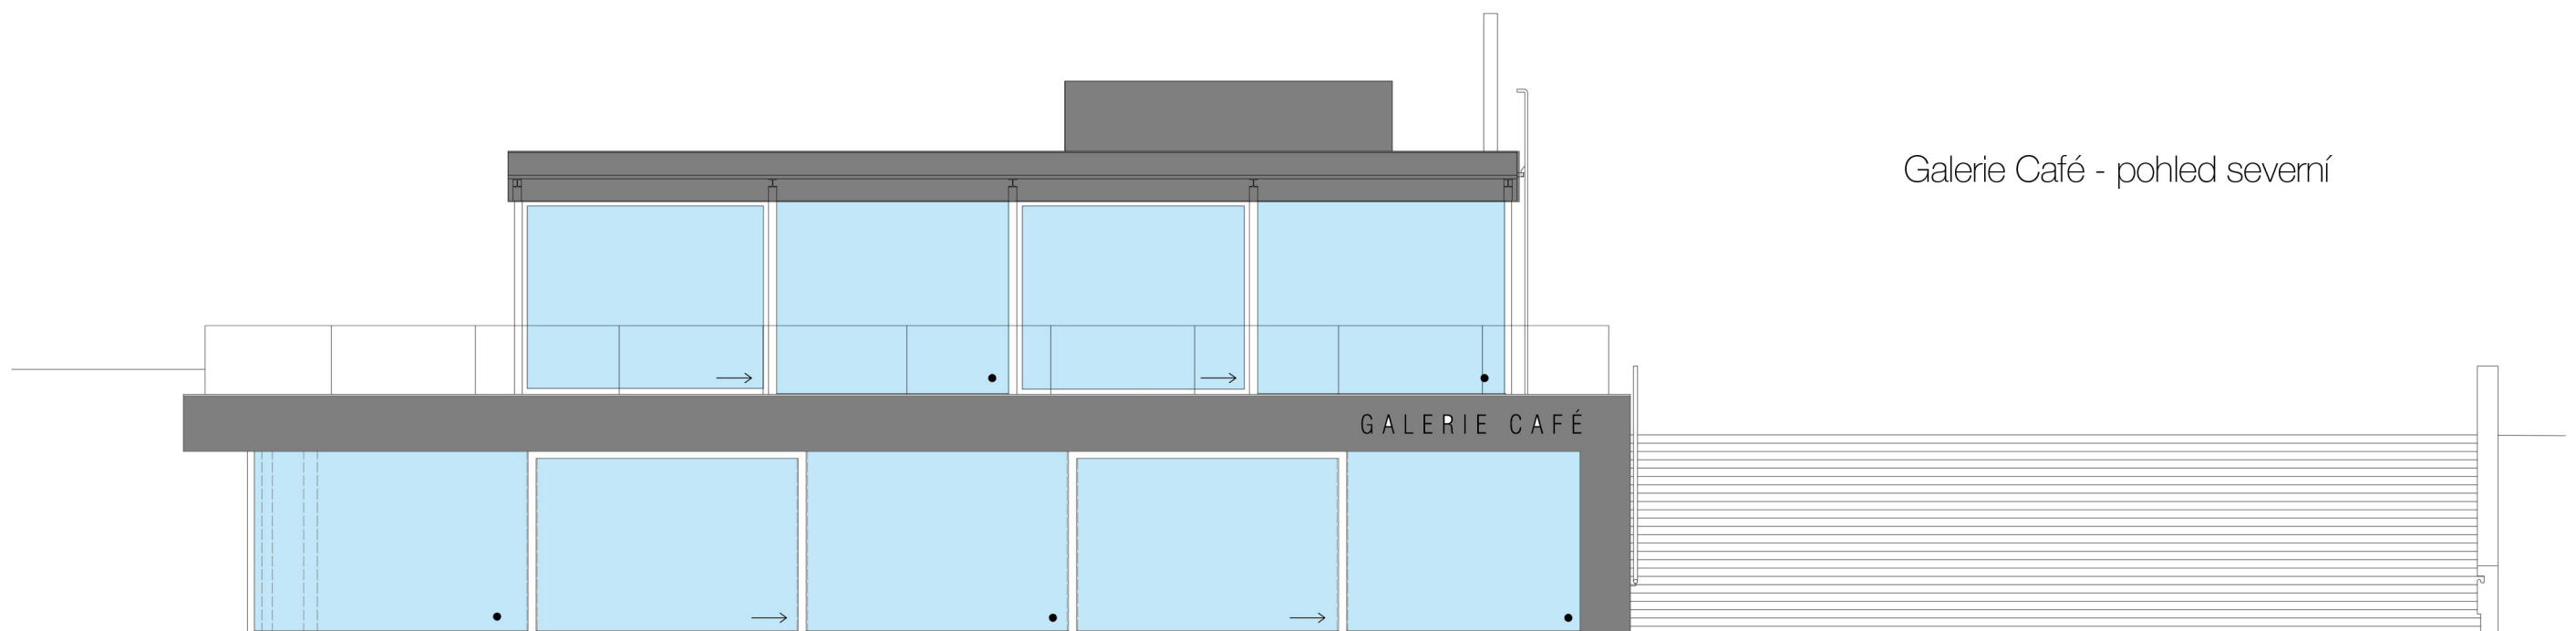

Galerie Café - pohled jižní

Galerie Café - pohled severní

REVITALIZACE TYRŠOVÝCH SADŮ - PODZÁMECKÉHO PARKU V PARDUBICÍCH

investor: Statutární město Pardubice | dodavatel: BAK stavební společnost a.s. | autor, projektant: New Visit s.r.o., Tomáš Jiránek, Marek Lehmann