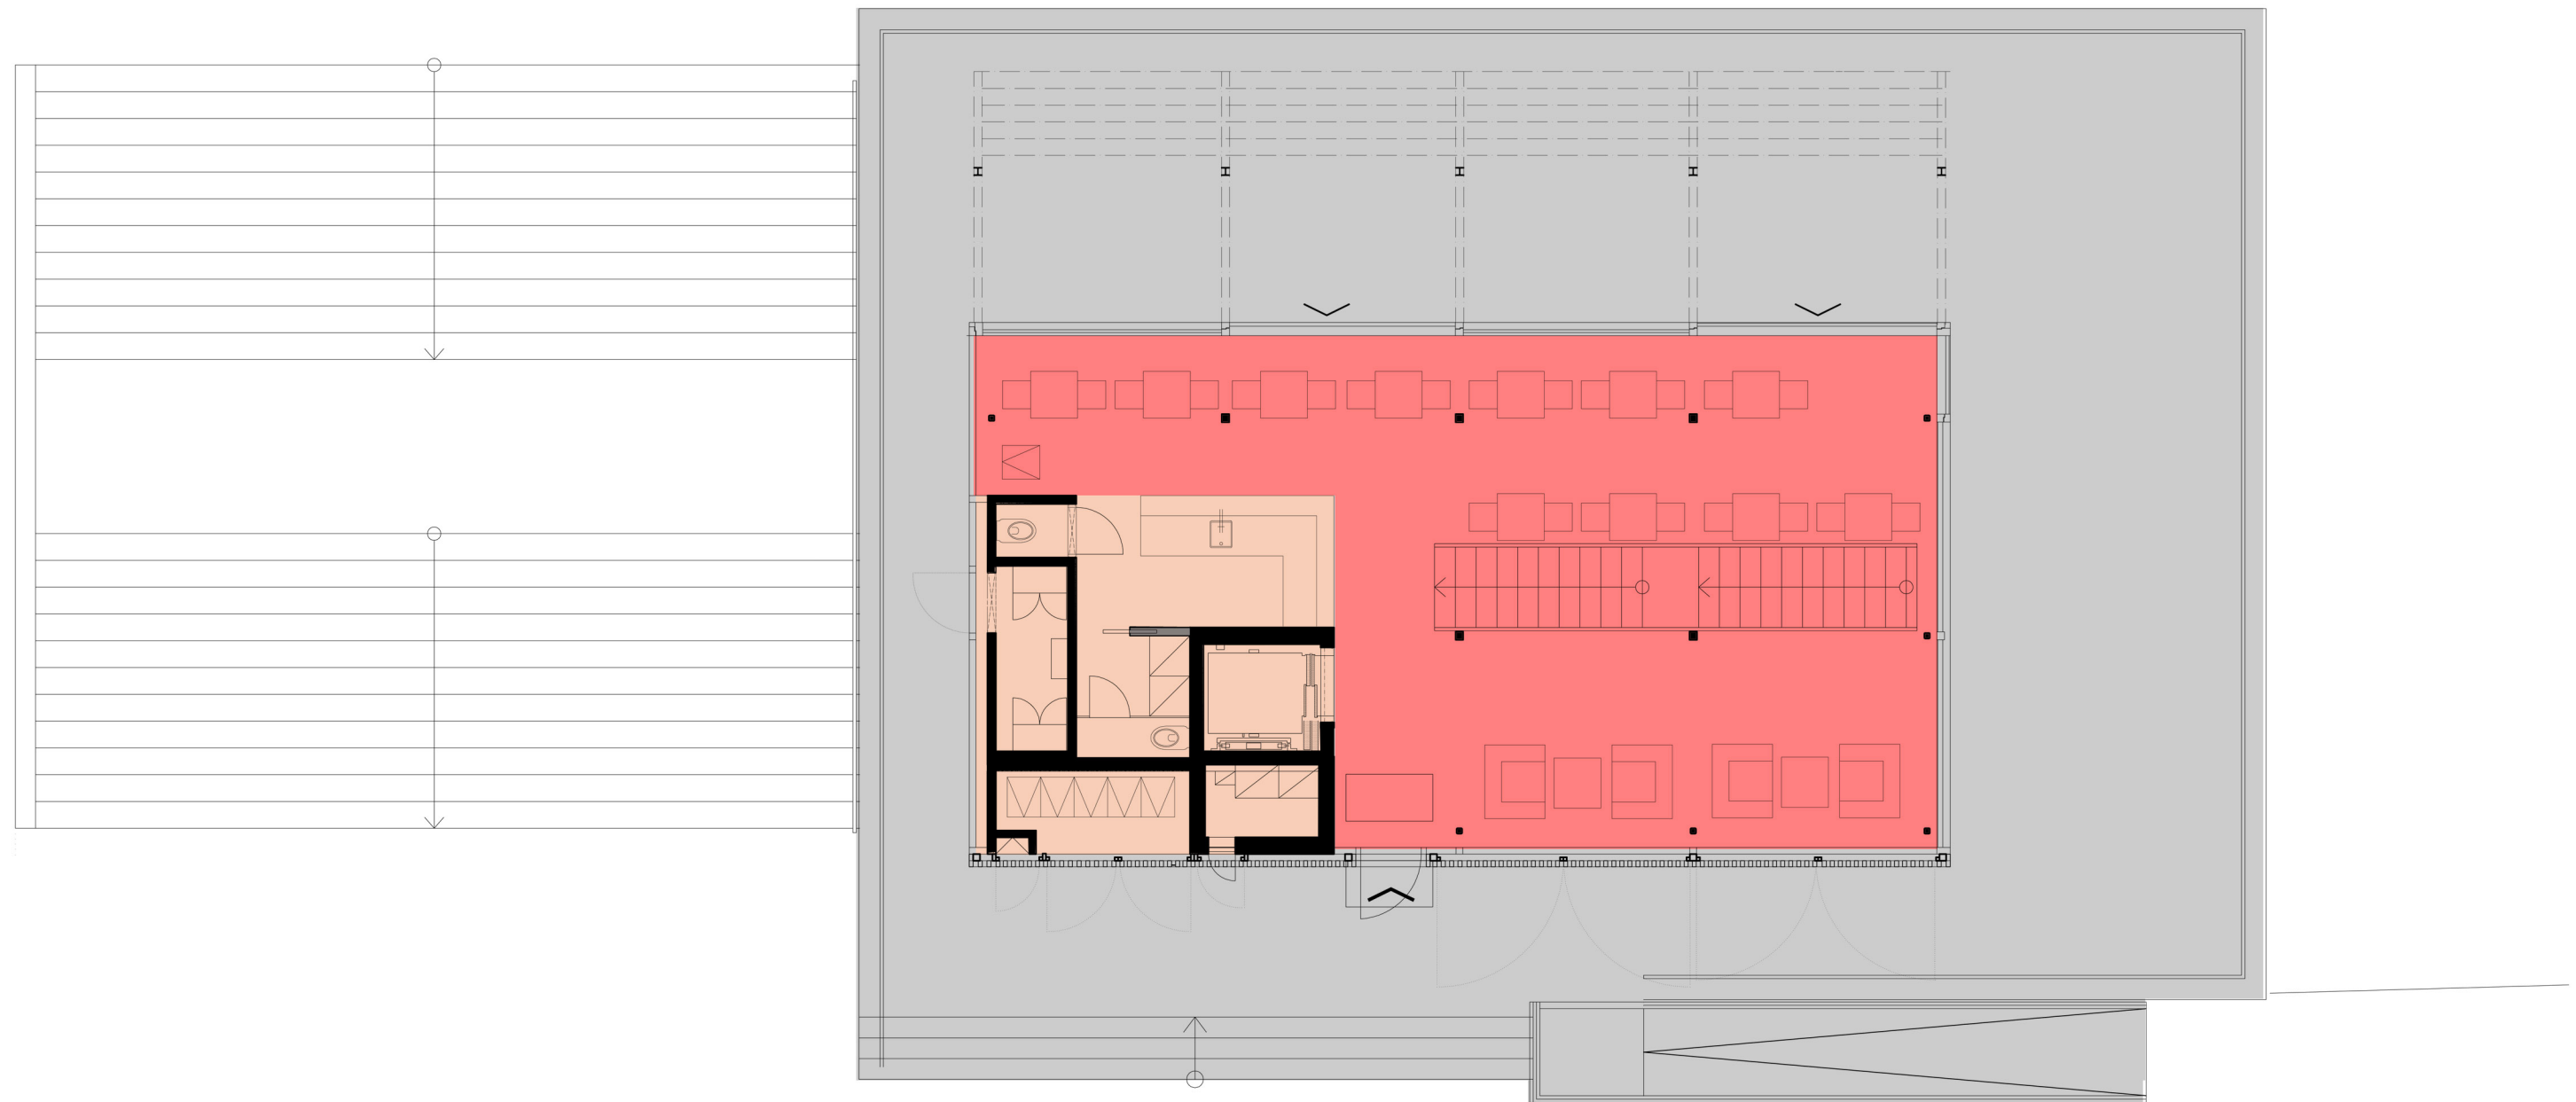

Galerie Café - 1NP

REVITALIZACE TYRŠOVÝCH SADŮ - PODZÁMECKÉHO PARKU V PARDUBICÍCH

investor: Statutární město Pardubice | dodavatel: BAK stavební společnost a.s. | autor, projektant: New Visit s.r.o., Tomáš Jiránek, Marek Lehmann