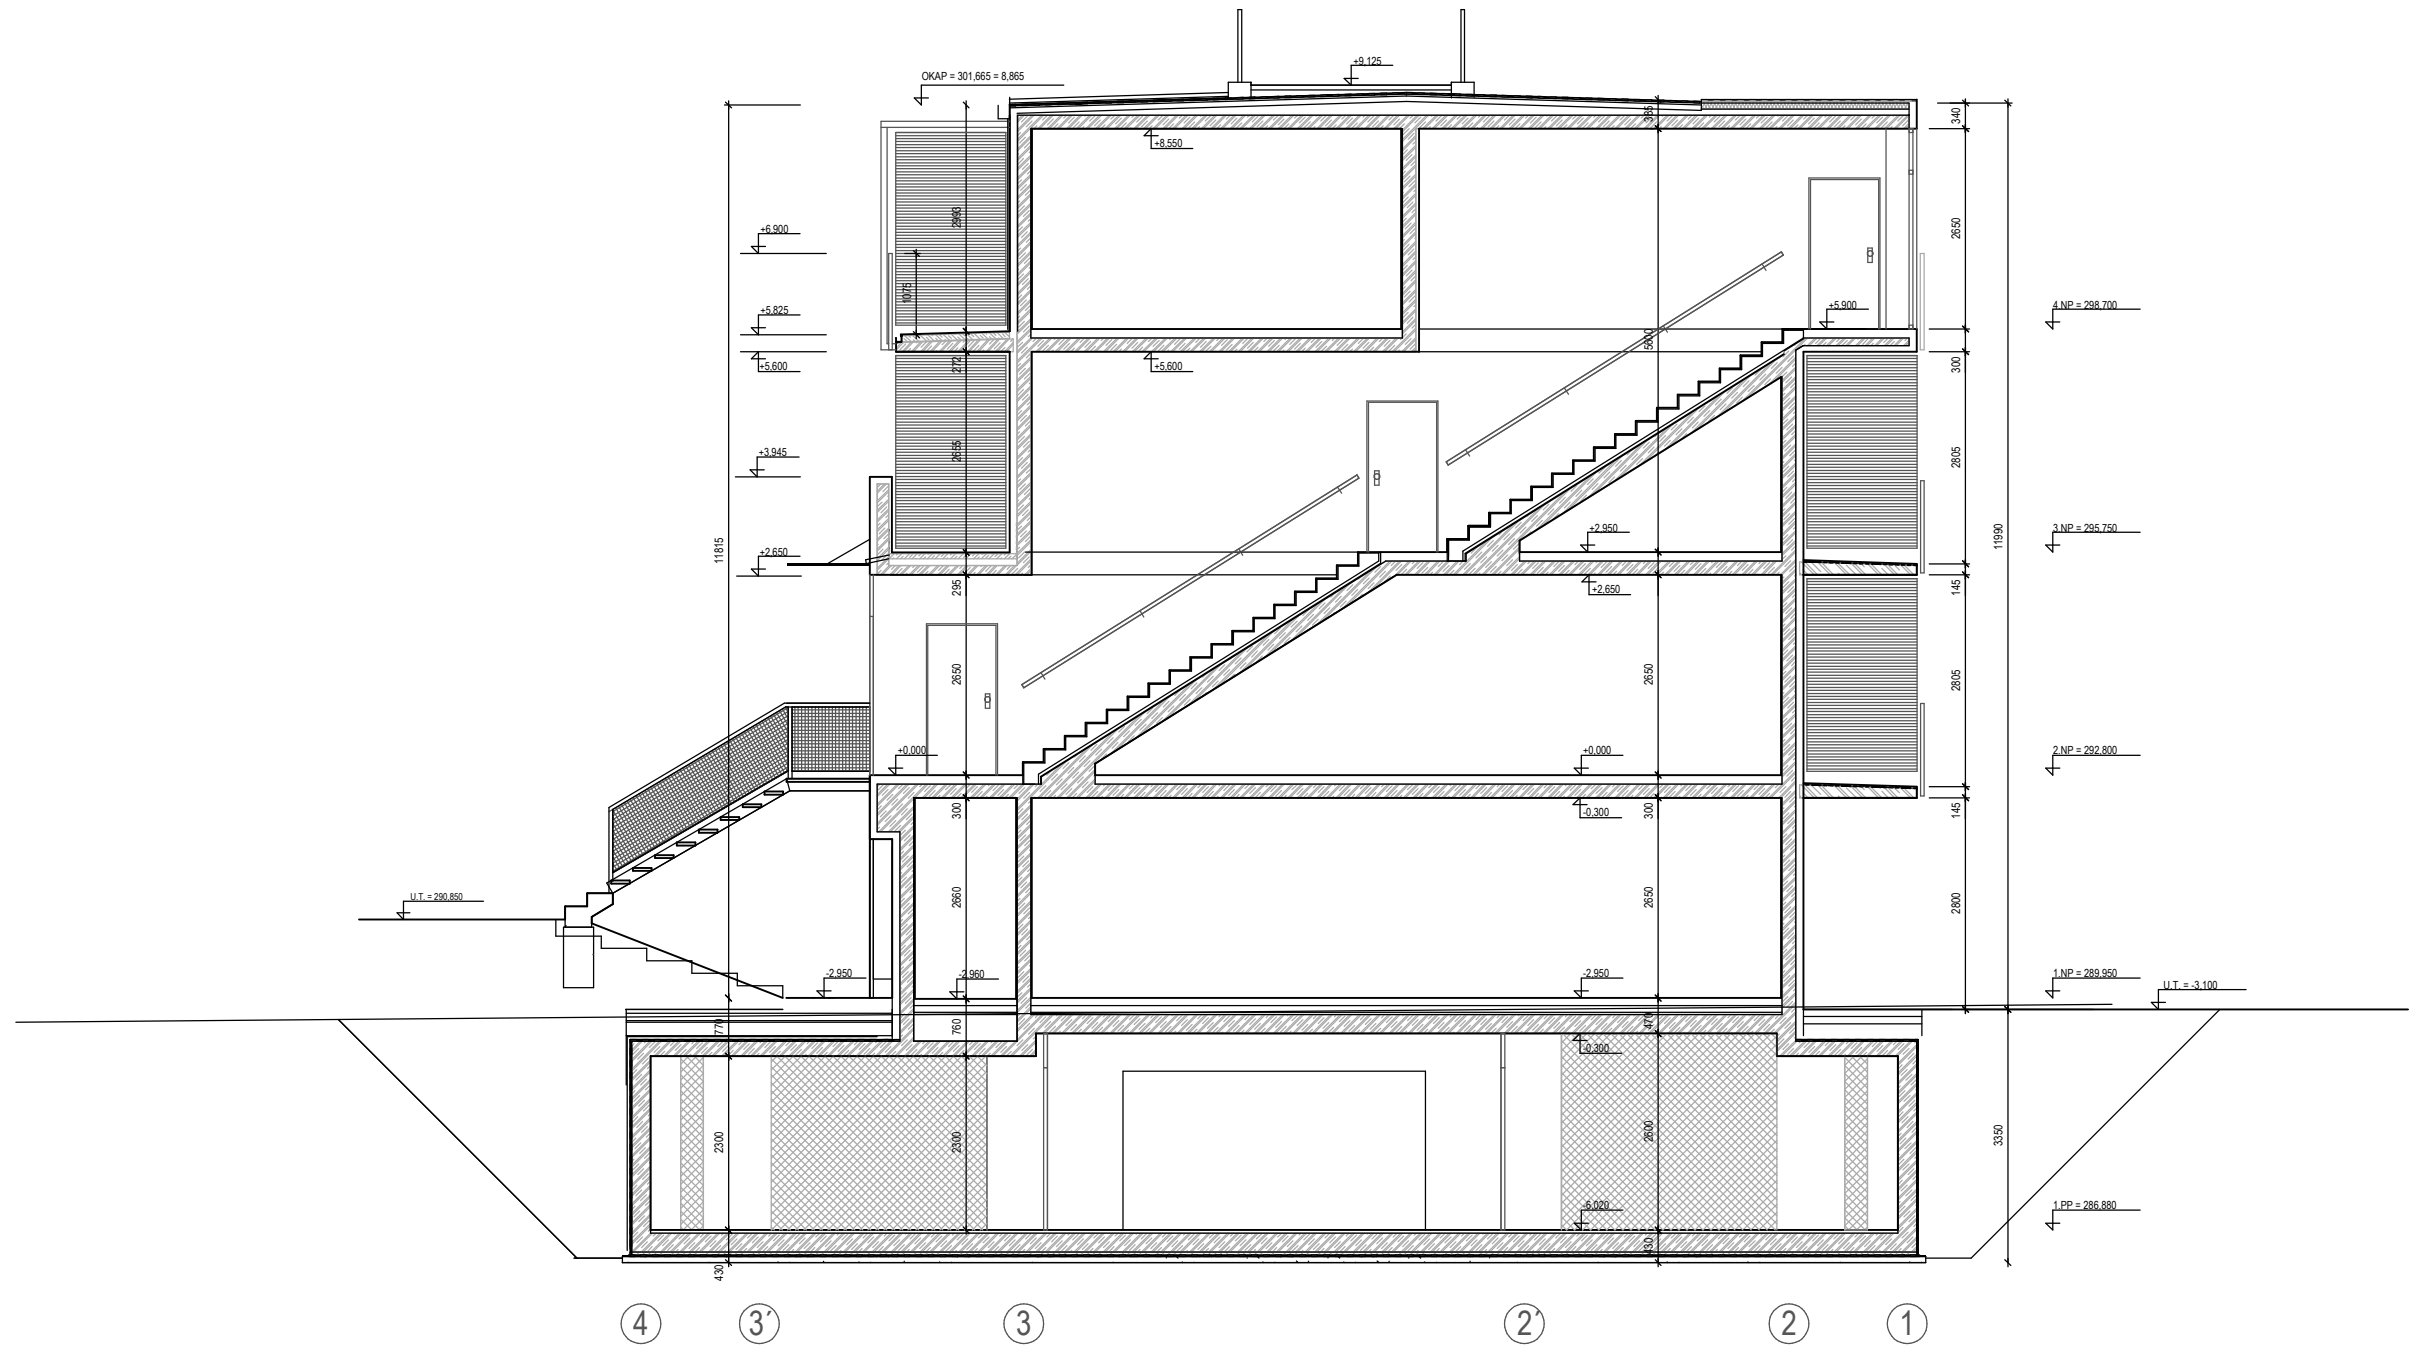

ŘEZ OBJEKTEM "C"

BYTOVÝ KOMPLEX " Bydlení U lesa"
Praha 4 , k. ú. Kamýk , ulice K lesu

SCHEMATICKÝ ŘEZ

měřítko 1 : 100