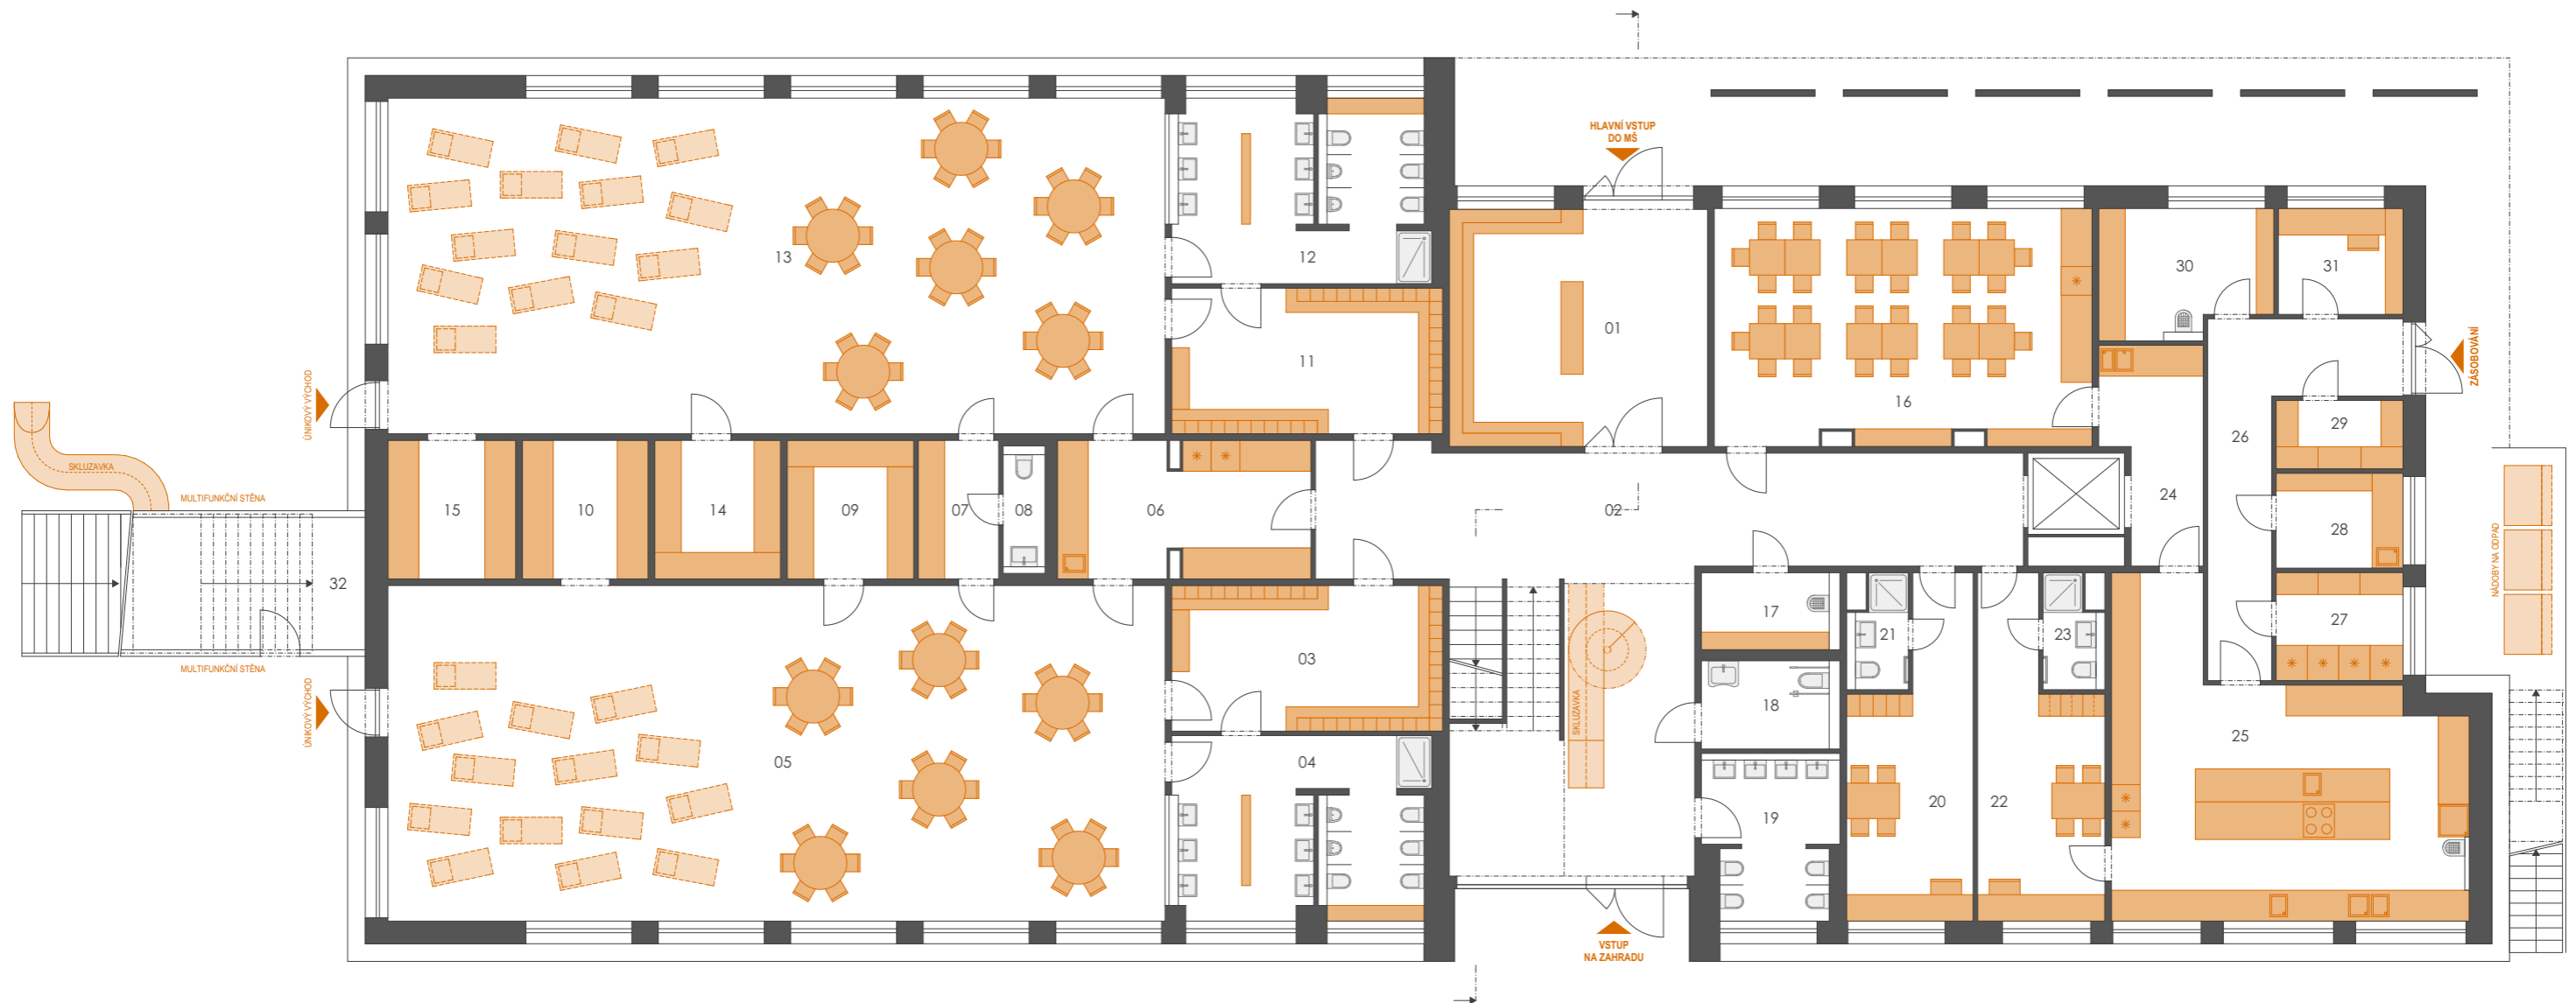

Půdorys 1.NP

01	vstupní atrium	31,26m ²	17	úklid	5,36m ²
02	chodba	76,90m ²	18	hygienická kabina	5,79m ²
03	šatna dětí	20,26m ²	19	venkovní WC	10,64m ²
04	umývárna dětí	23,38m ²	20	denní místnost	18,45m ²
05	herna	133,89m ²	21	WC / sprcha	3,11m ²
06	výdejna jídel	17,49m ²	22	šatna / denní místnost	18,21m ²
07	předsíň	5,72m ²	23	WC / sprcha	3,26m ²
08	WC	2,75m ²	24	výdejna jídel	9,61m ²
09	sklad hraček	8,88m ²	25	varna	47,47m ²
10	sklad lůžek	8,83m ²	26	chodba	17,10m ²
11	šatna dětí	20,26m ²	27	sklad potravin	7,04m ²
12	umývárna dětí	23,38m ²	28	příprava zeleniny	6,18m ²
13	herna	133,89m ²	29	sklad potravin	4,46m ²
14	sklad hraček	8,77m ²	30	úklid / tech.místnost	10,74m ²
15	sklad lůžek	9,03m ²	31	kancelář	6,78m ²
16	multifunkční sál / jídelna	45,30m ²	32	sklad zahrady	12,03m ²

Mateřská škola Úsměv

Půdorys 1.NP

M 1:150 (A3)
0 1 3 5 10m

Pražského povstání 1711, Benešov