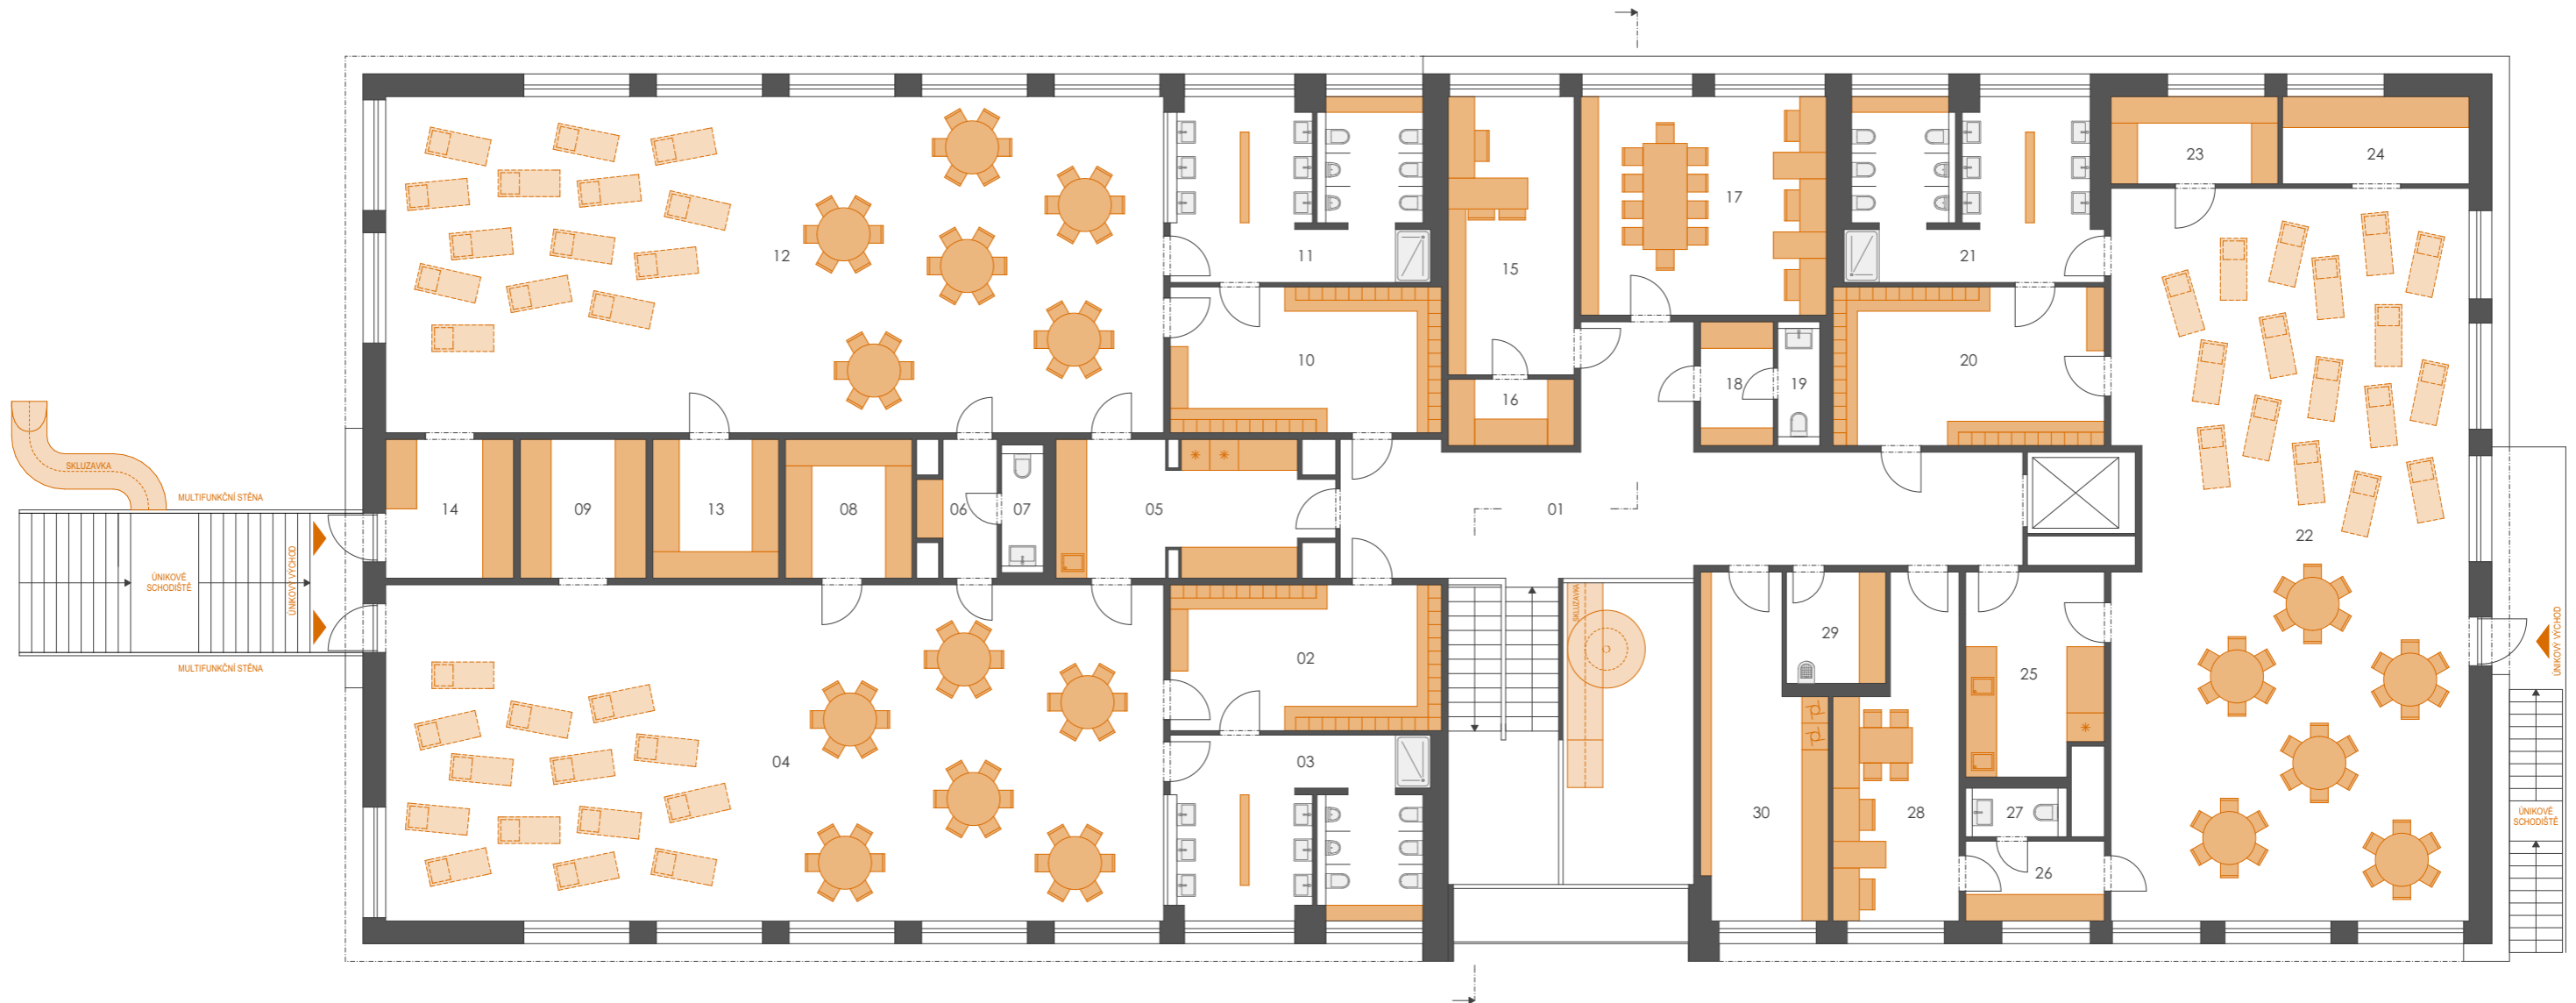

Půdorys 2.NP

01	chodba	50,17m ²	16	spisovna	4,21m ²
02	šatna dětí	20,26m ²	17	šatna	27,49m ²
03	umývárna dětí	23,38m ²	18	šatna personálu	4,56m ²
04	herna	133,89m ²	19	WC personálu	2,66m ²
05	výdejna jídel	17,84m ²	20	šatna dětí	20,57m ²
06	předsiň	4,64m ²	21	umývárna dětí	22,40m ²
07	WC	2,75m ²	22	herna	131,89m ²
08	sklad hraček	8,88m ²	23	sklad hraček	7,47m ²
09	sklad lůžek	8,83m ²	24	sklad lůžek	8,34m ²
10	šatna dětí	20,26m ²	25	výdejna jídel	13,44m ²
11	umývárna dětí	23,38m ²	26	předsiň	5,67m ²
12	herna	133,89m ²	27	WC	2,52m ²
13	sklad hraček	8,77m ²	28	denní místnost	18,87m ²
14	sklad lůžek	9,03m ²	29	úklid	5,32m ²
15	ředitelna	17,94m ²	30	prádelna + sklad	19,50m ²

Mateřská škola Úsměv

Půdorys 2.NP

M 1:150 (A3)
0 1 3 5 10m

Pražského povstání 1711, Benešov